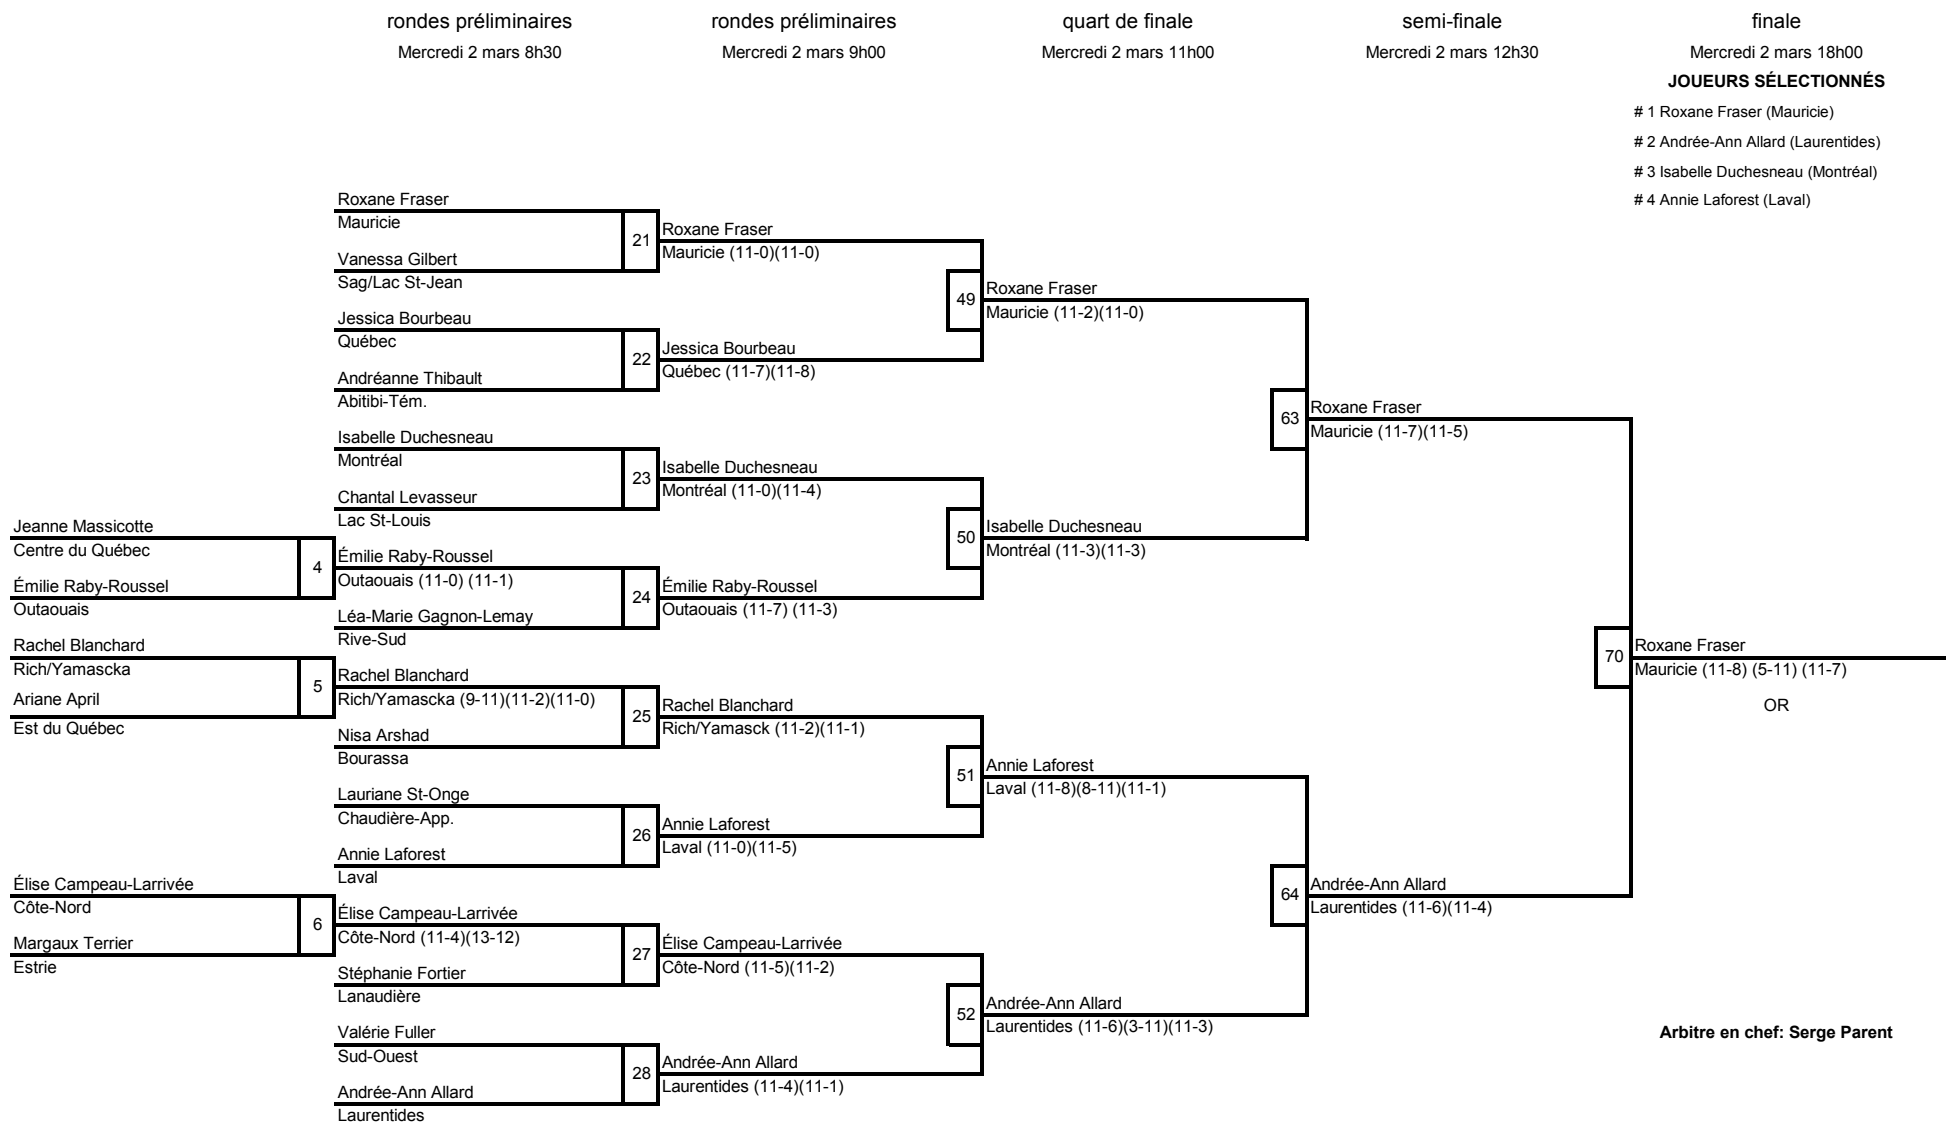

Compétition individuelle « Simple Féminin » Jeux du Québec 2005

Arbitre en chef: Serge Parent