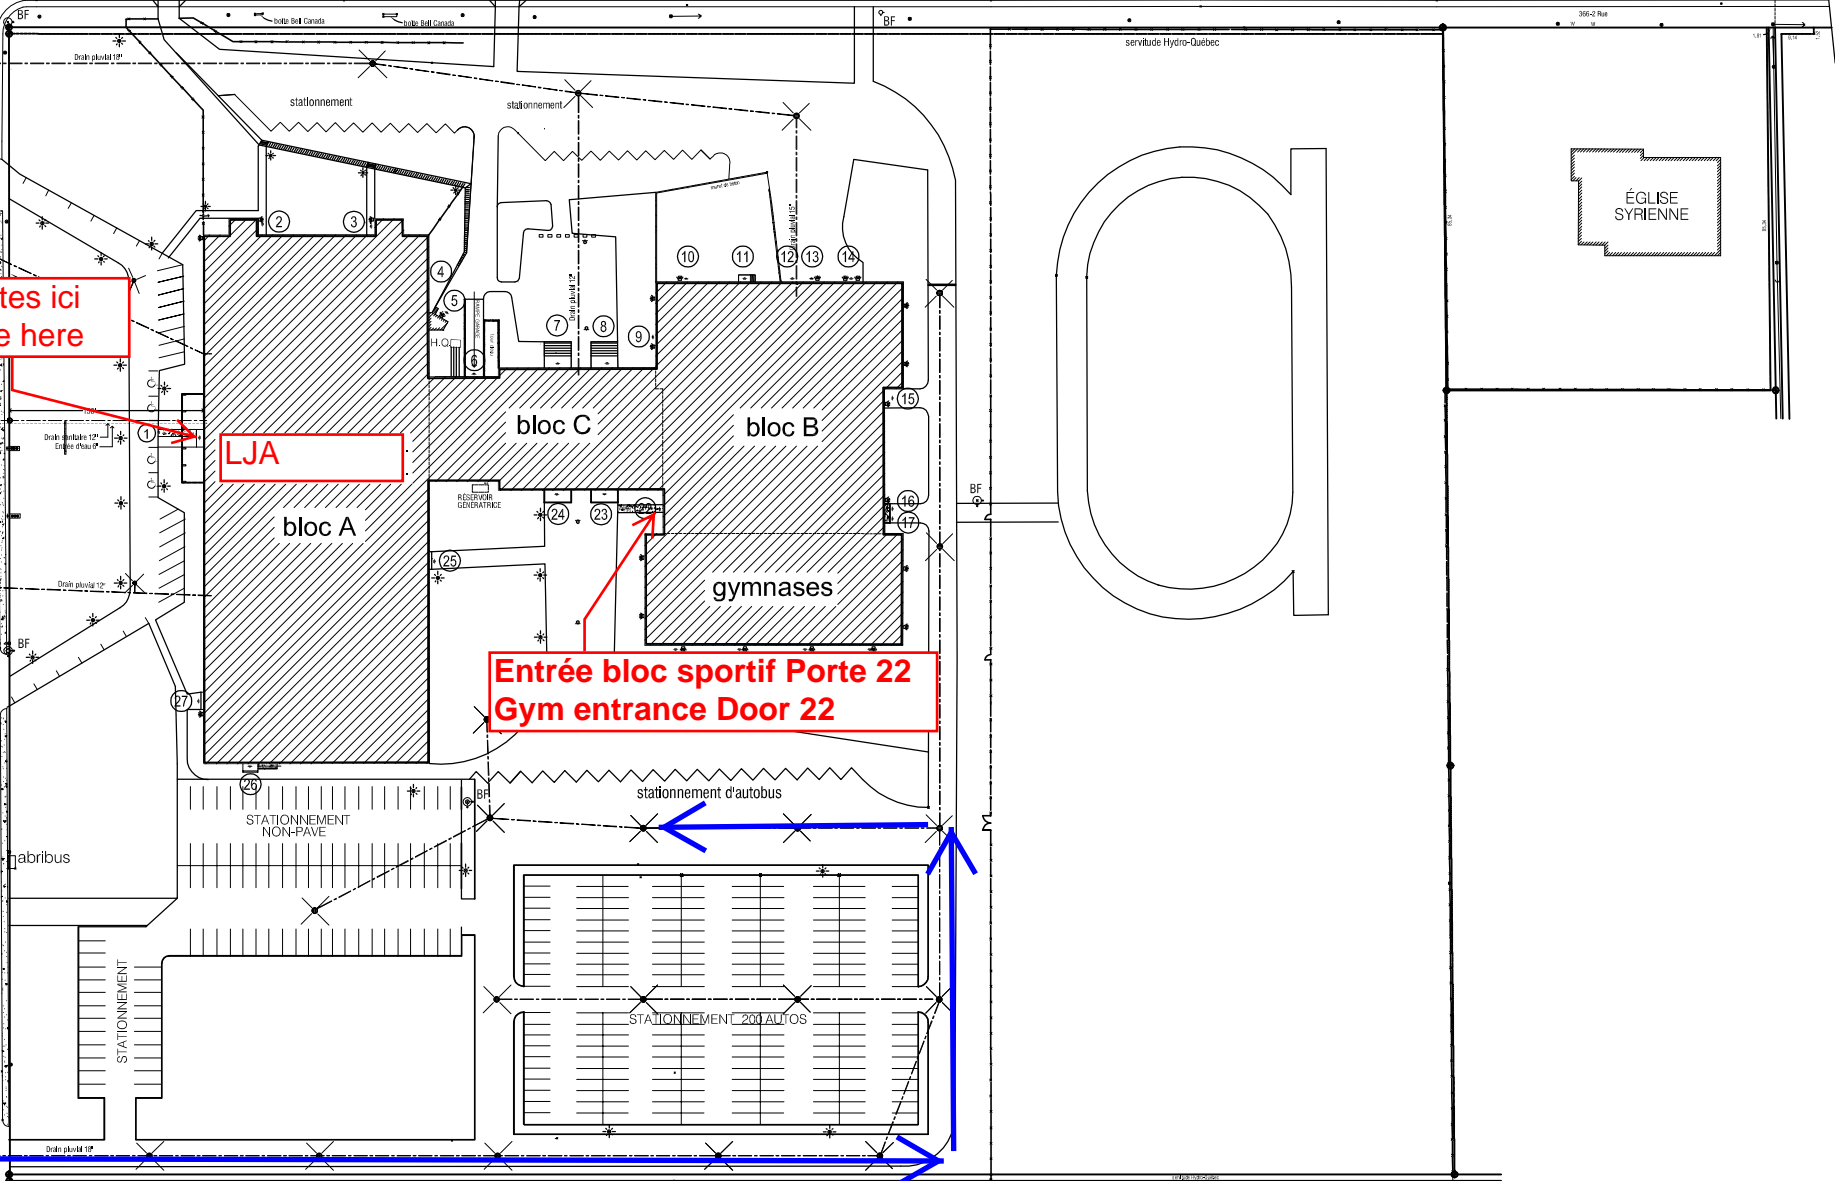

Rue Edouard-Montpetit

**Vous êtes ici
You are here**

LJA

bloc A

bloc C

bloc B

gymnases

**Entrée bloc sportif Porte 22
Gym entrance Door 22**

boul. Daniel-Johnson

COMMISSION SCOLAIRE
SIR WILFRID-LAURIER

SIR WILFRID-LAURIER
SCHOOL BOARD

LAURIER SENIOR H.S. 185
MOTHER TERESA JUNIOR H.S. 188

2323, boul. Daniel-Johnson, Chomedey/Laval
PLAN D'IMPLANTATION