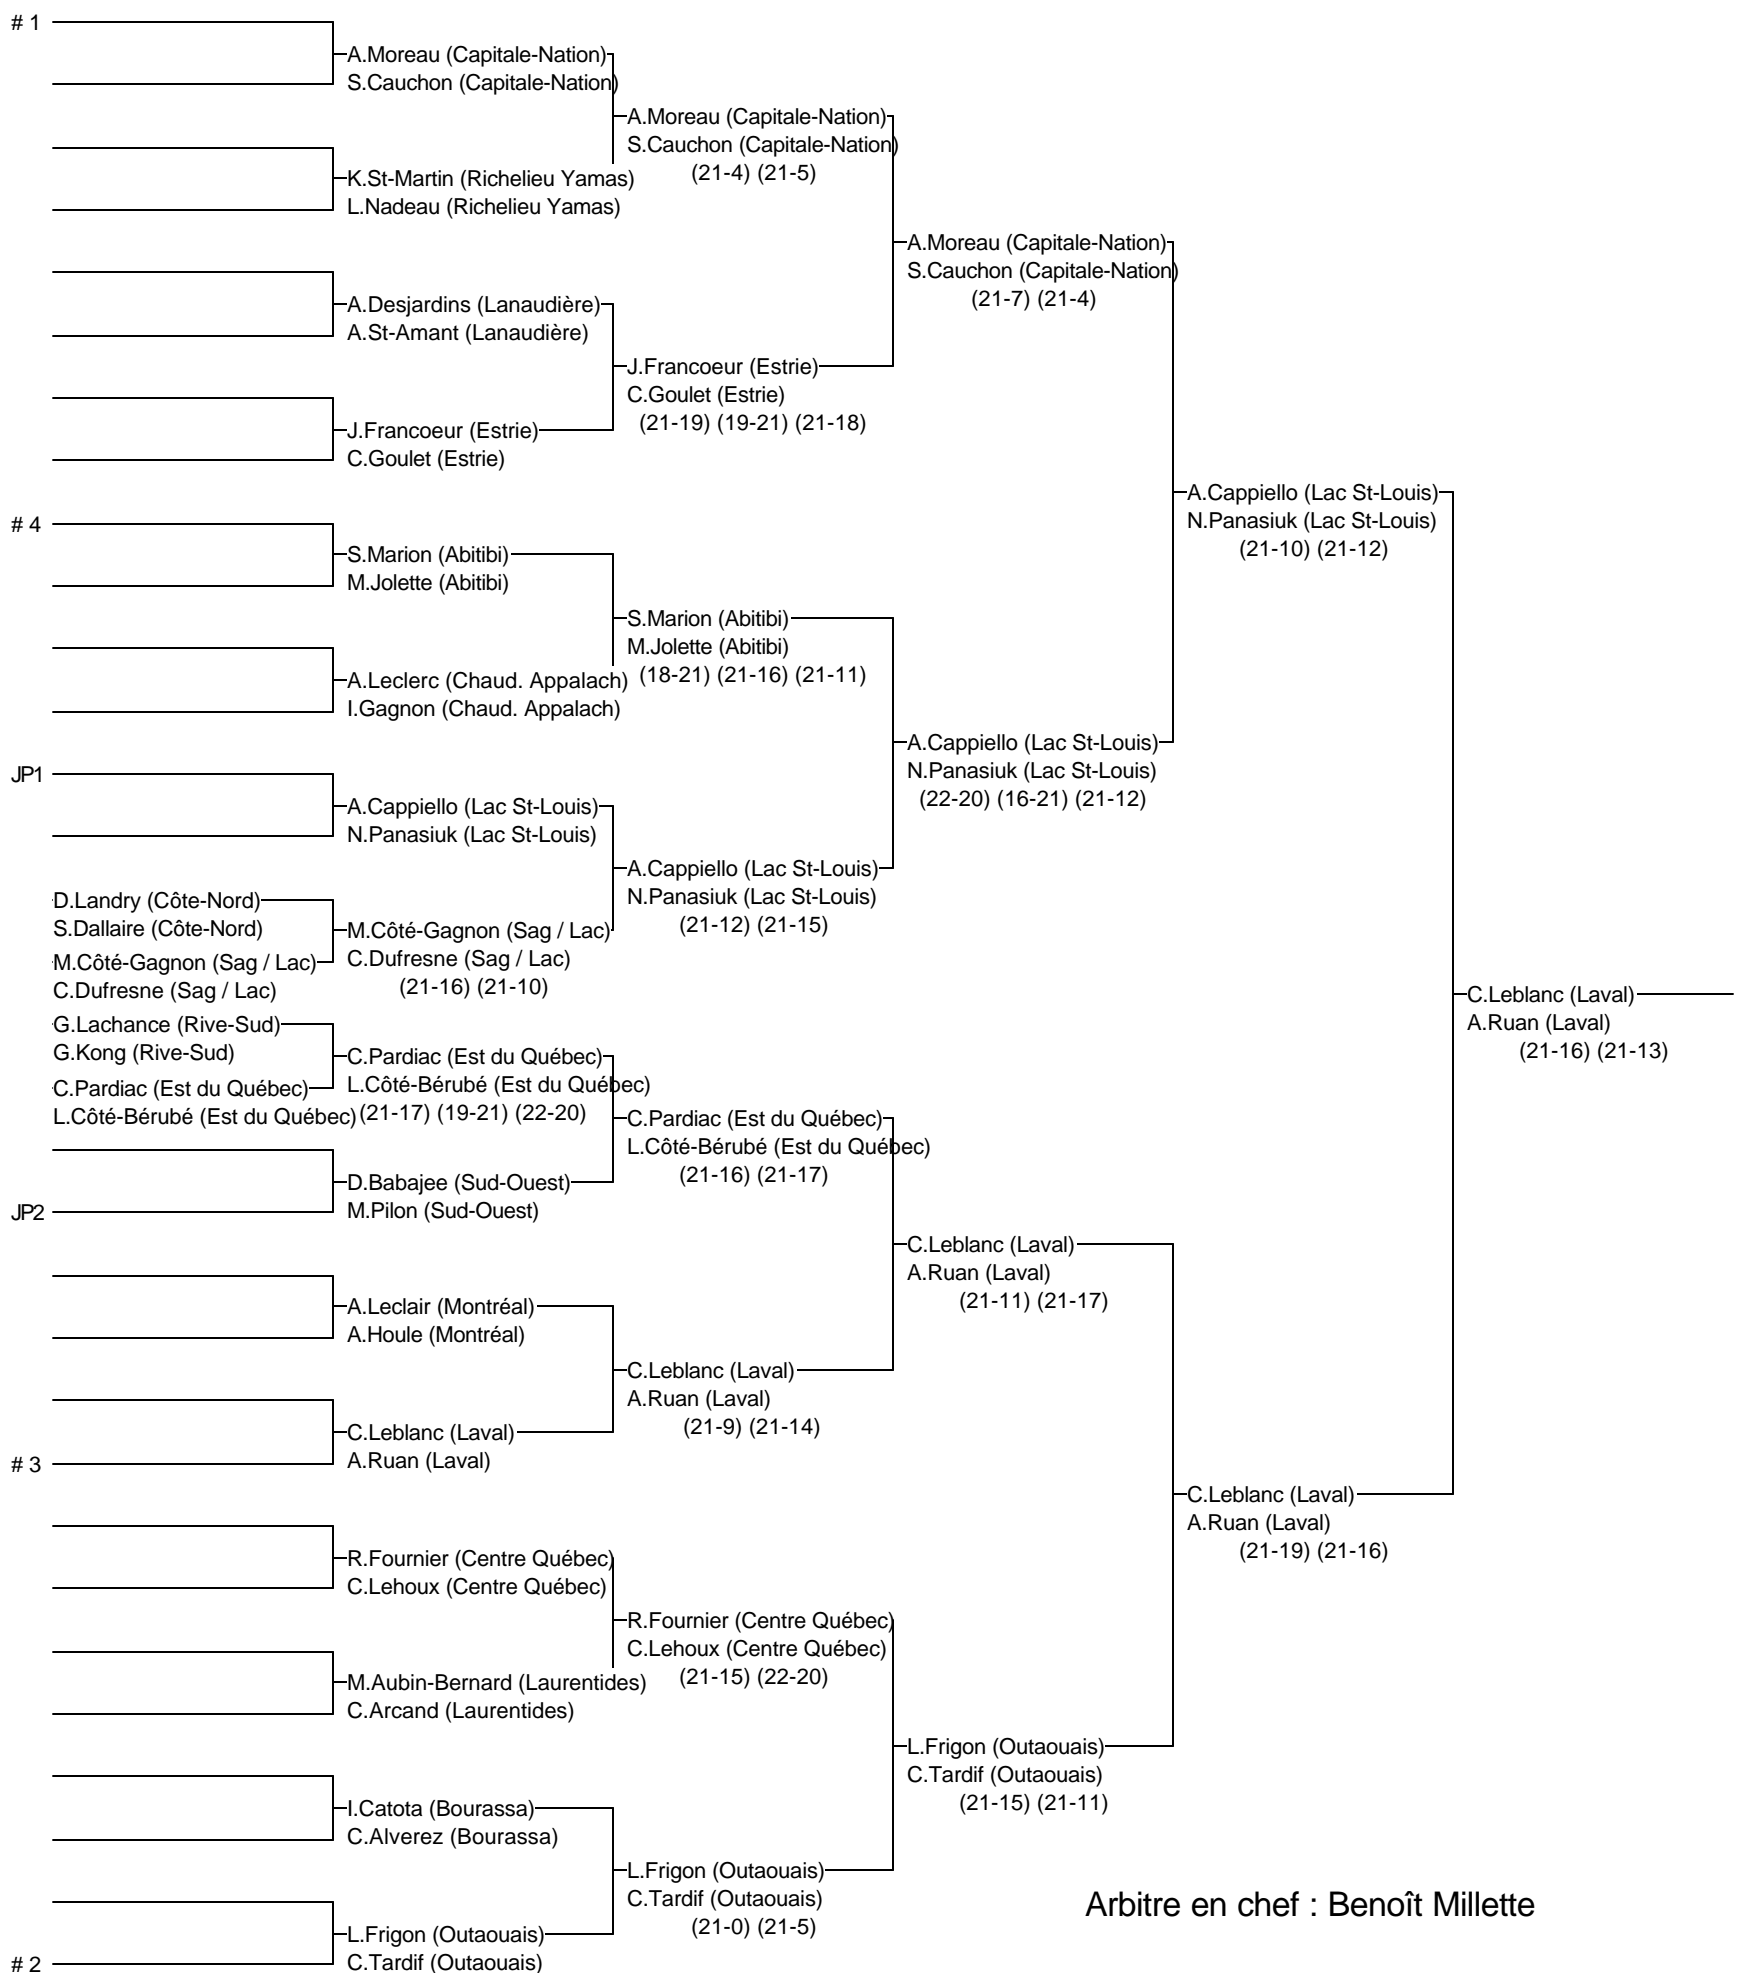

Double Cadet féminin

Jeux du Québec 2011

du 2 au 5 mars 2011

Joueurs Sélectionnés

- # 1 A.Moreau/S.Cauchon (Capitale-Nation)
- # 2 L.Frigon/C.Tardif (Outaouais)
- # 3 C.LebLANC/A.Ruan (Laval)
- # 4 S.Marion/M.Jolette (Abitibi)

Arbitre en chef : Benoît Millette