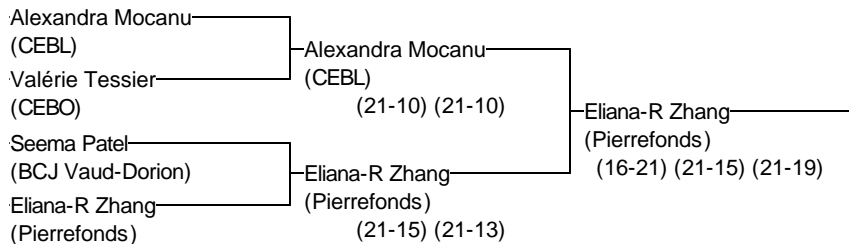

# Simple Juvénile féminin

Invit Valleyfield 2016

Joueurs Sélectionnés

19 et 20 mars 2016

Arbitre en chef : Annie Dulude