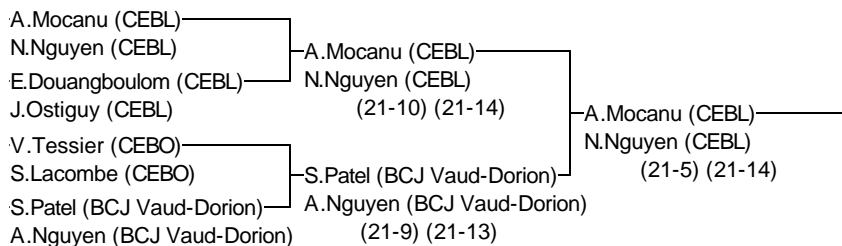

Mixte Juvénile

Invit Valleyfield 2016

Joueurs Sélectionnés

19 et 20 mars 2016

Arbitre en chef : Annie Dulude