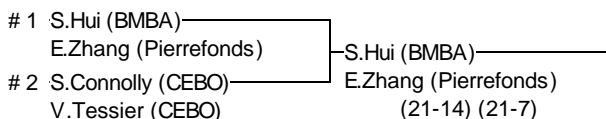

Double Juvénile féminin

Invit Valleyfield 2016

Joueurs Sélectionnés

19 et 20 mars 2016

1 S.Hui (BMBA)/E.Zhang (BMBA/Pierrefonds)

2 S.Connolly/V.Tessier (CEBO)

Arbitre en chef : Annie