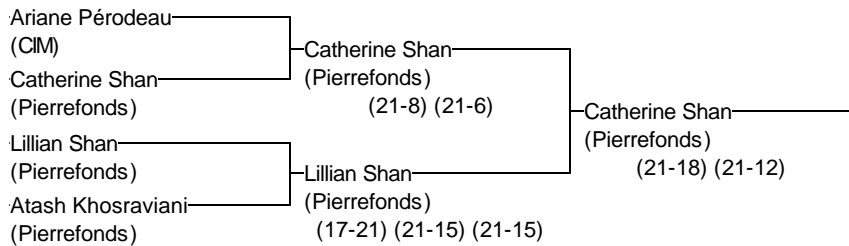

Simple Pee-Wee féminin (Consolation)

Invit Valleyfield 2016

19 et 20 mars 2016

Arbitre en chef : Annie Dulude