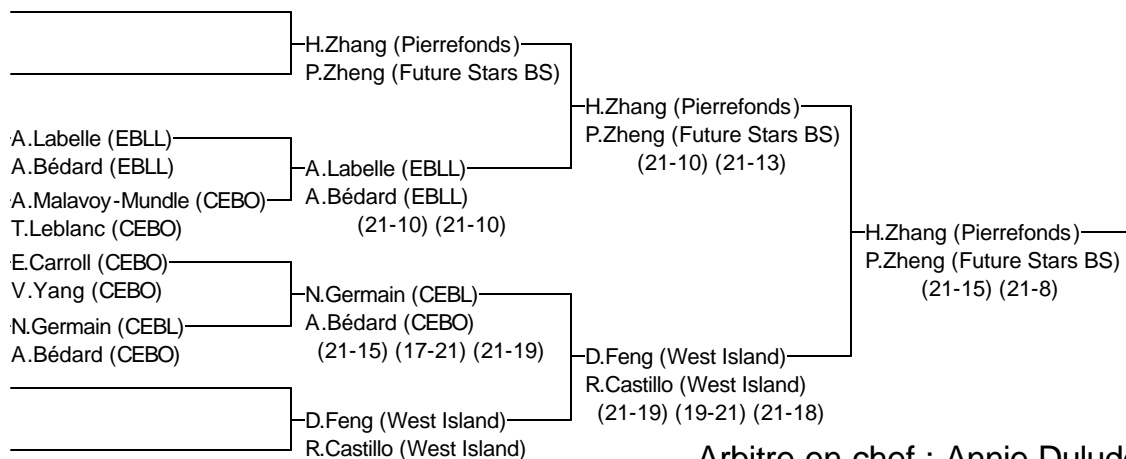

Double Benjamin masculin

Invit Valleyfield 2016

Joueurs Sélectionnés

19 et 20 mars 2016

Arbitre en chef : Annie Dulude