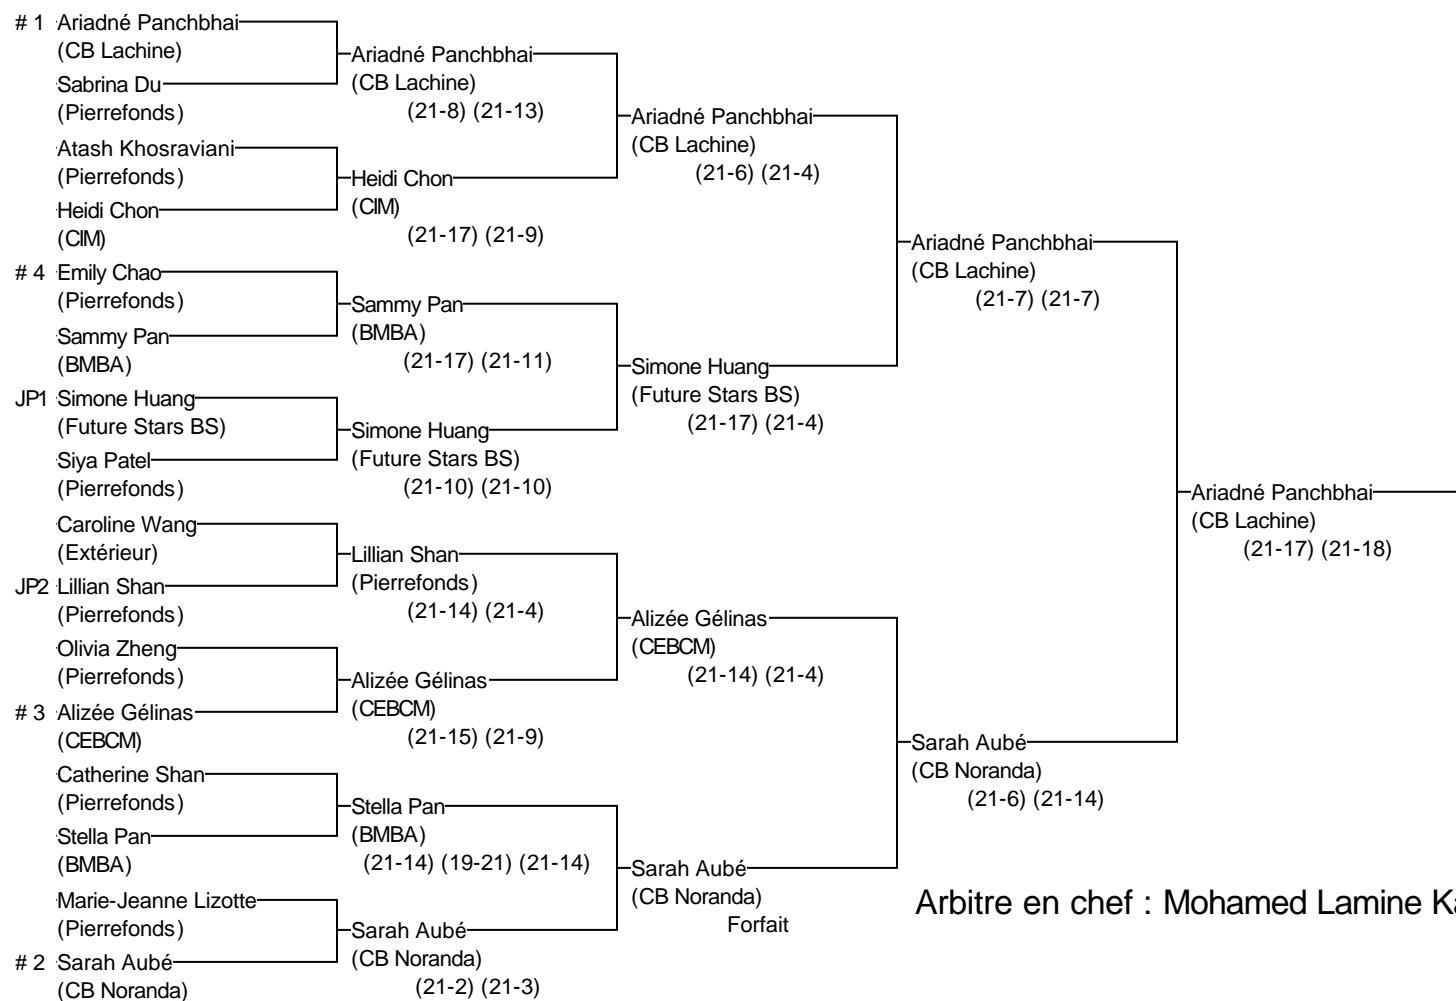

Simple Pee-Wee féminin

Invitation Pierrefonds 2016

12 au 14 février 2016

Joueurs Sélectionnés

- # 1 Ariadné Panchbhai (CB Lachine)
- # 2 Sarah Aubé (CB Noranda)
- # 3 Alizée Gélinas (CEBCM)
- # 4 Emily Chao (Pierrefonds)

Arbitre en chef : Mohamed Lamine Kateb