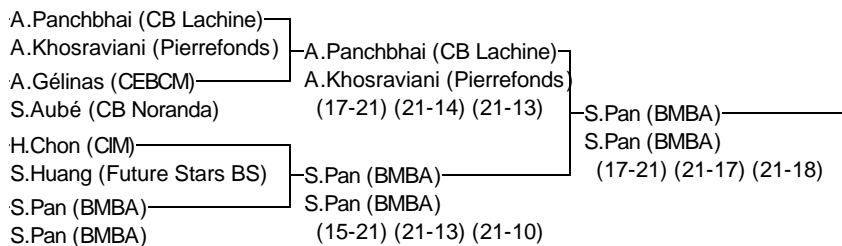

# Double Pee-Wee féminin

Invitation Pierrefonds 2016

Joueurs Sélectionnés

12 au 14 février 2016

Arbitre en chef : Mohamed La