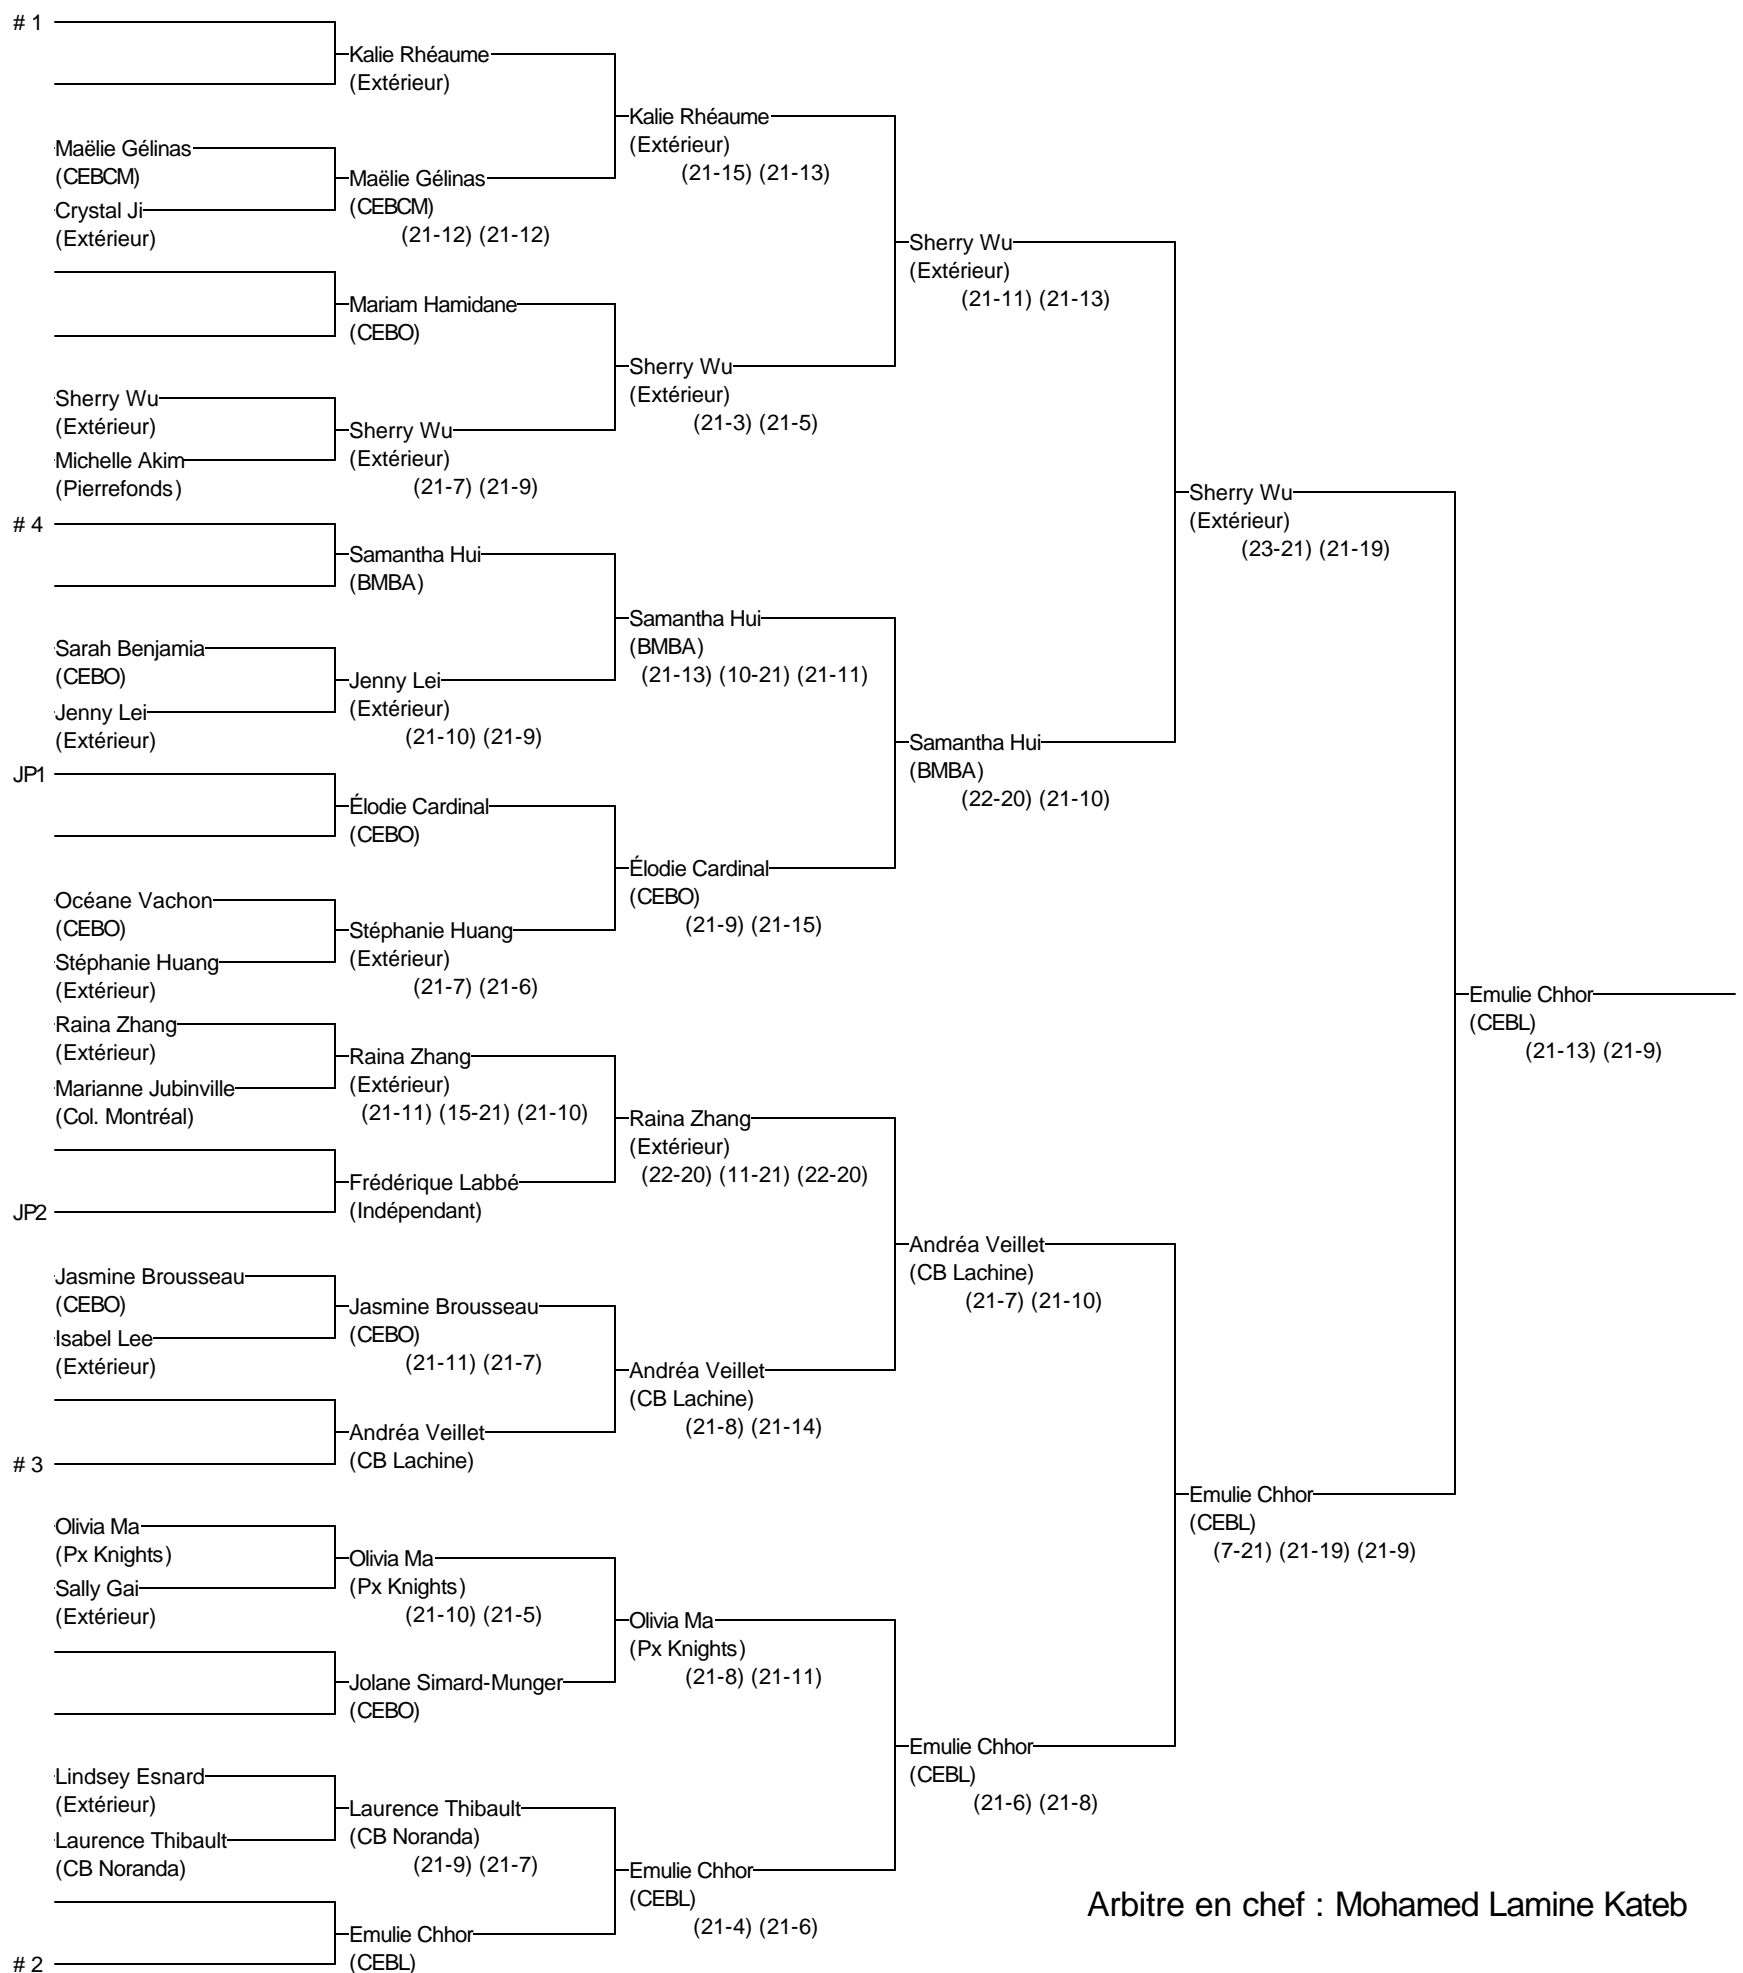

Simple Cadet féminin

Invitation Pierrefonds 2016

12 au 14 février 2016

Joueurs Sélectionnés

- # 1 Kalie Rhéaume (Extérieur)
- # 2 Emulie Chhor (CEBL)
- # 3 Andréa Veillet (CB Lachine)
- # 4 Samantha Hui (BMBA)

Arbitre en chef : Mohamed Lamine Kateb