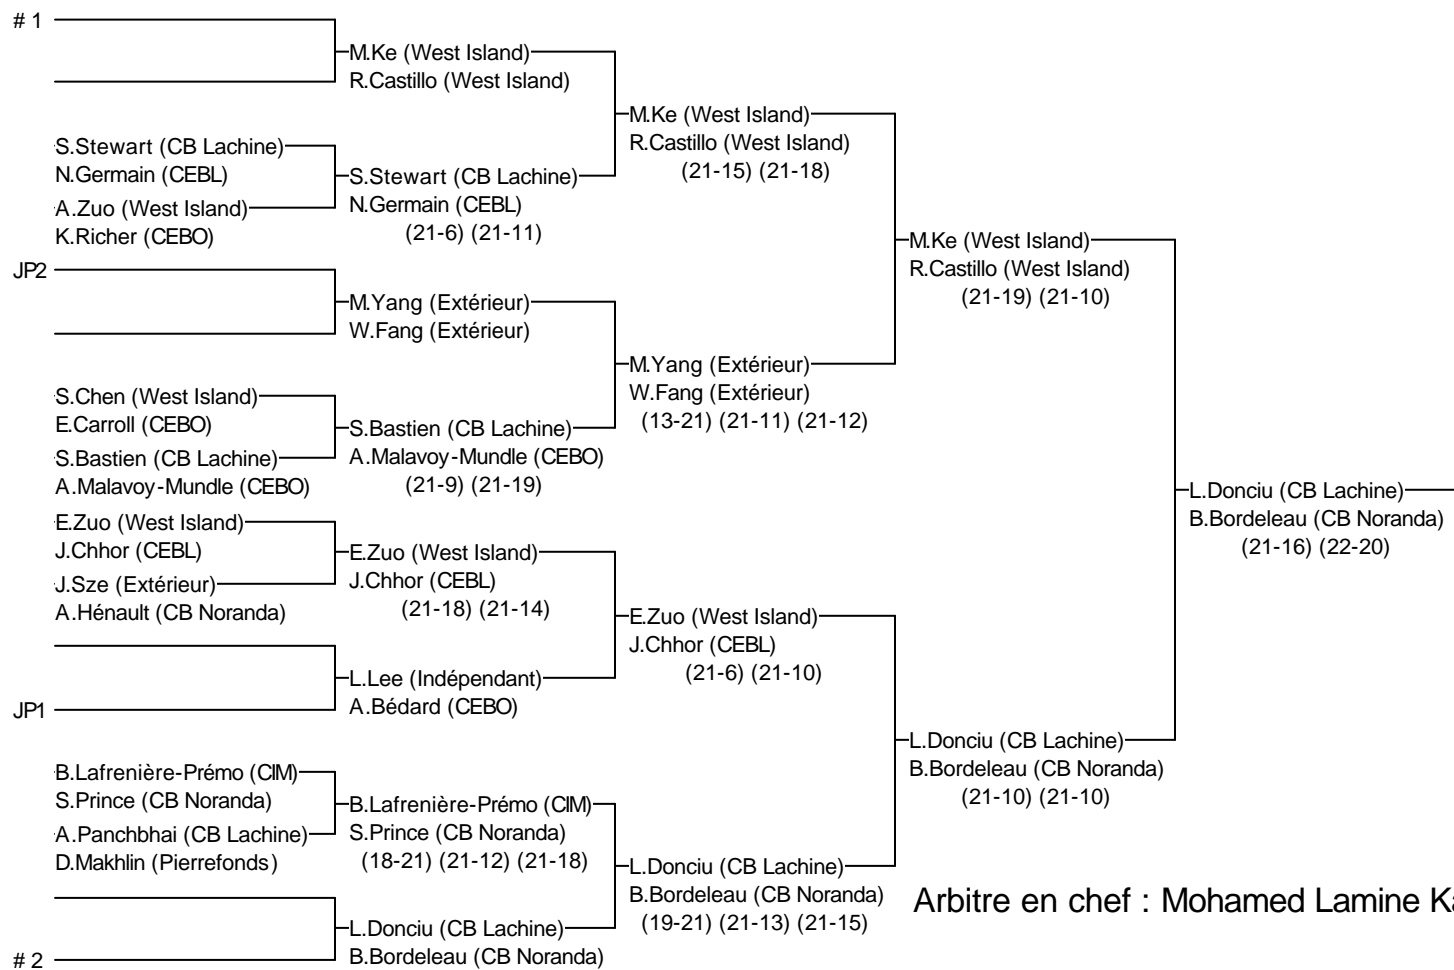

Mixte Benjamin

Invitation Pierrefonds 2016

12 au 14 février 2016

Joueurs Sélectionnés

1 M.Ke/R.Castillo (West Island)

2 L.Donciu/B.Bordeleau (CB Lachine/CB Noranda)

Arbitre en chef : Mohamed Lamine Kateb