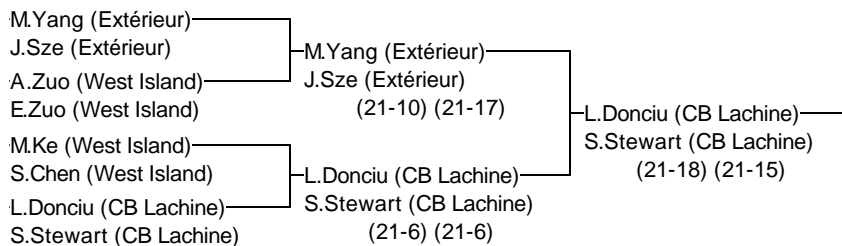

Double Benjamin féminin

Invitation Pierrefonds 2016

Joueurs Sélectionnés

12 au 14 février 2016

Arbitre en chef : Mohamed La