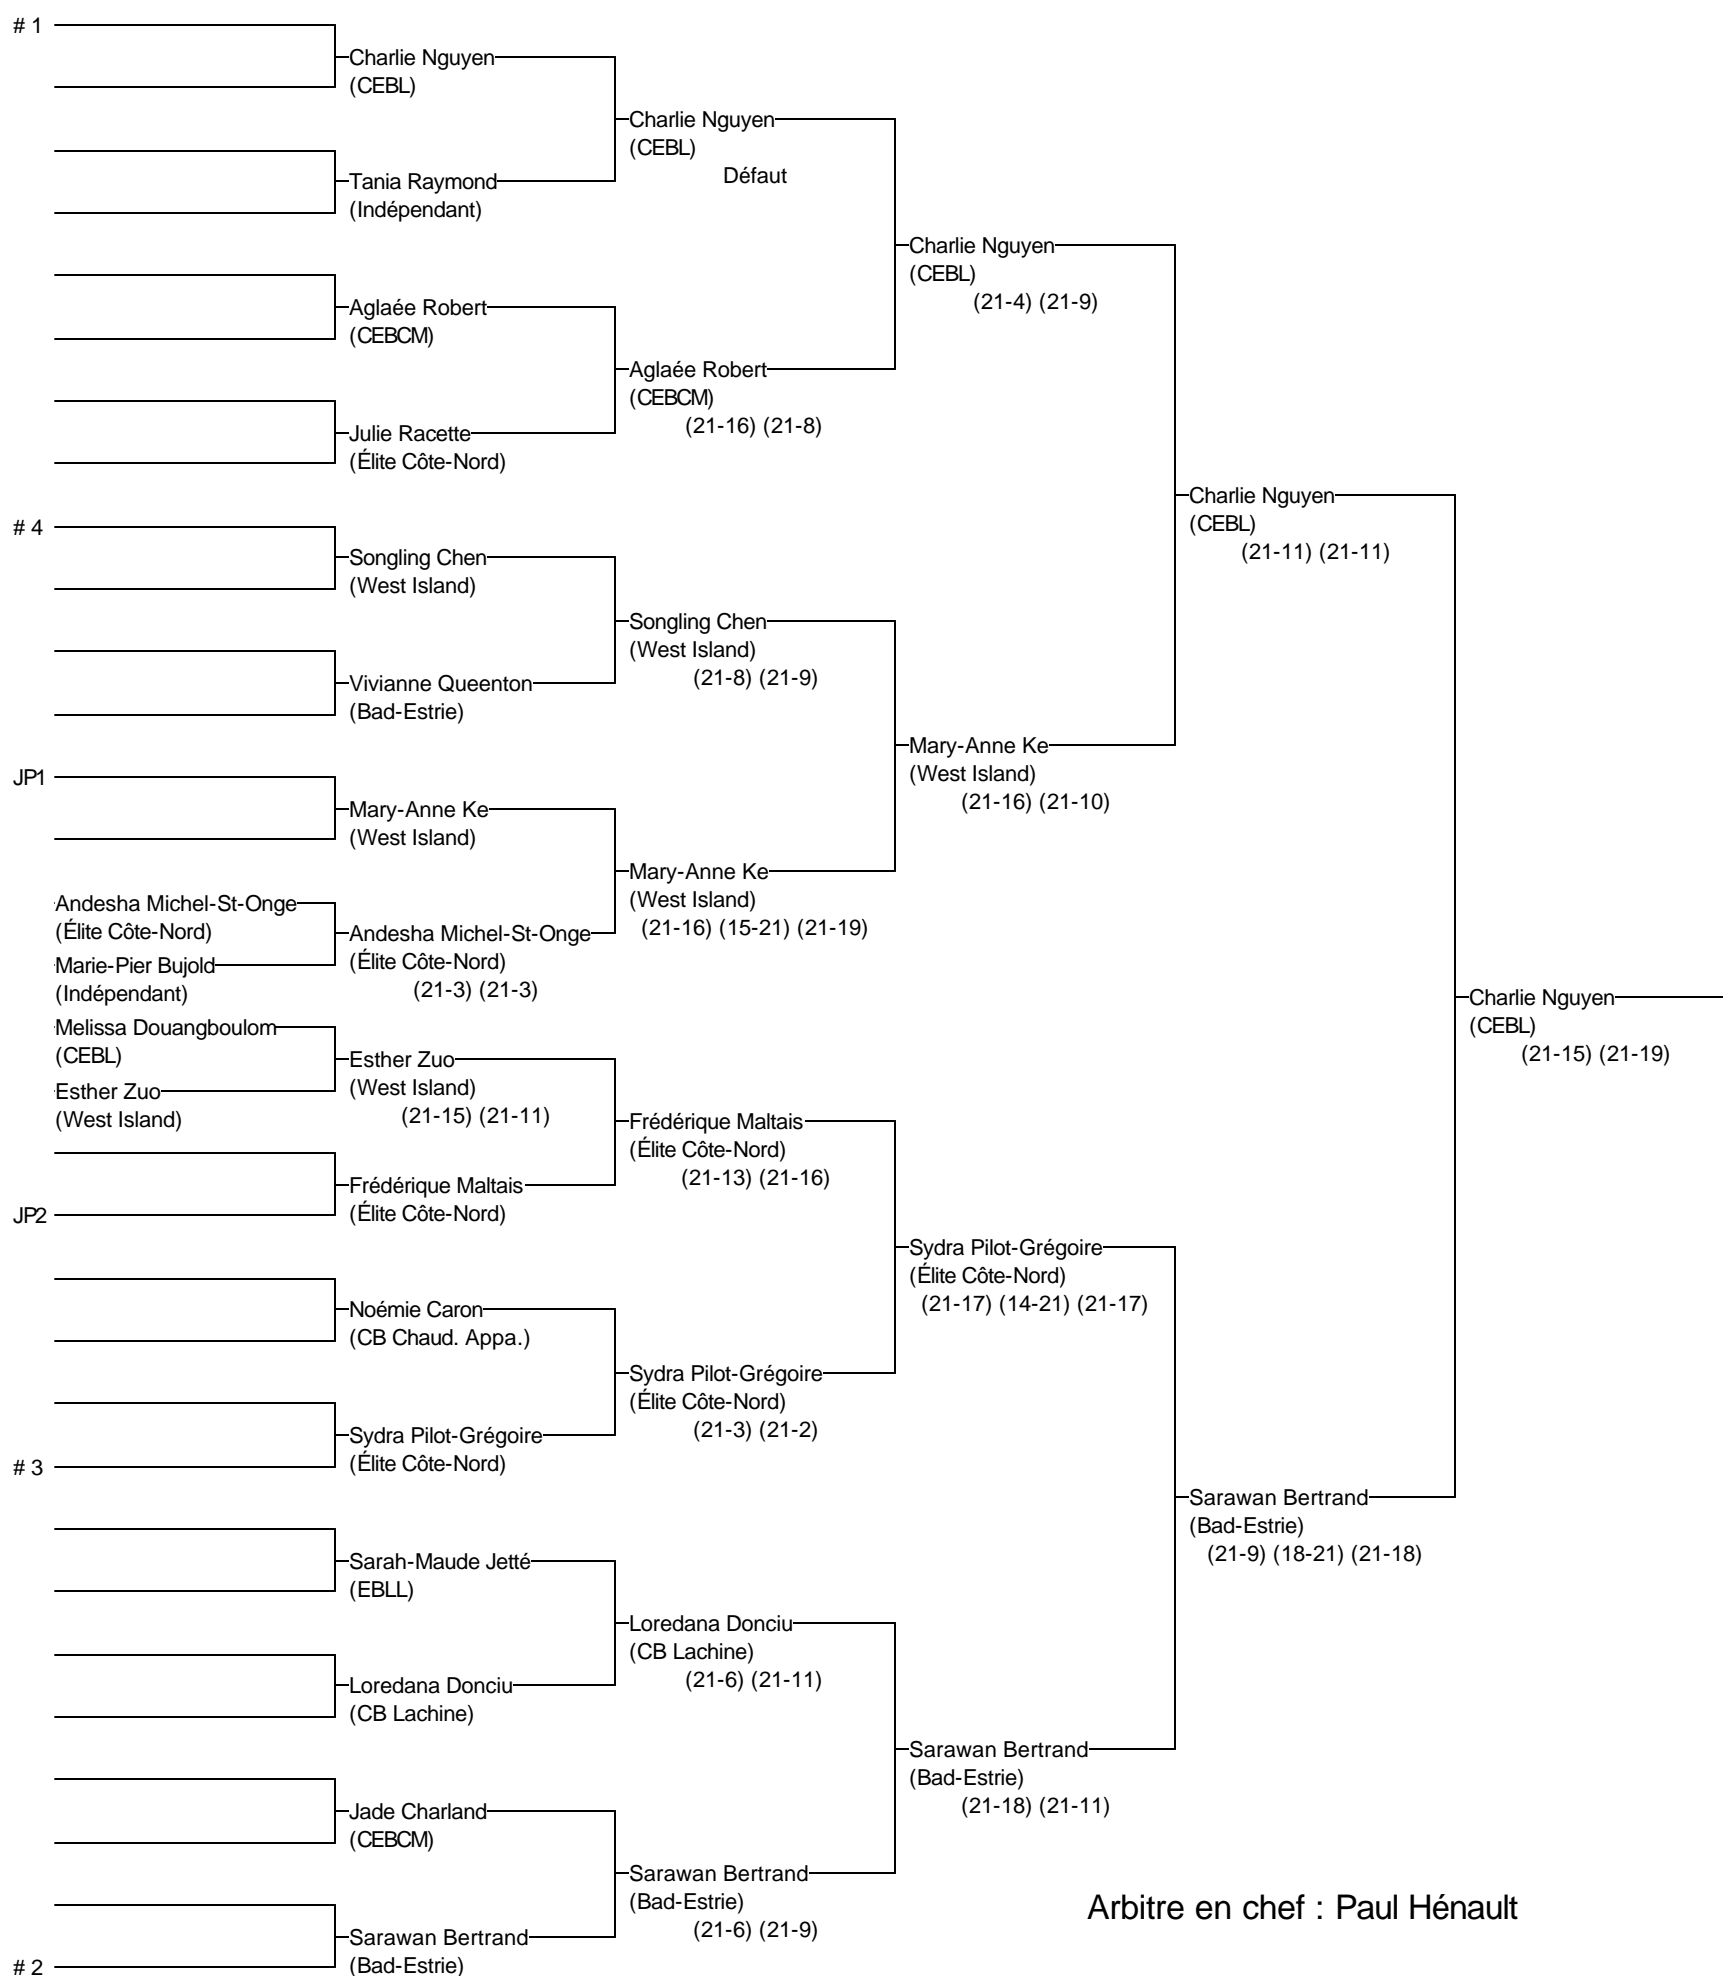

Simple Benjamin féminin

Invitation Drummondville 2016

30 et 31 janvier 2016

Joueurs Sélectionnés

- # 1 Charlie Nguyen (CEBL)
- # 2 Sarawan Bertrand (Bad-Estrie)
- # 3 Sydra Pilot-Grégoire (Élite Côte-Nord)
- # 4 Songling Chen (West Island)

Arbitre en chef : Paul Hénault