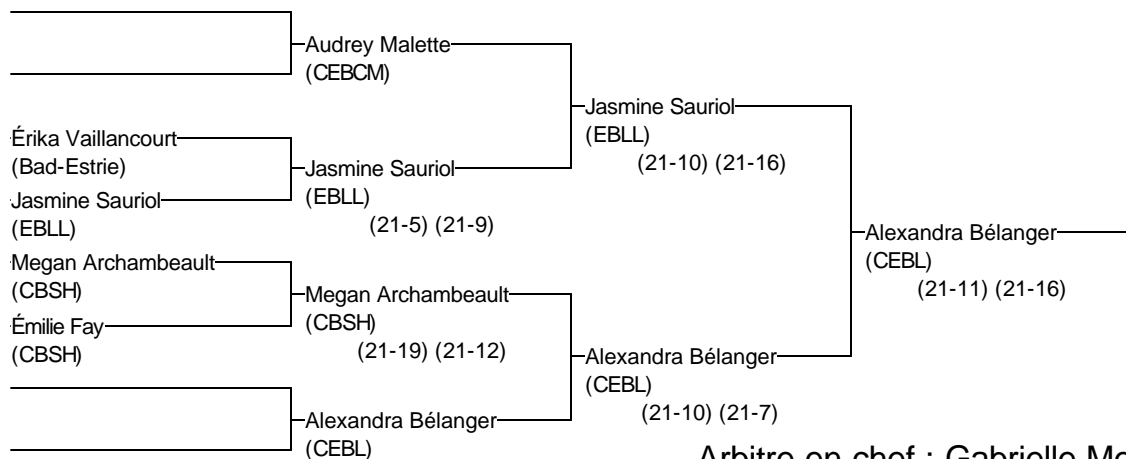

Simple Juvénile féminin

Invitation Volontaires 2015

Joueurs Sélectionnés

11 au 13 décembre 2015

Arbitre en chef : Gabrielle Mercure