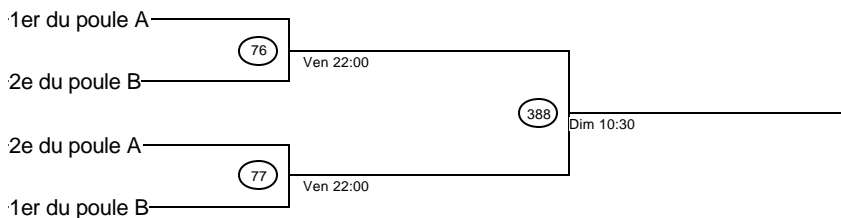

Double Juvénile féminin

Invitation Volontaires 2015

Joueurs Sélectionnés

11 au 13 décembre 2015

Arbitre en chef : Gabrielle Me