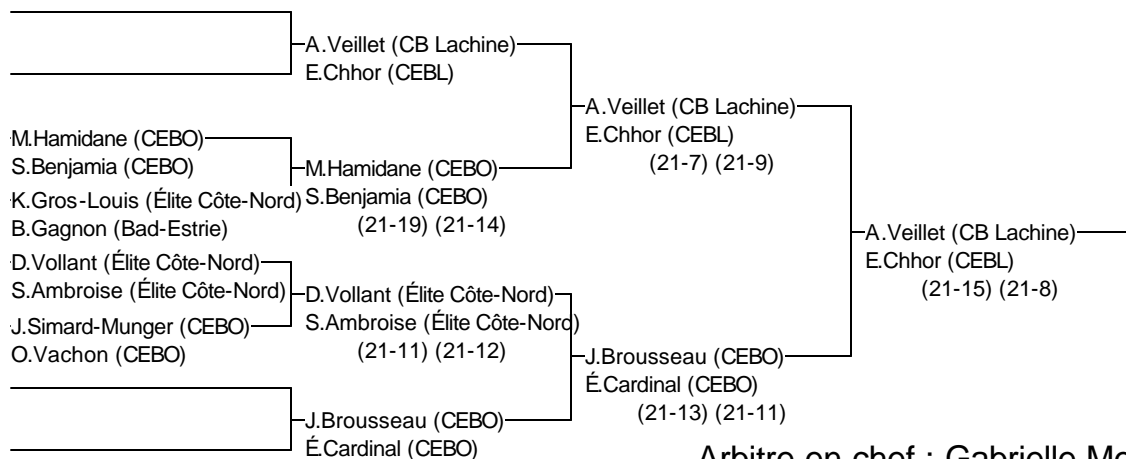

Double Cadet féminin

Invitation Volontaires 2015

Joueurs Sélectionnés

11 au 13 décembre 2015

Arbitre en chef : Gabrielle Mercure