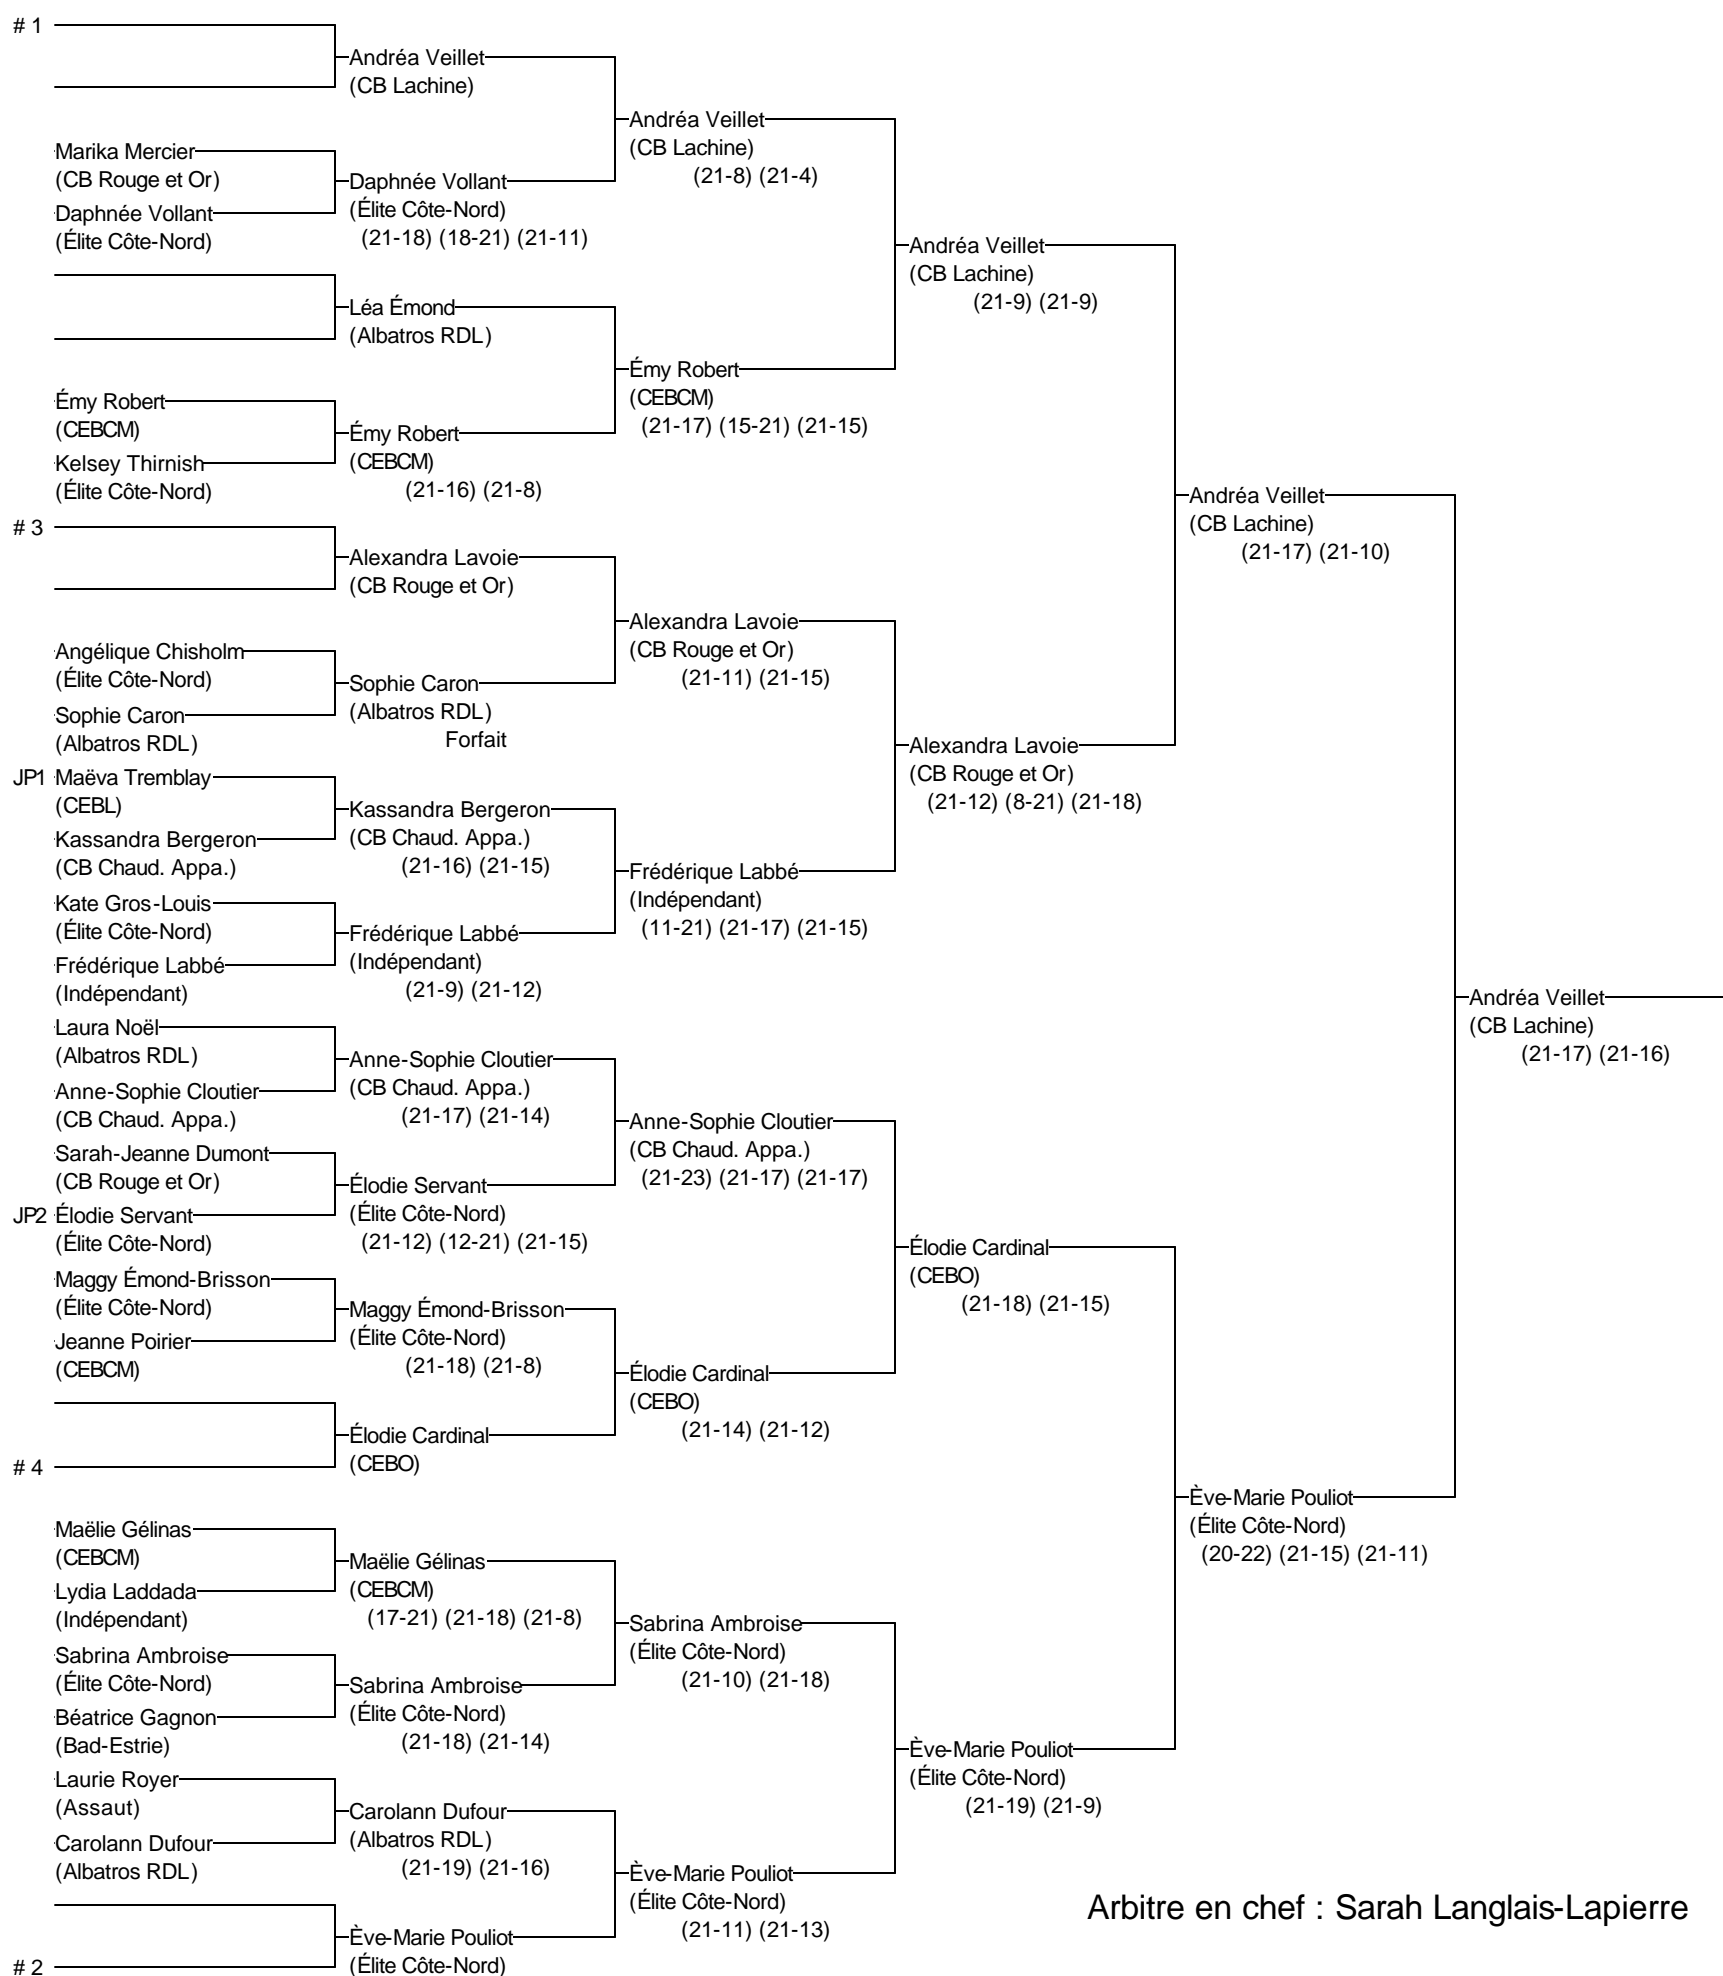

Simple Cadet féminin

Open de Québec 2015

16 au 18 octobre 2015

Joueurs Sélectionnés

- # 1 Andréa Veillet (CB Lachine)
- # 2 Ève-Marie Pouliot (Élite Côte-Nord)
- # 3 Alexandra Lavoie (CB Rouge et Or)
- # 4 Élodie Cardinal (CEBO)

Arbitre en chef : Sarah Langlais-Lapierre