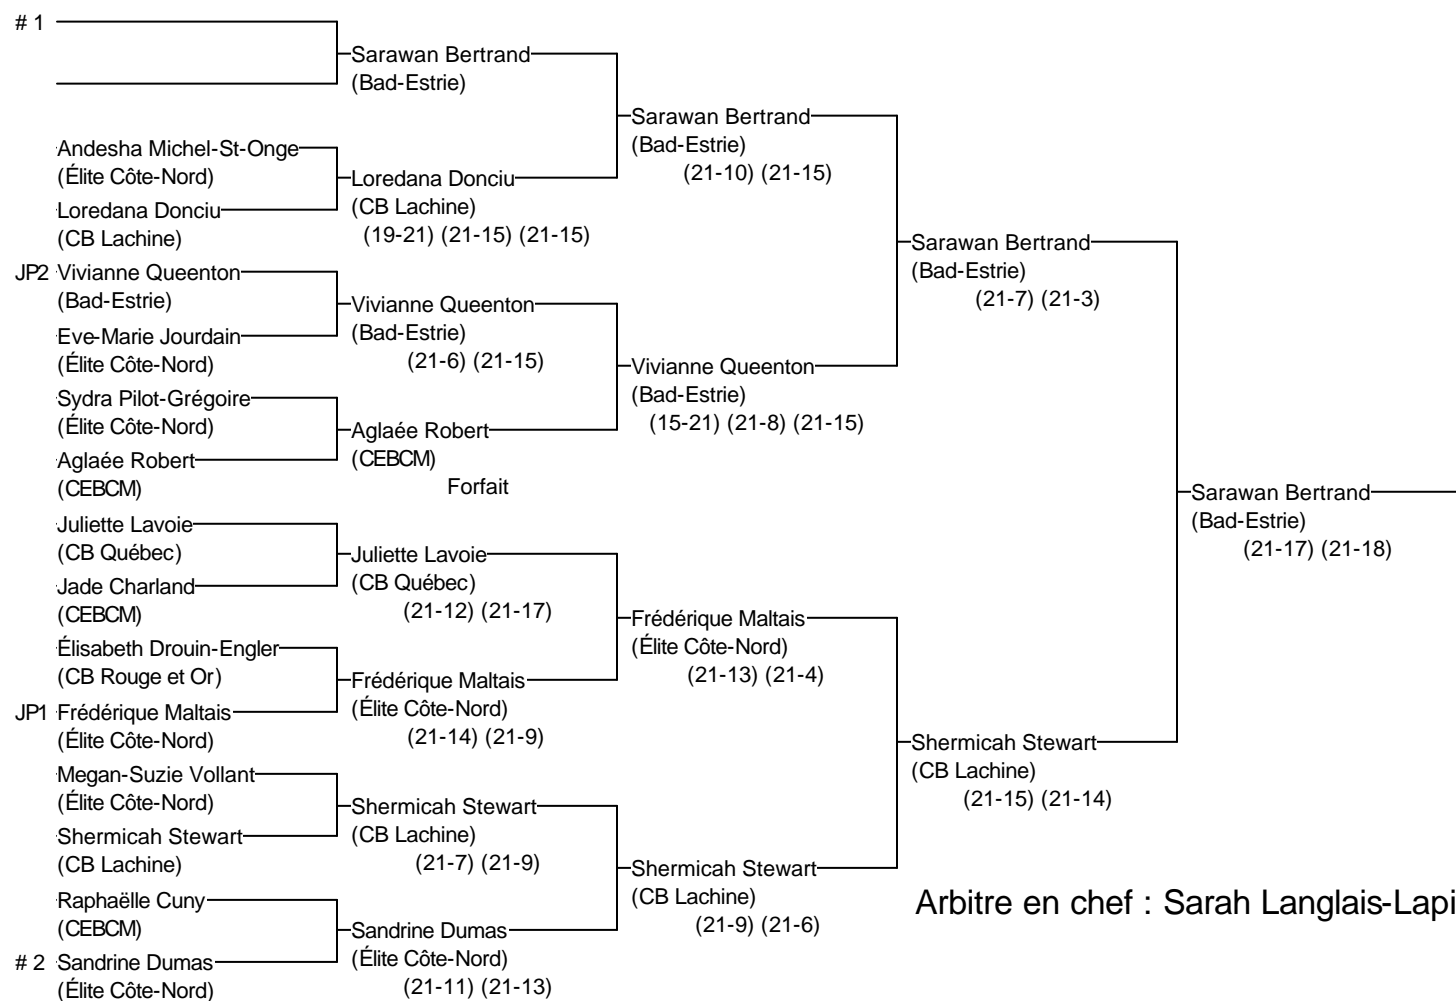

Simple Benjamin féminin

Open de Québec 2015

16 au 18 octobre 2015

Joueurs Sélectionnés

- # 1 Sarawan Bertrand (Bad-Estrie)
- # 2 Sandrine Dumas (Élite Côte-Nord)

Arbitre en chef : Sarah Langlais-Lapierre