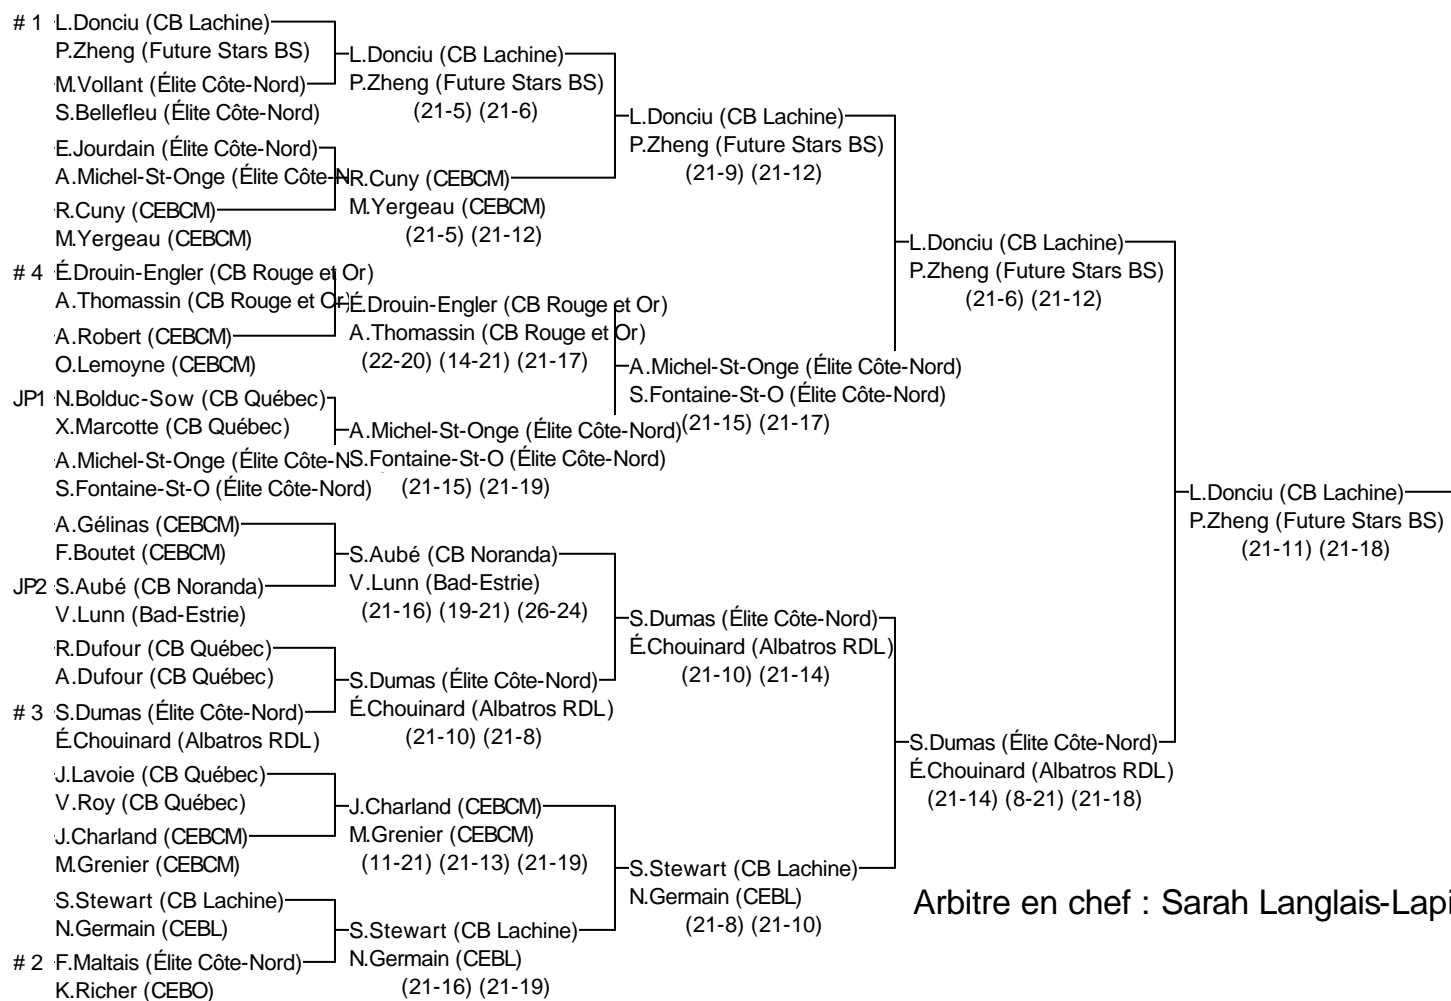

Mixte Benjamin

Open de Québec 2015

16 au 18 octobre 2015

Joueurs Sélectionnés

- # 1 L.Donciu/P.Zheng (CB Lachine/Future Stars BS)
- # 2 F.Maltais/K.Richer (Élite Côte-Nord/CEBO)
- # 3 S.Dumas/É.Chouinard (Élite Côte-Nord/Albatros RDL)
- # 4 É.Drouin-Engler/A.Thomassin (CB Rouge et Or)

Arbitre en chef : Sarah Langlais-Lapierre