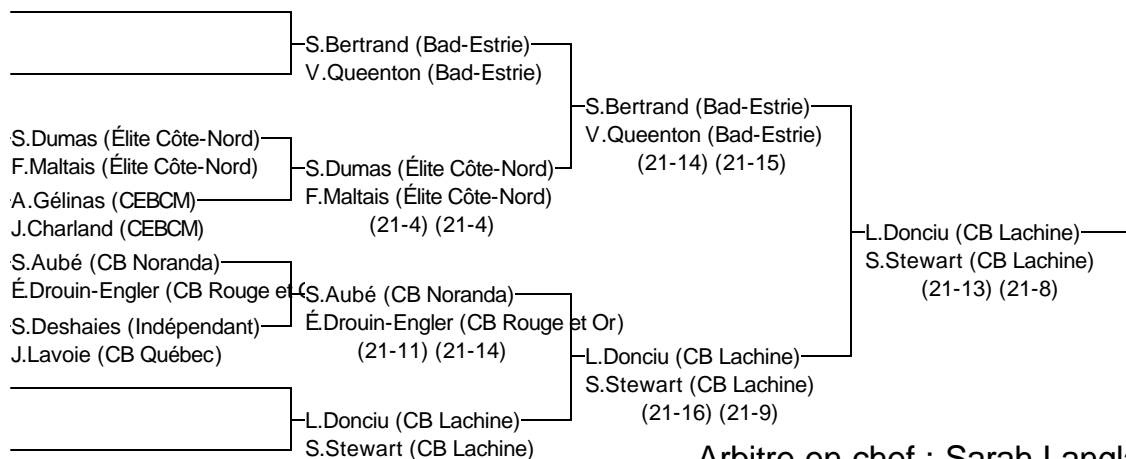

Double Benjamin féminin

Open de Québec 2015

Joueurs Sélectionnés

16 au 18 octobre 2015

Arbitre en chef : Sarah Langlais-Lapi