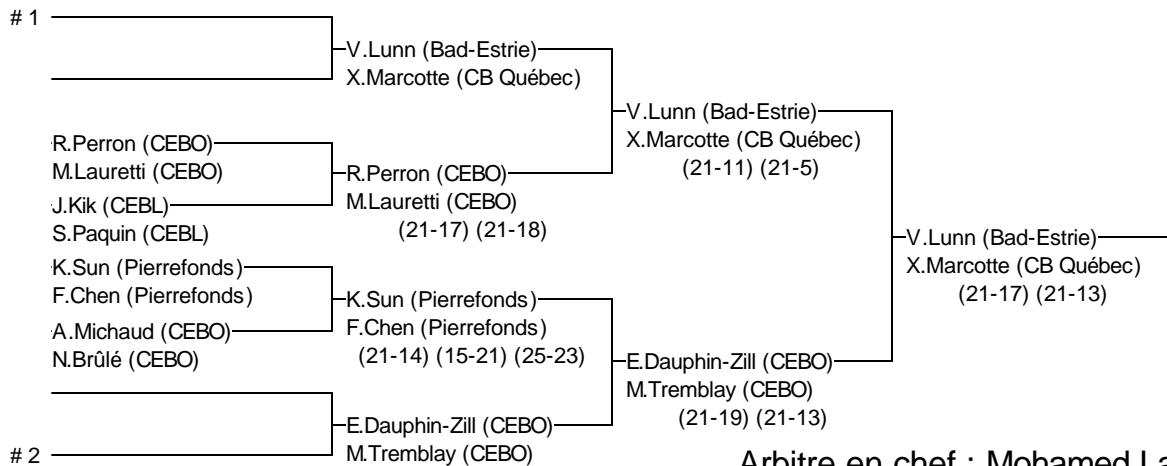

Double Pee-wee masculin

Challenge Laval 2015

Laval du 2 au 4 oct 2015

Joueurs Sélectionnés

1 V.Lunn/X.Marcotte (Bad-Estrie/CB Québec)

2 E.Dauphin-Zill/M.Tremblay (CEBO)

Arbitre en chef : Mohamed Lamine K: