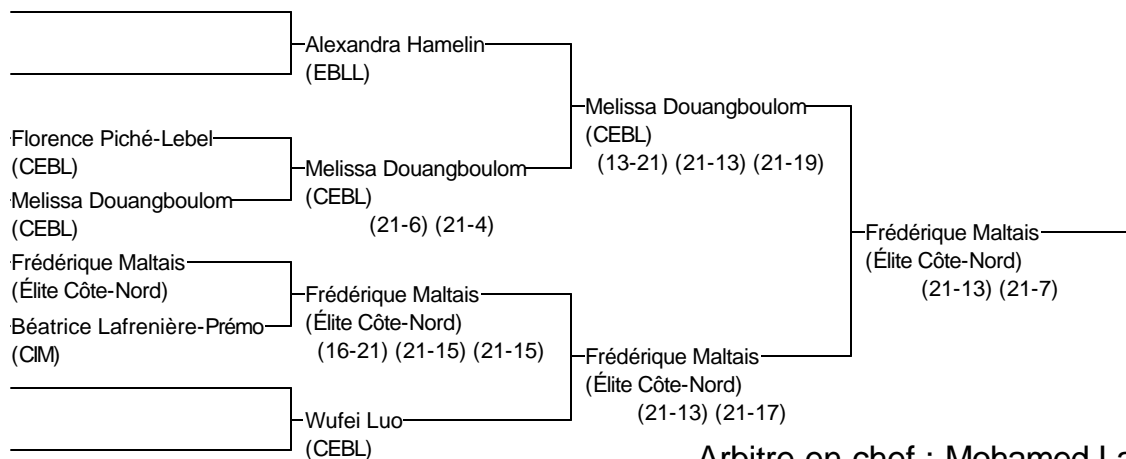

Simple Benjamin féminin (Consolation)

Challenge Laval 2015

Laval du 2 au 4 oct 2015

Arbitre en chef : Mohamed Lamine K: