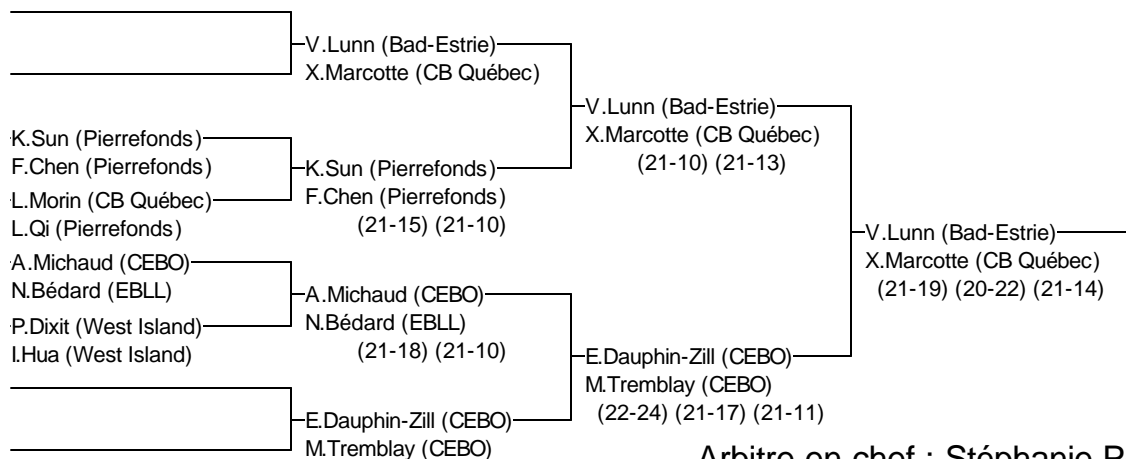

Double Pee-wee masculin

Championnat Provincial Junior 2016 Joueurs Sélectionnés

15 au 17 avril 2016

Arbitre en chef : Stéphanie Perron