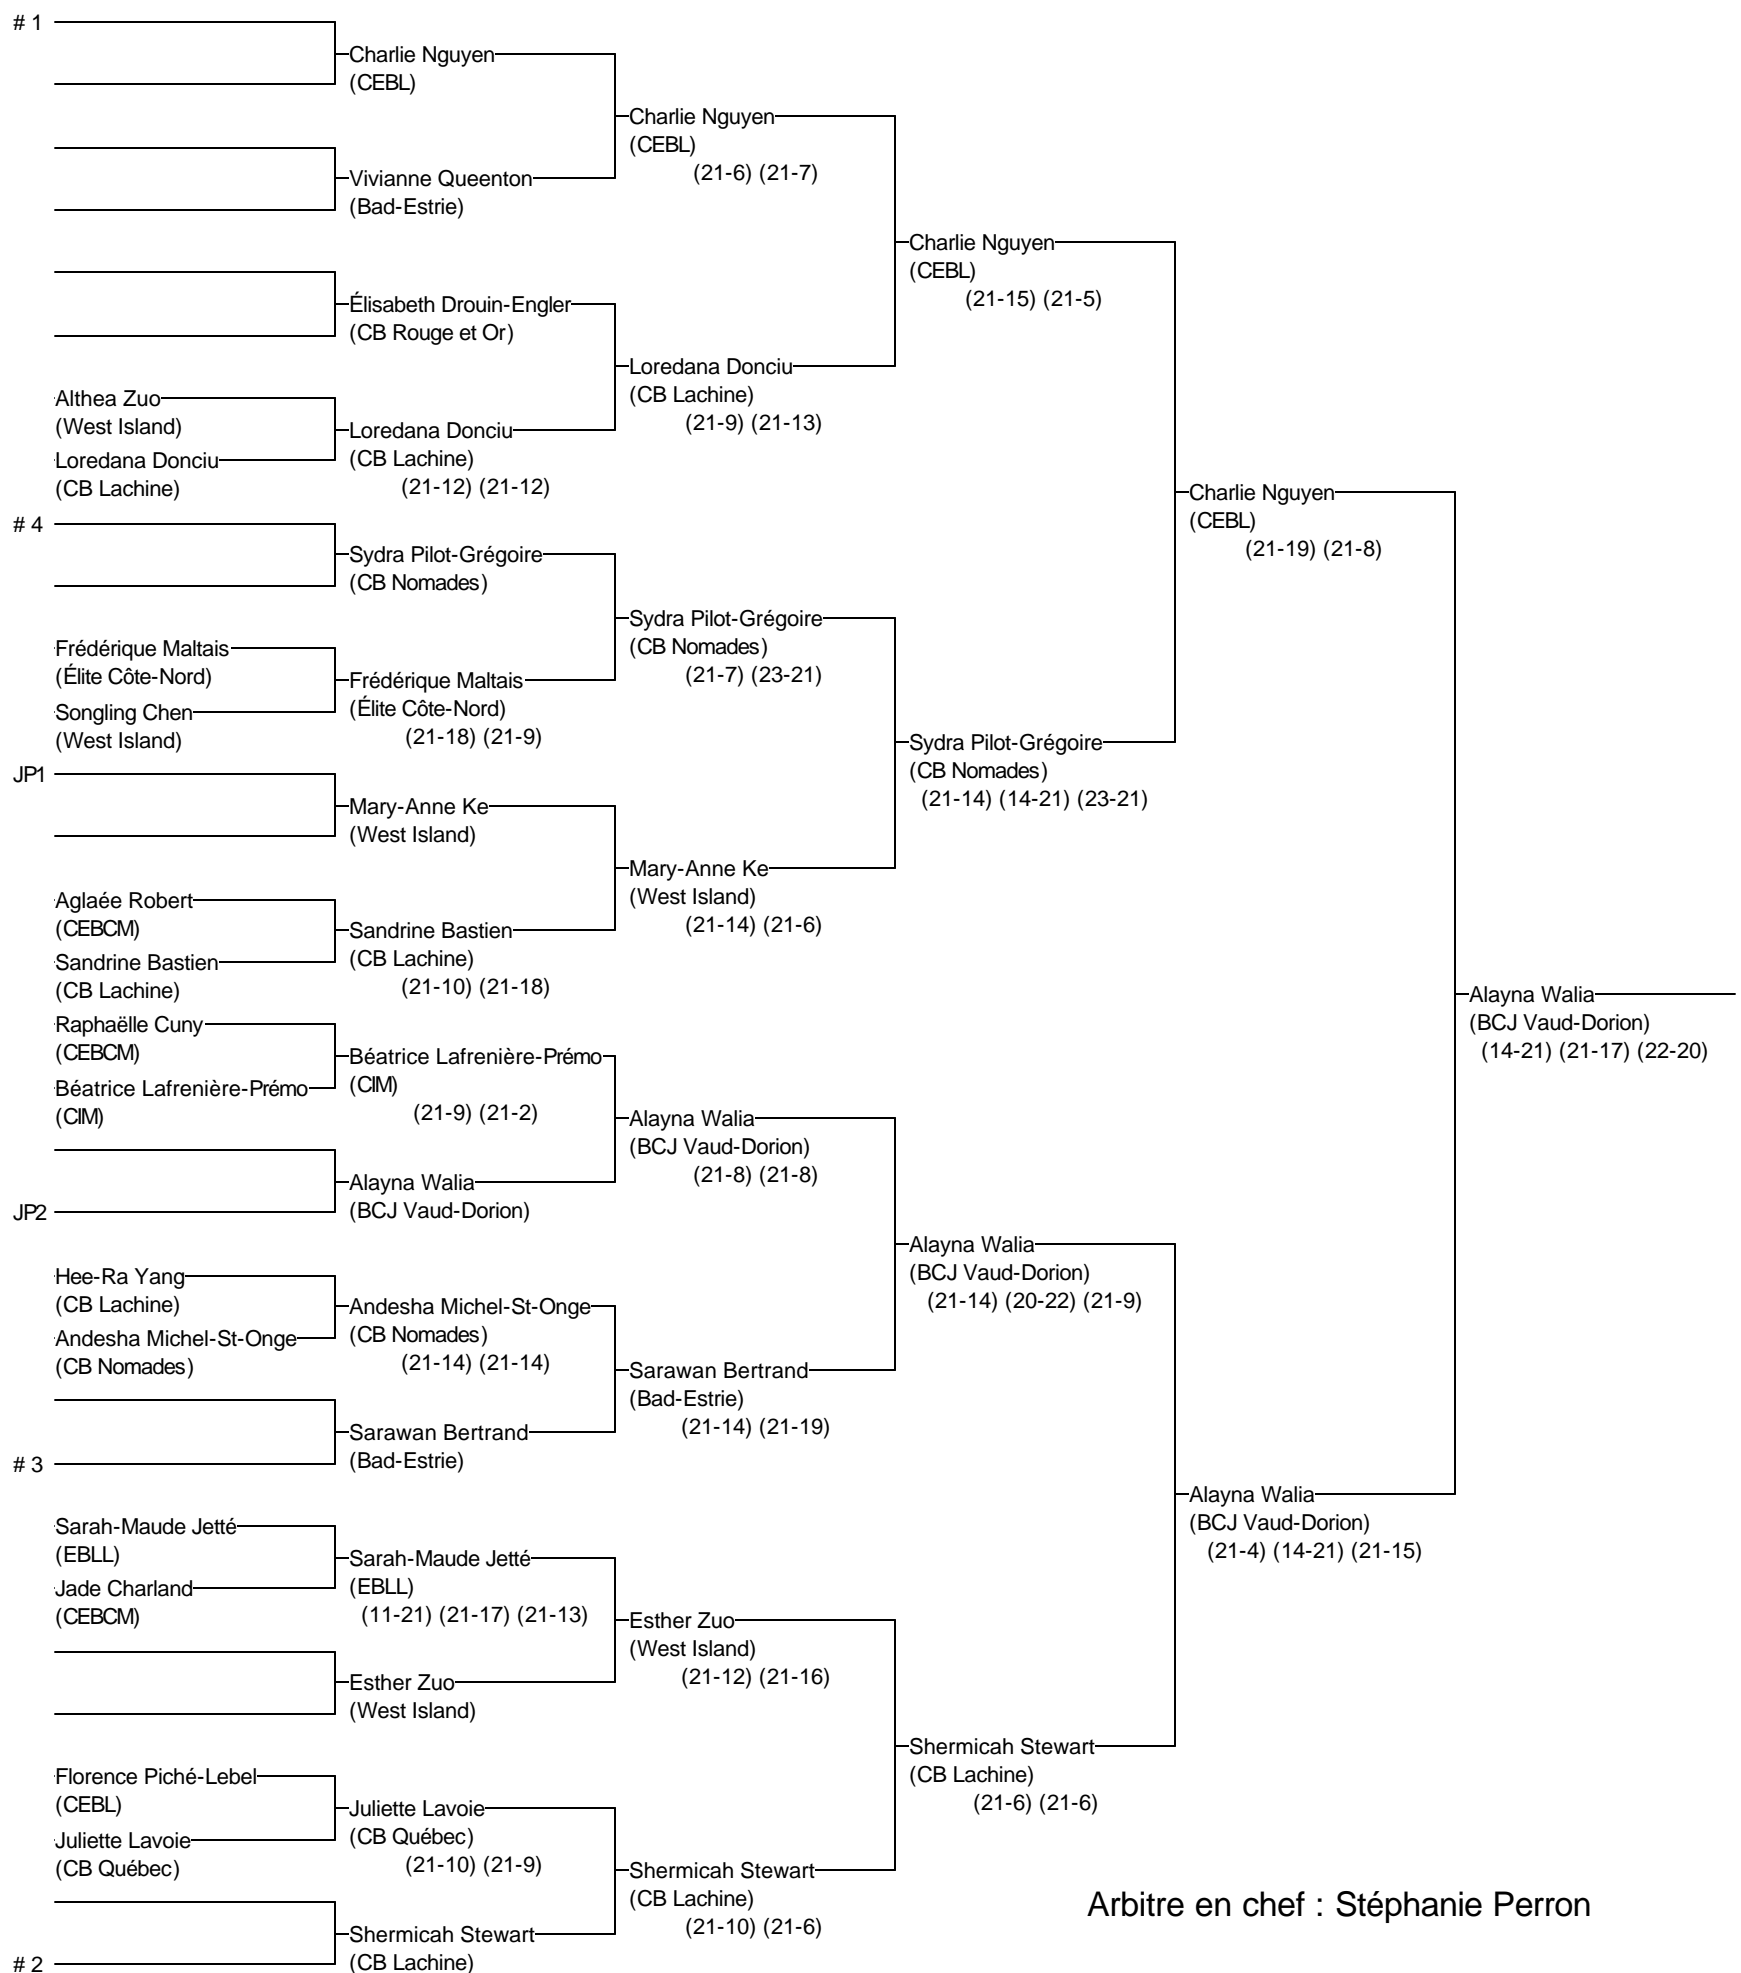

Simple Benjamin féminin

Championnat Provincial Junior 2016

15 au 17 avril 2016

Joueurs Sélectionnés

- # 1 Charlie Nguyen (CEBL)
- # 2 Shermicah Stewart (CB Lachine)
- # 3 Sarawan Bertrand (Bad-Estrie)
- # 4 Sydra Pilot-Grégoire (CB Nomades)

Arbitre en chef : Stéphanie Perron