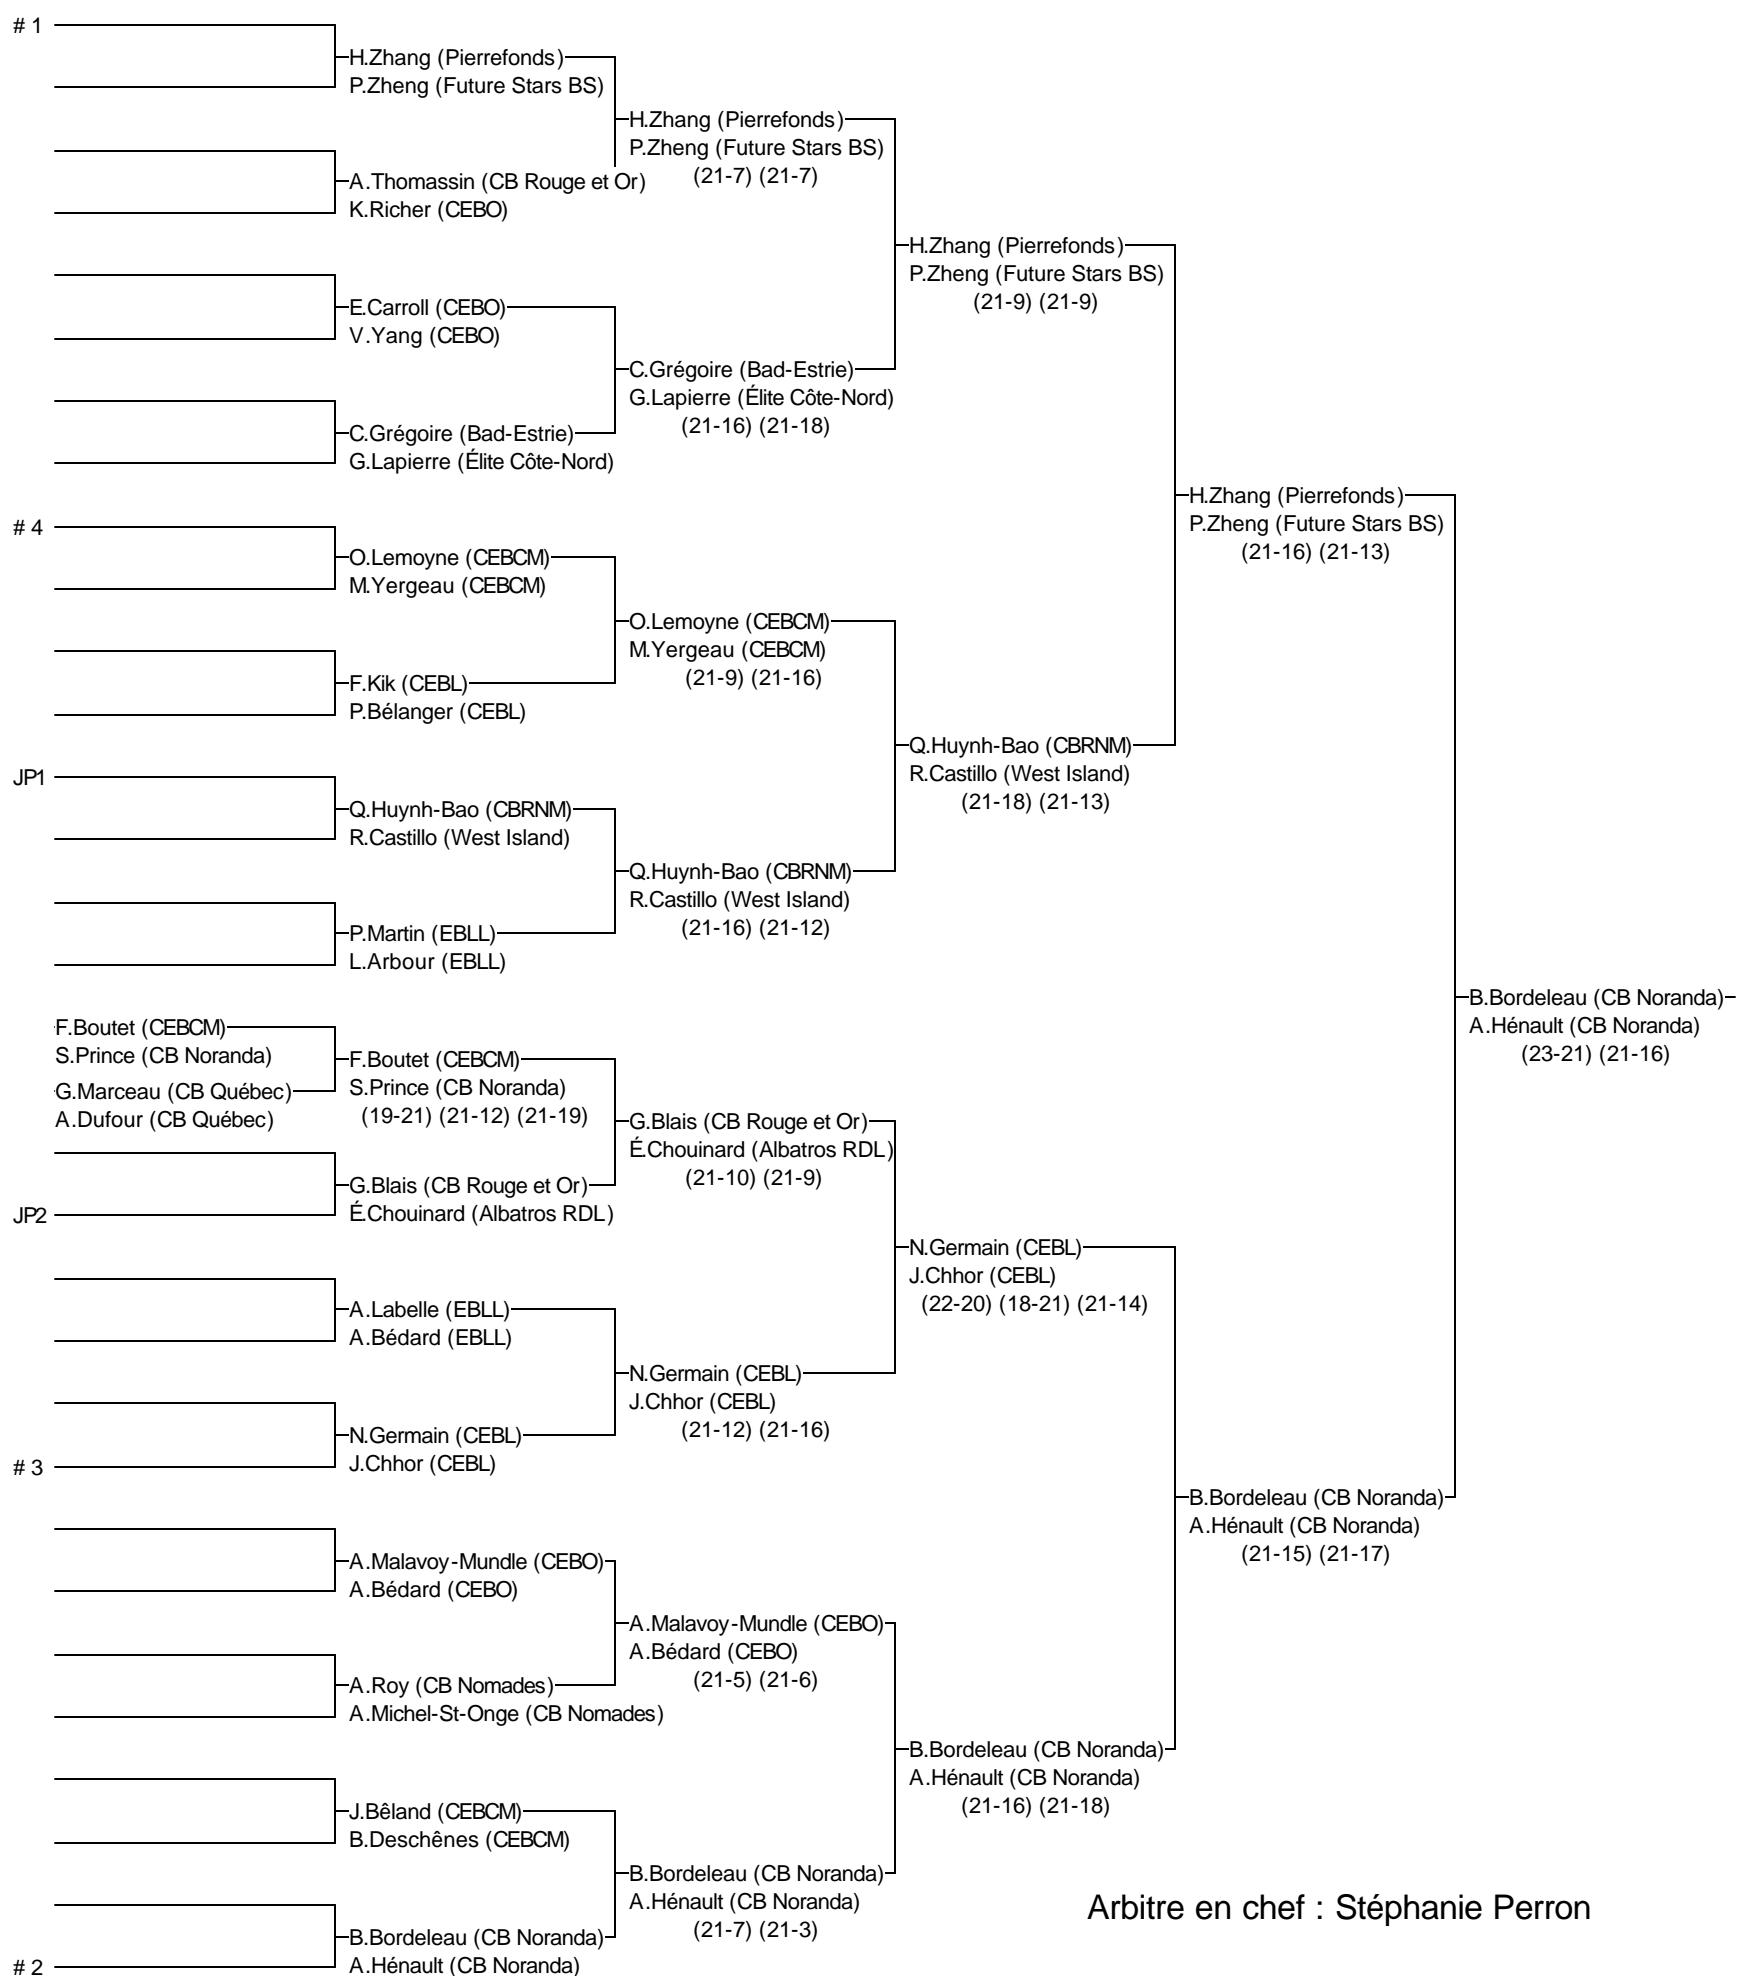

Double Benjamin masculin

Championnat Provincial Junior 2016

15 au 17 avril 2016

Joueurs Sélectionnés

- # 1 H.Zhang/P.Zheng (Pierrefonds/Future Stars BS)
- # 2 B.Bordeleau/A.Hénault (CB Noranda)
- # 3 N.Germain/J.Chhor (CEBL)
- # 4 O.Lemoyne/M.Yergeau (CEBCM)

Arbitre en chef : Stéphanie Perron