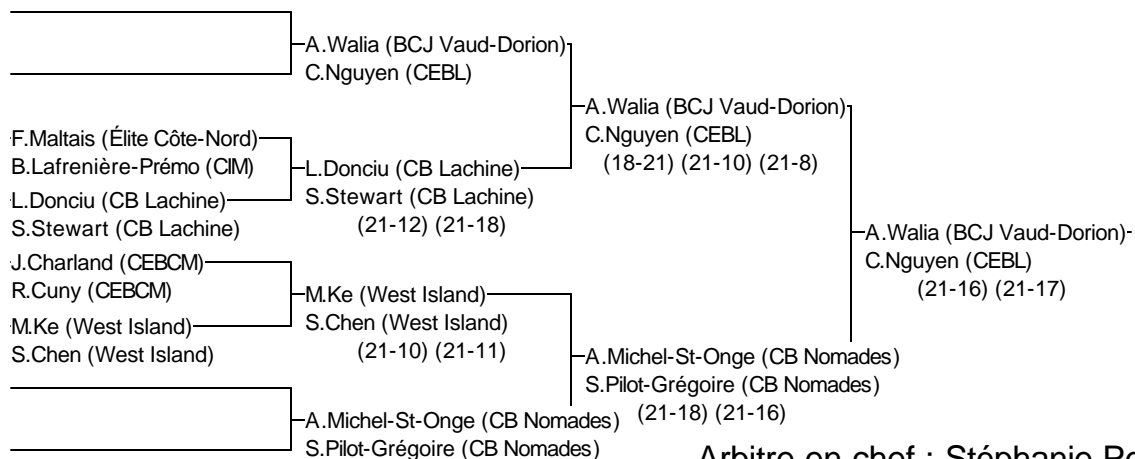

Double Benjamin féminin

Championnat Provincial Junior 2016 Joueurs Sélectionnés

15 au 17 avril 2016

Arbitre en chef : Stéphanie Perron