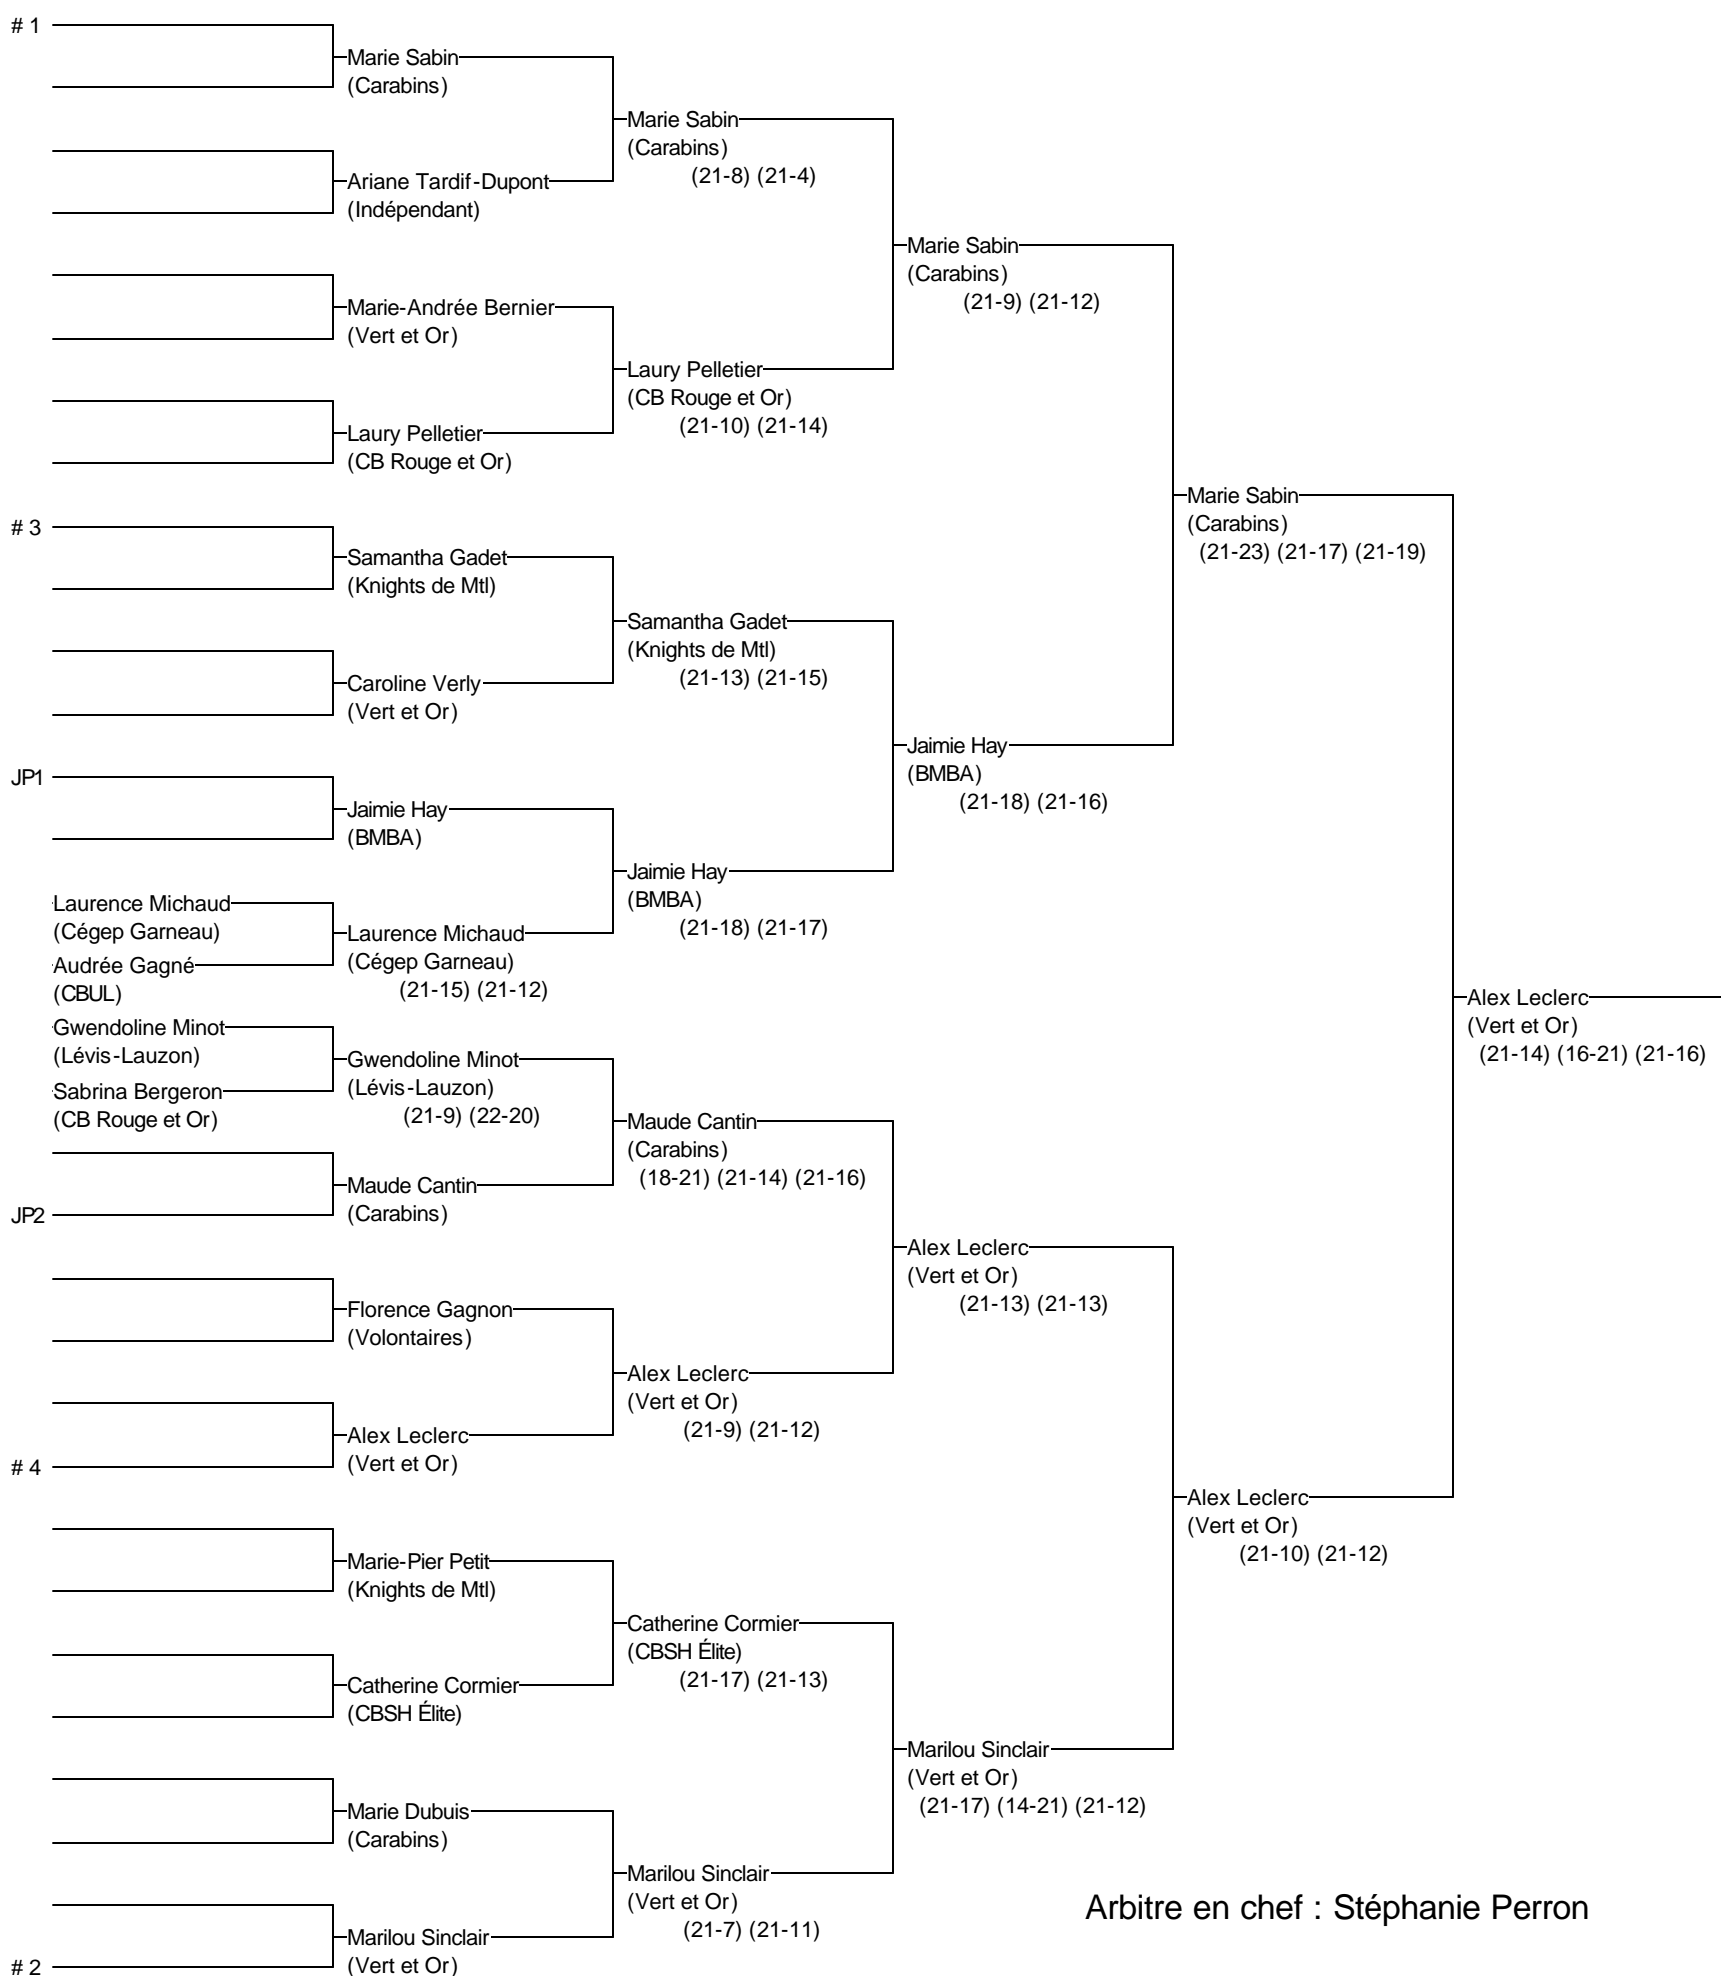

Simple B féminin

Sherbrooke 2016

Stéphanie Perron

Joueurs Sélectionnés

- # 1 Marie Sabin (Carabins)
- # 2 Marilou Sinclair (Vert et Or)
- # 3 Samantha Gadet (Knights de Mtl)
- # 4 Alex Leclerc (Vert et Or)

Arbitre en chef : Stéphanie Perron