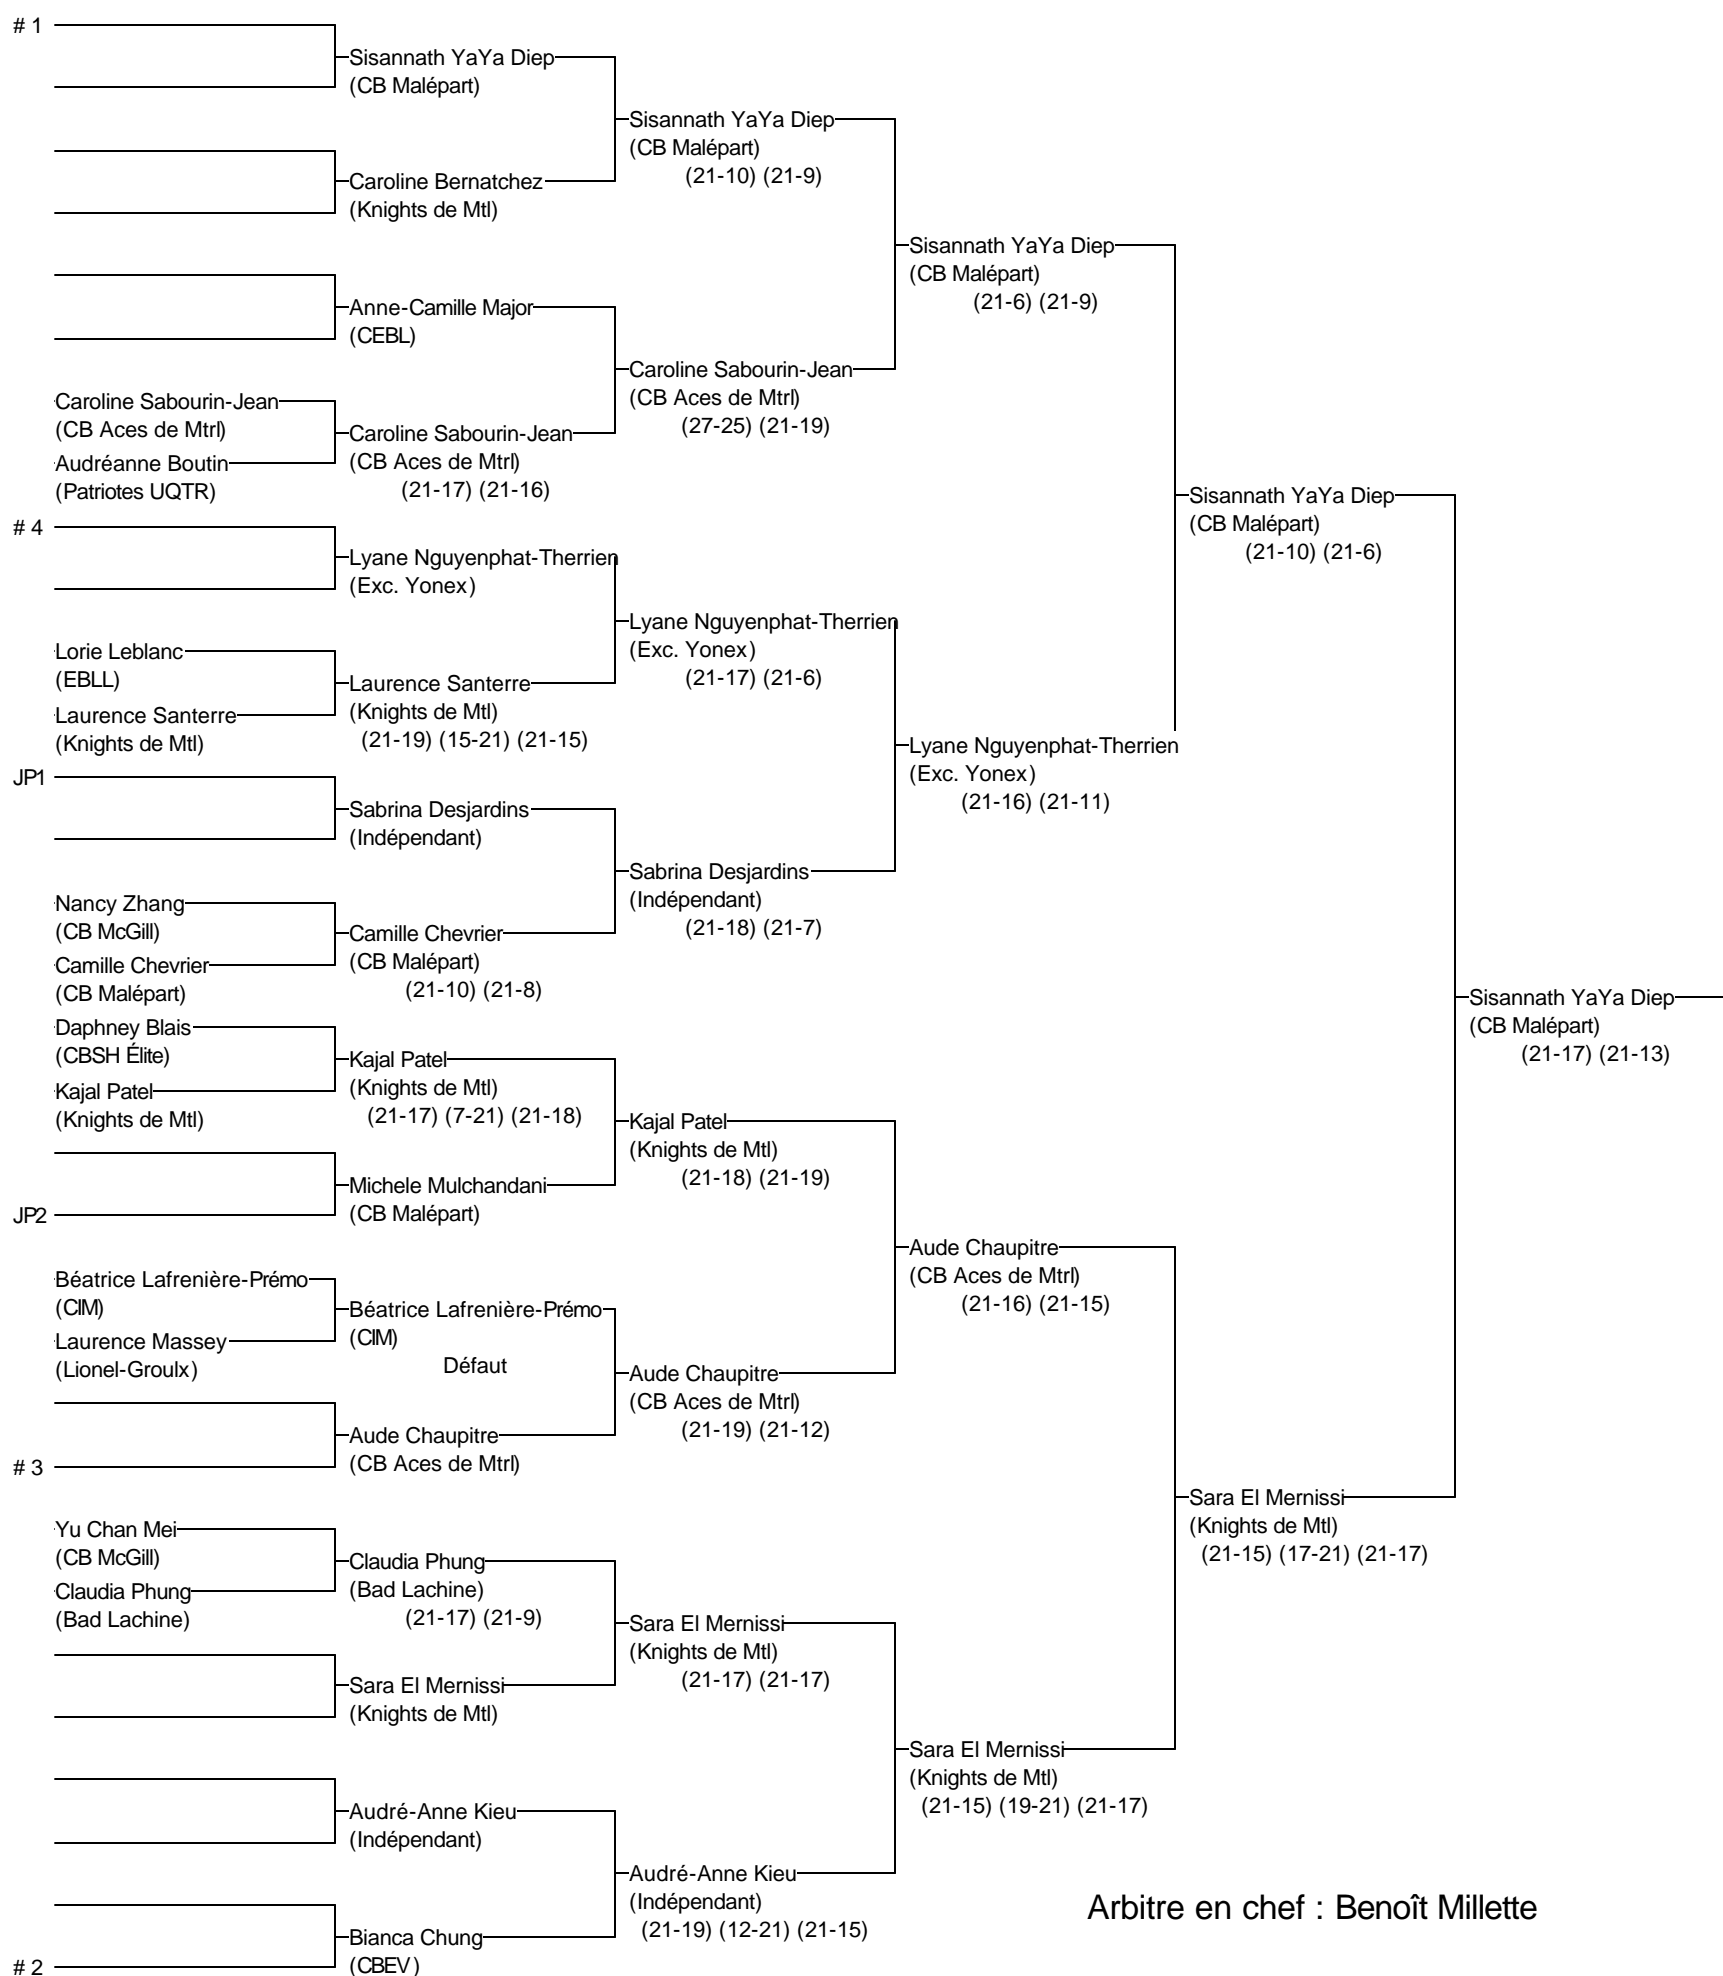

Simple C féminin

Invitation EBLL 2016

6 et 7 février 2016

Joueurs Sélectionnés

- # 1 Sisannath YaYa Diep (CB Malépart)
- # 2 Bianca Chung (CBEV)
- # 3 Aude Chaupitre (CB Aces de Mtrl)
- # 4 Lyane Nguyenphat-Therrien (Exc. Yonex)

Arbitre en chef : Benoît Millette