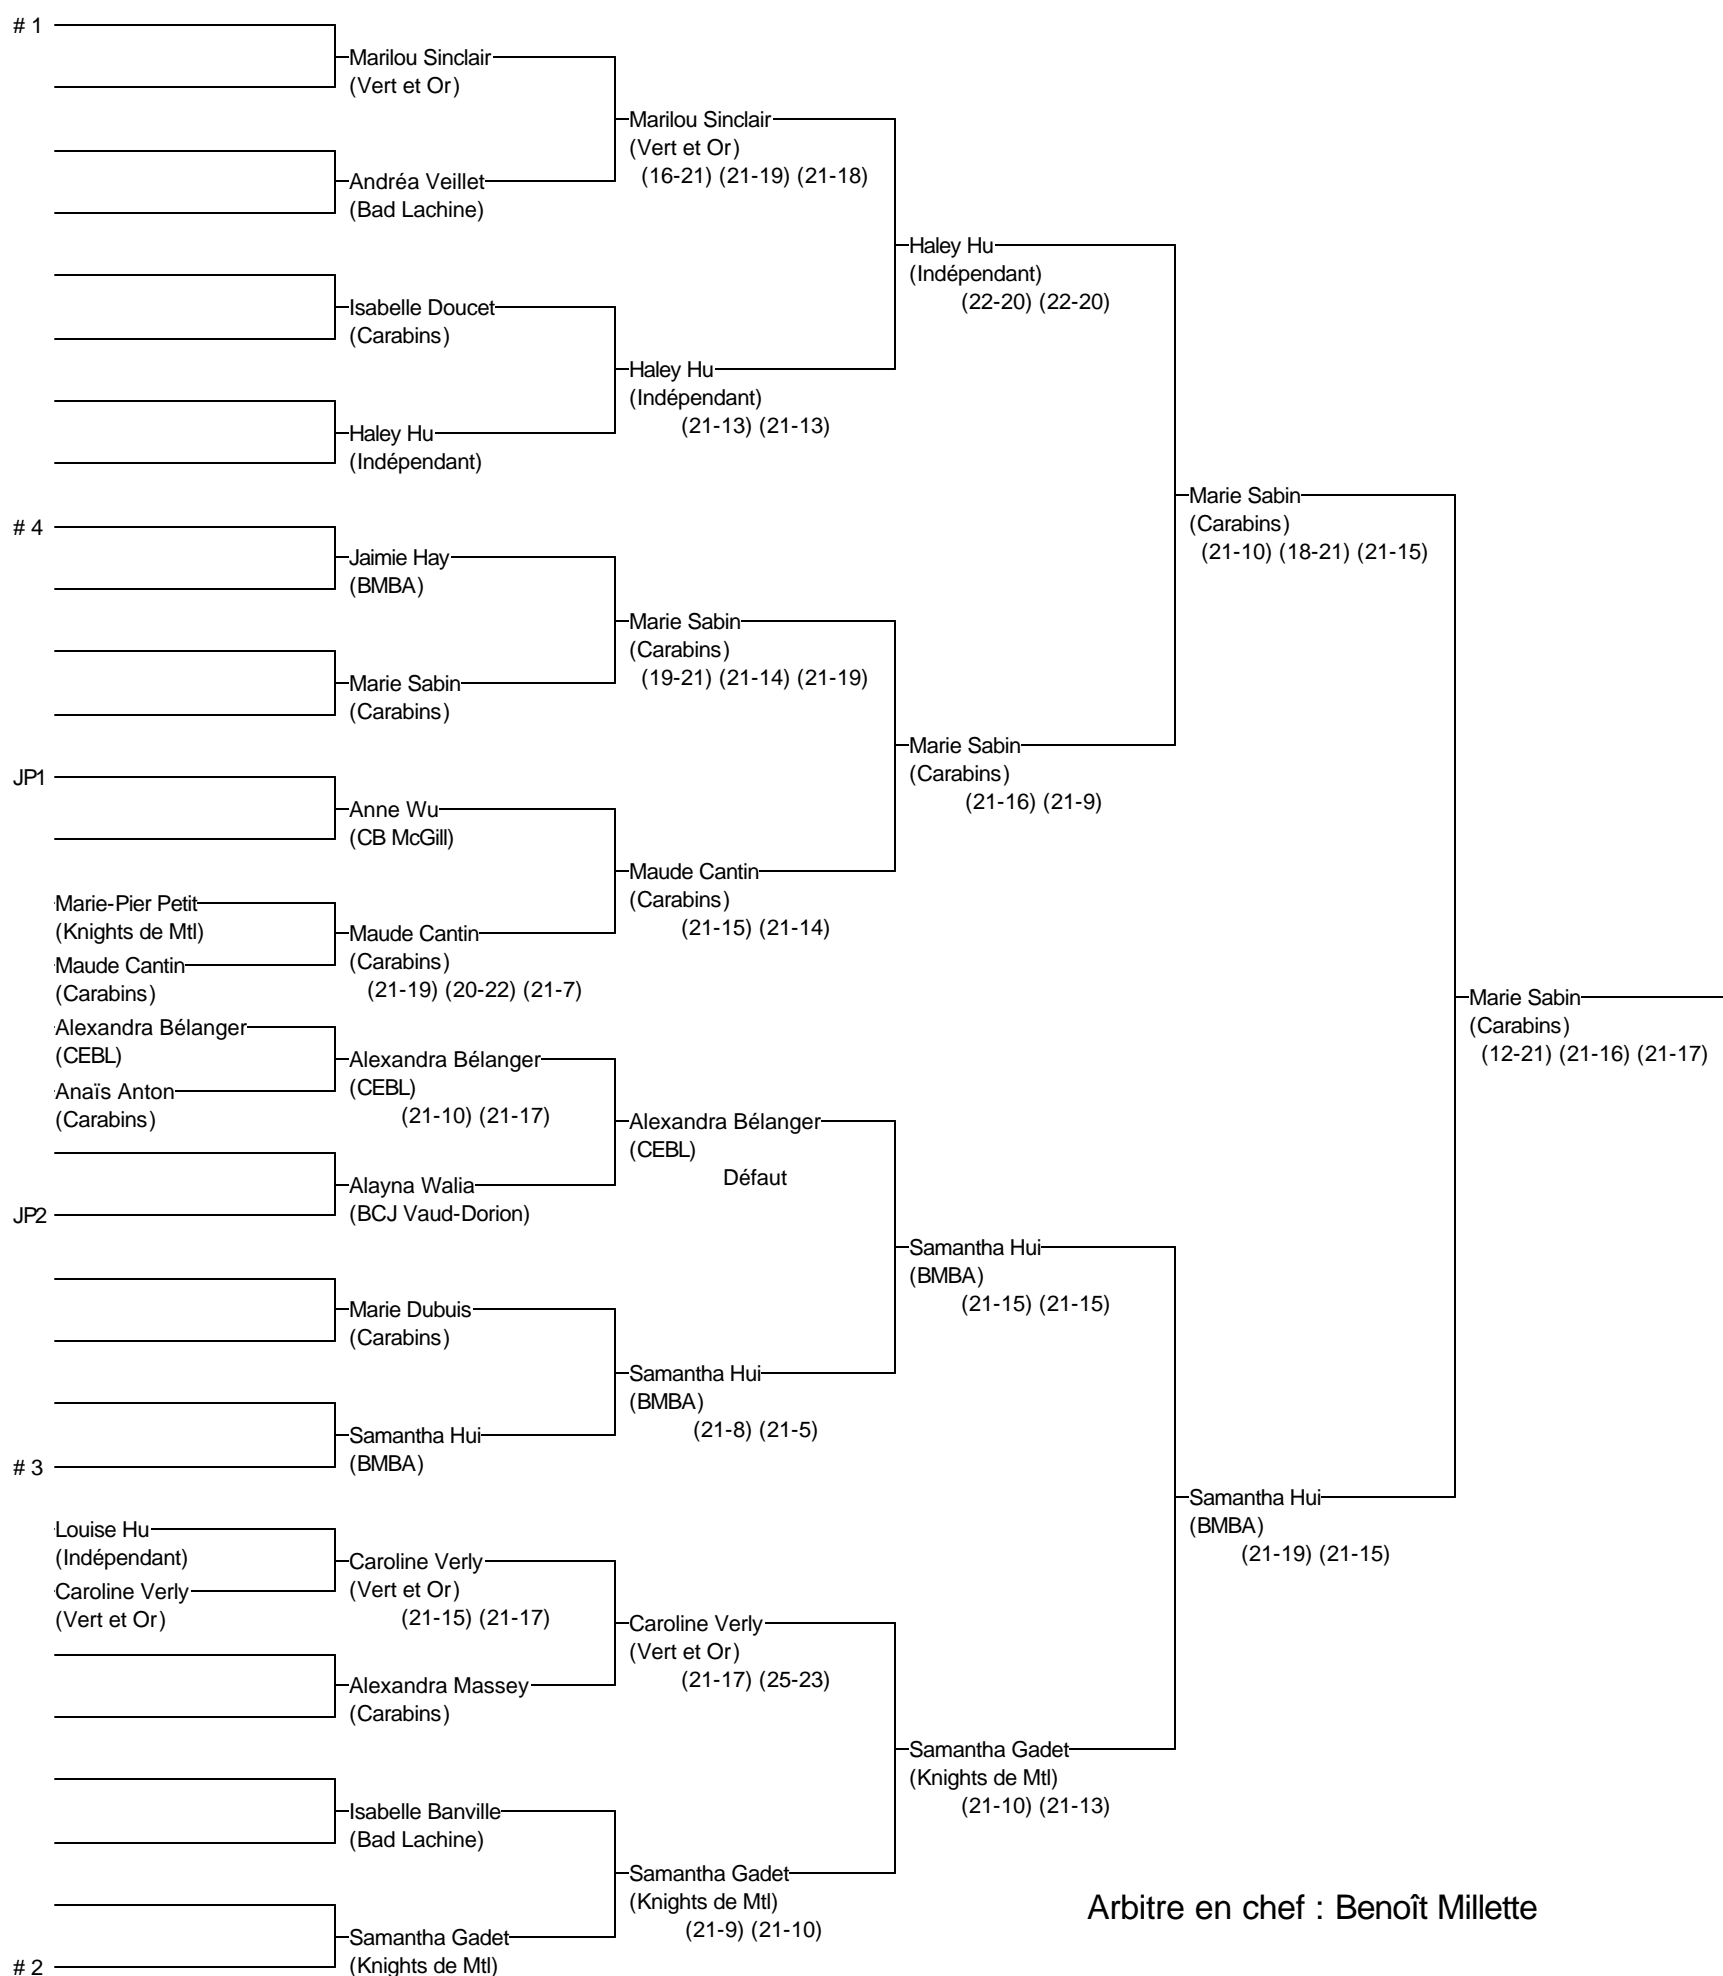

Simple B féminin

Invitation EBLL 2016

6 et 7 février 2016

Joueurs Sélectionnés

- # 1 Marilou Sinclair (Vert et Or)
- # 2 Samantha Gadet (Knights de Mtl)
- # 3 Samantha Hui (BMBA)
- # 4 Jaimie Hay (BMBA)

Arbitre en chef : Benoît Millette