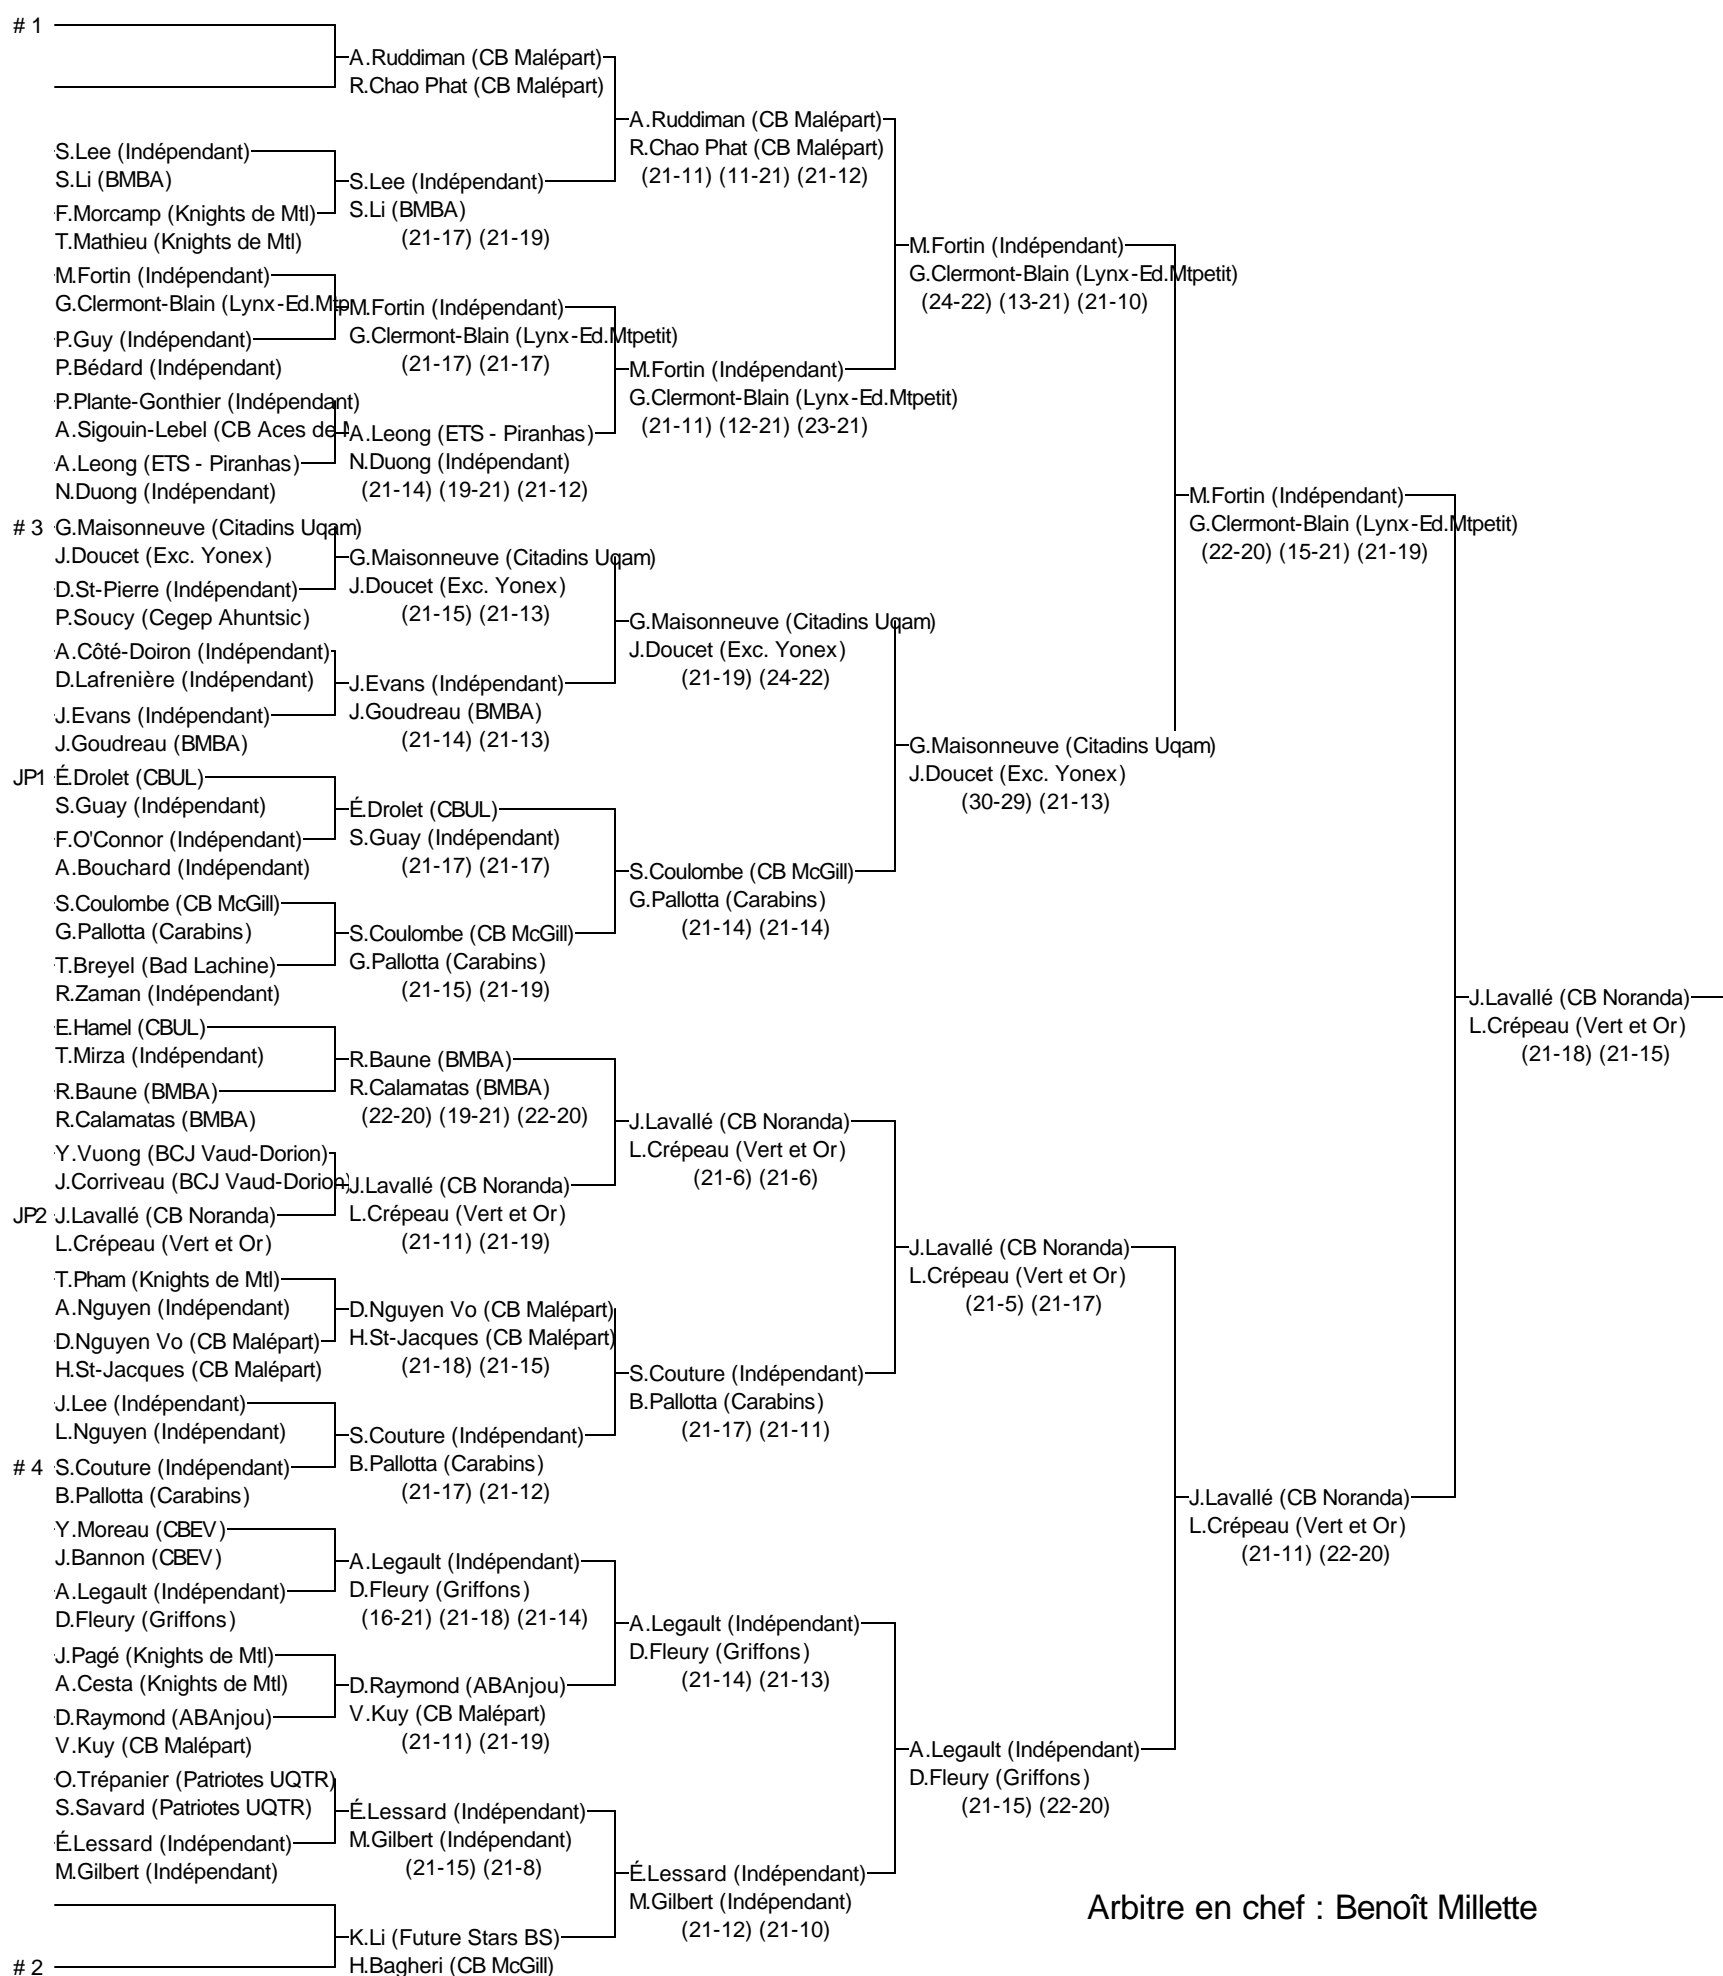

Double B masculin

Invitation EBLL 2016

6 et 7 février 2016

Joueurs Sélectionnés

- # 1 A.Ruddiman/R.Chao Phat (CB Malépart)
- # 2 K.Li/H.Bagheri (Future Stars BS/CB McGill)
- # 3 G.Maisonneuve/J.Doucet (Citadins Uqam/Exc. Yonex)
- # 4 S.Couture/B.Pallotta (Indépendant/Carabins)

Arbitre en chef : Benoît Millette