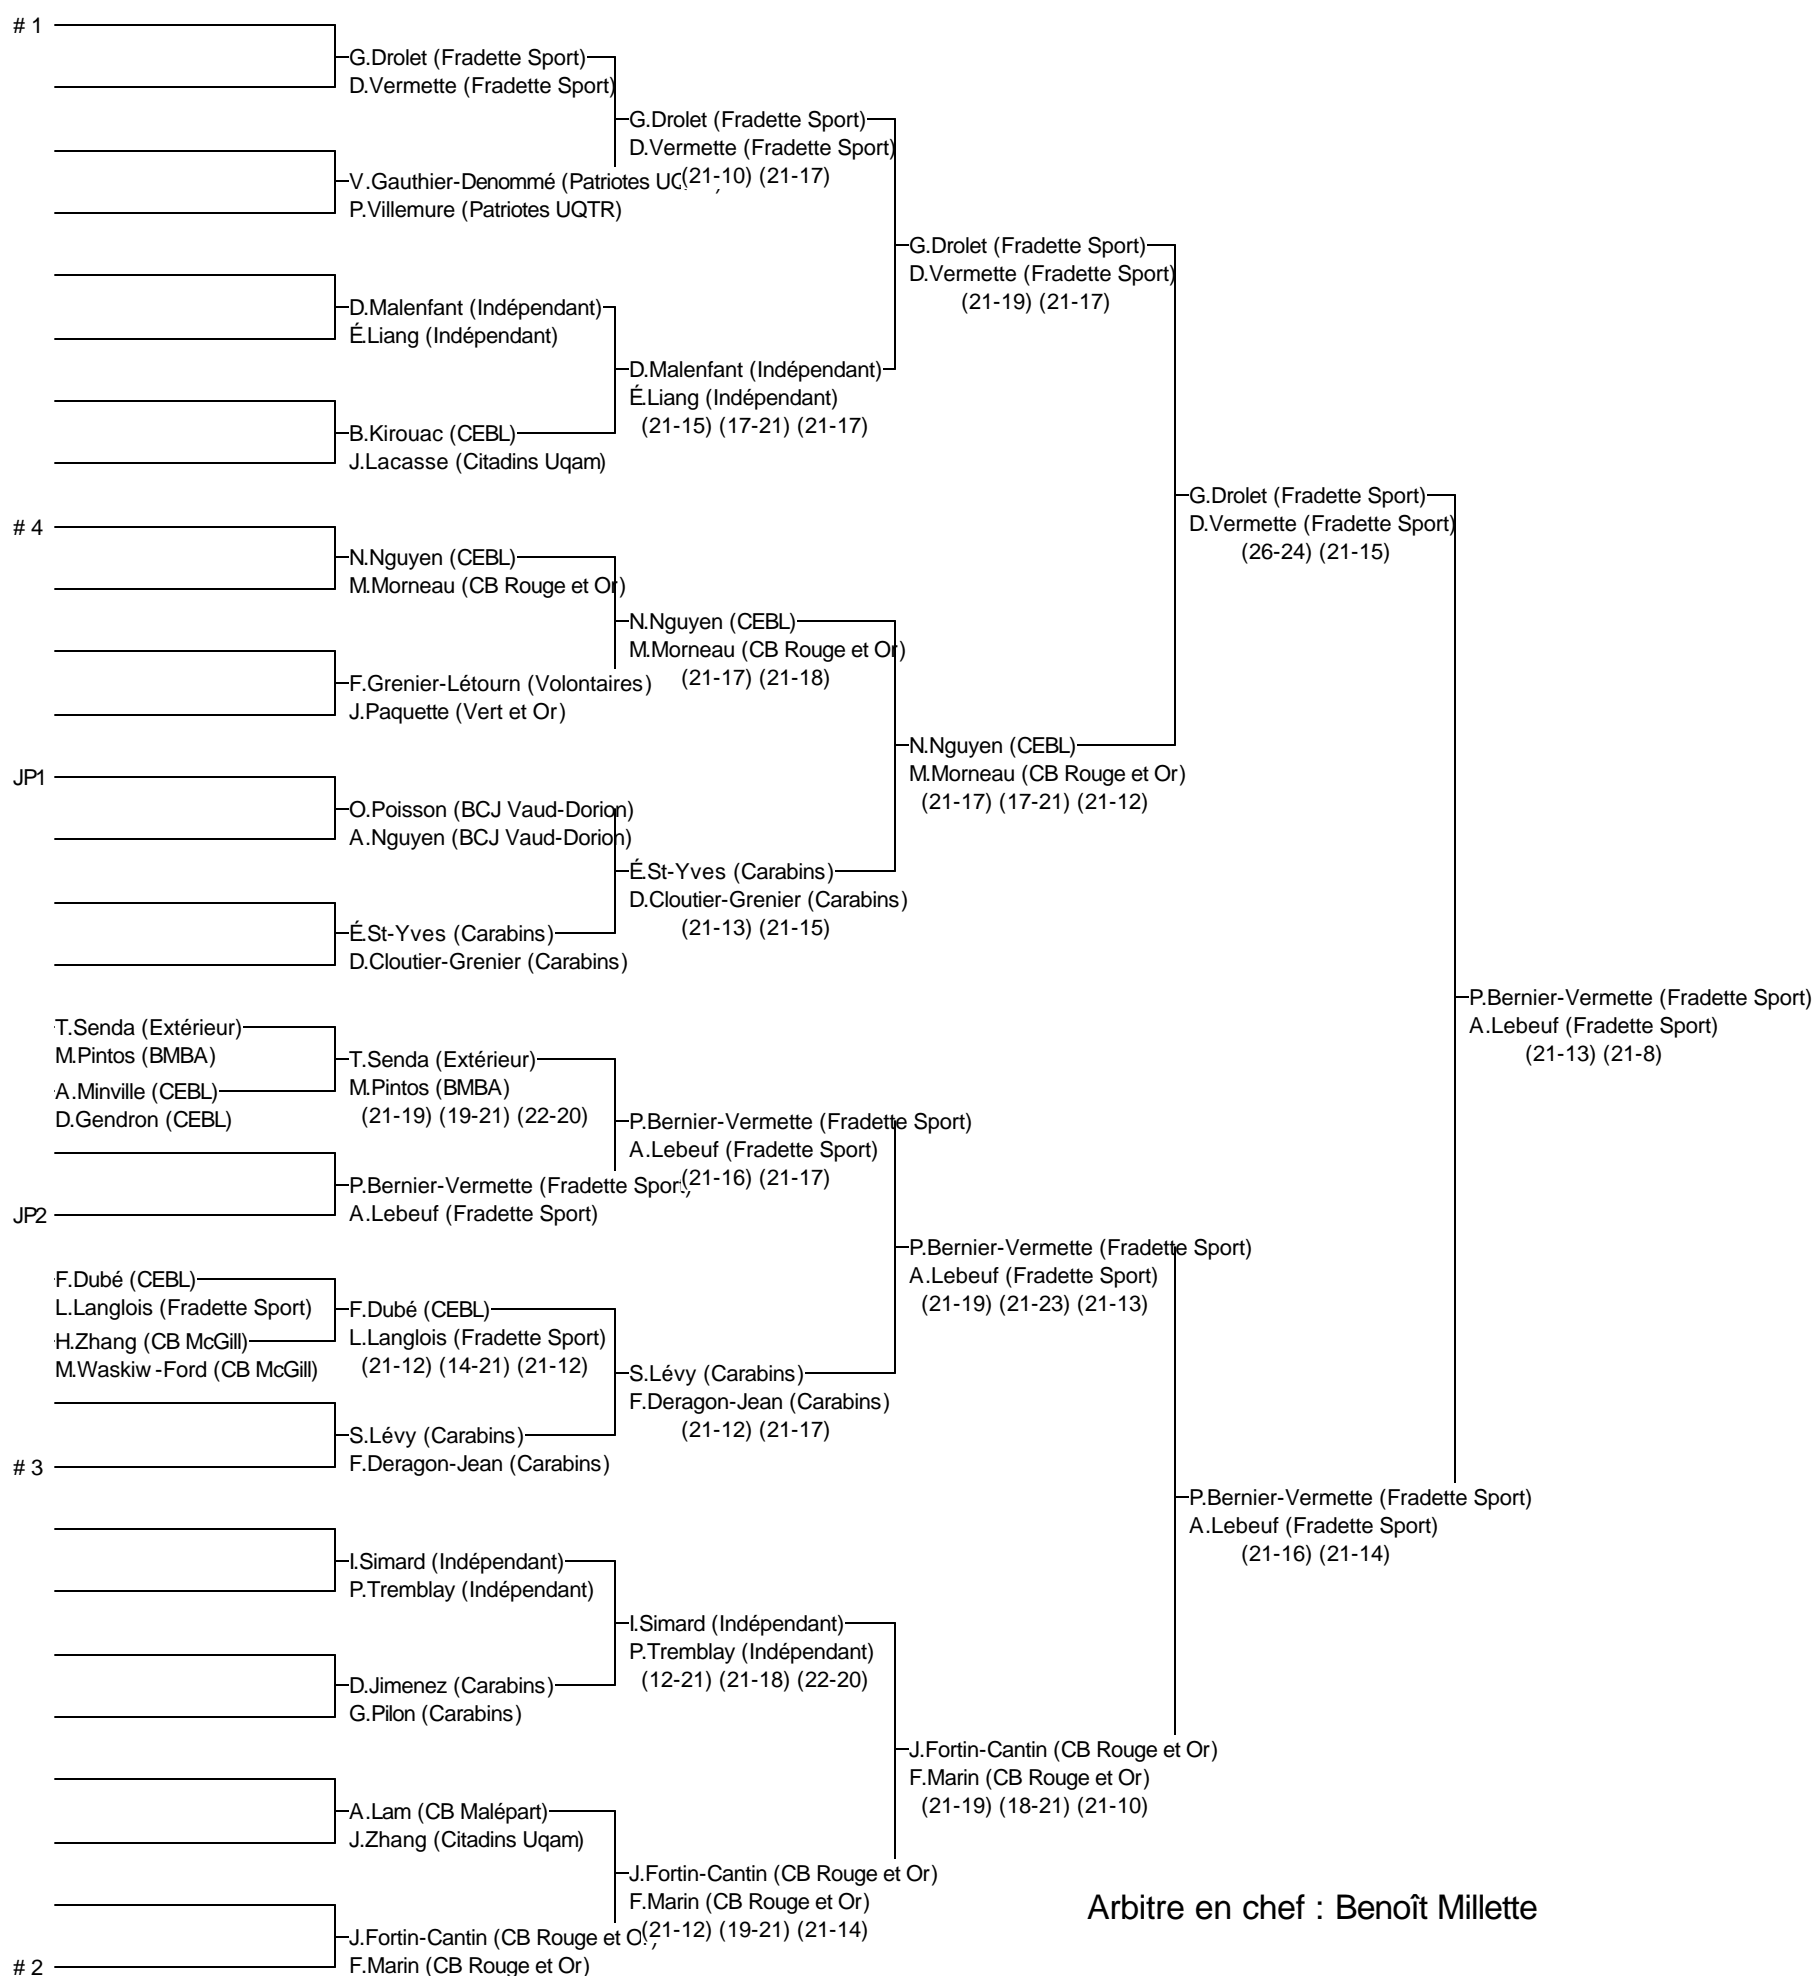

Double A masculin

Invitation EBLL 2016

6 et 7 février 2016

Joueurs Sélectionnés

- # 1 G.Drolet/D.Vermette (Fradette Sport)
- # 2 J.Fortin-Cantin/F.Marin (CB Rouge et Or)
- # 3 S.Lévy/F.Deragon-Jean (Carabins)
- # 4 N.Nguyen/M.Morneau (CEBL/CB Rouge et Or)

Arbitre en chef : Benoît Millette