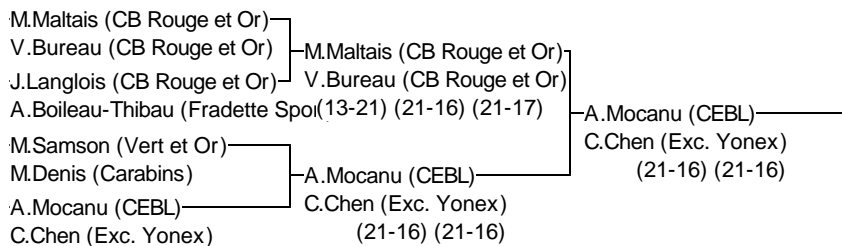

Double A féminin

Invitation EBLL 2016

Joueurs Sélectionnés

6 et 7 février 2016

Arbitre en chef : Benoît Millett