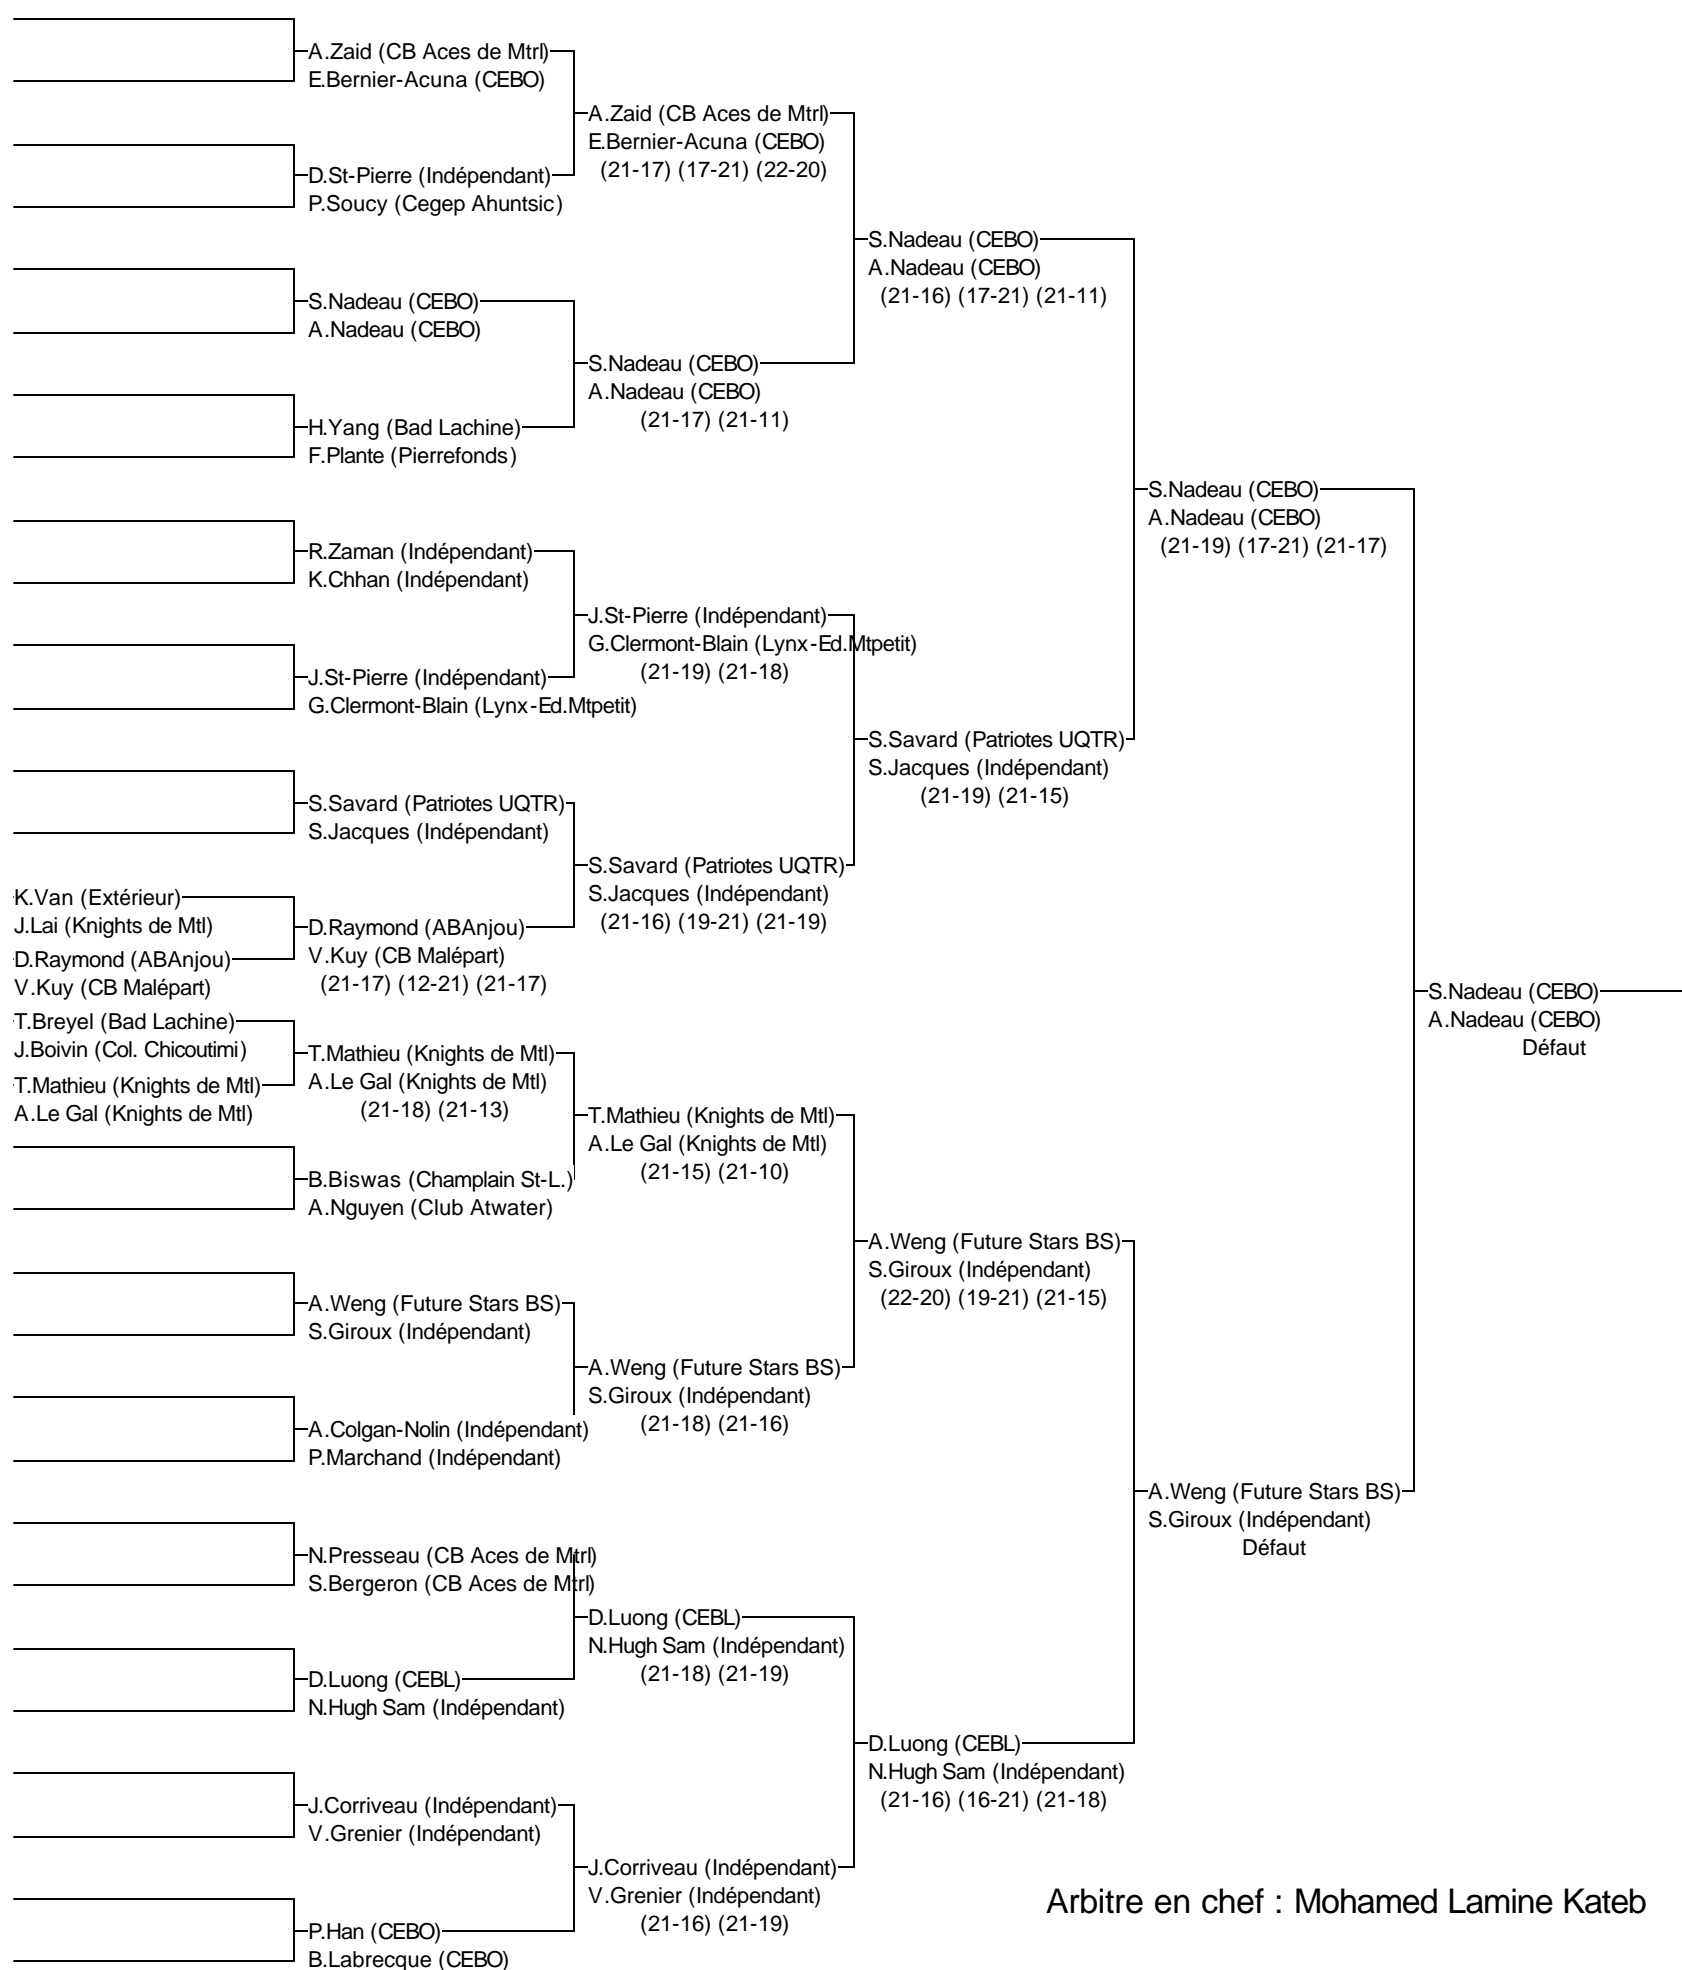

# Double B masculin (Consolation)

## Invit Longueuil 2015 Élite

6 au 8/11/2015

Arbitre en chef : Mohamed Lamine Kateb