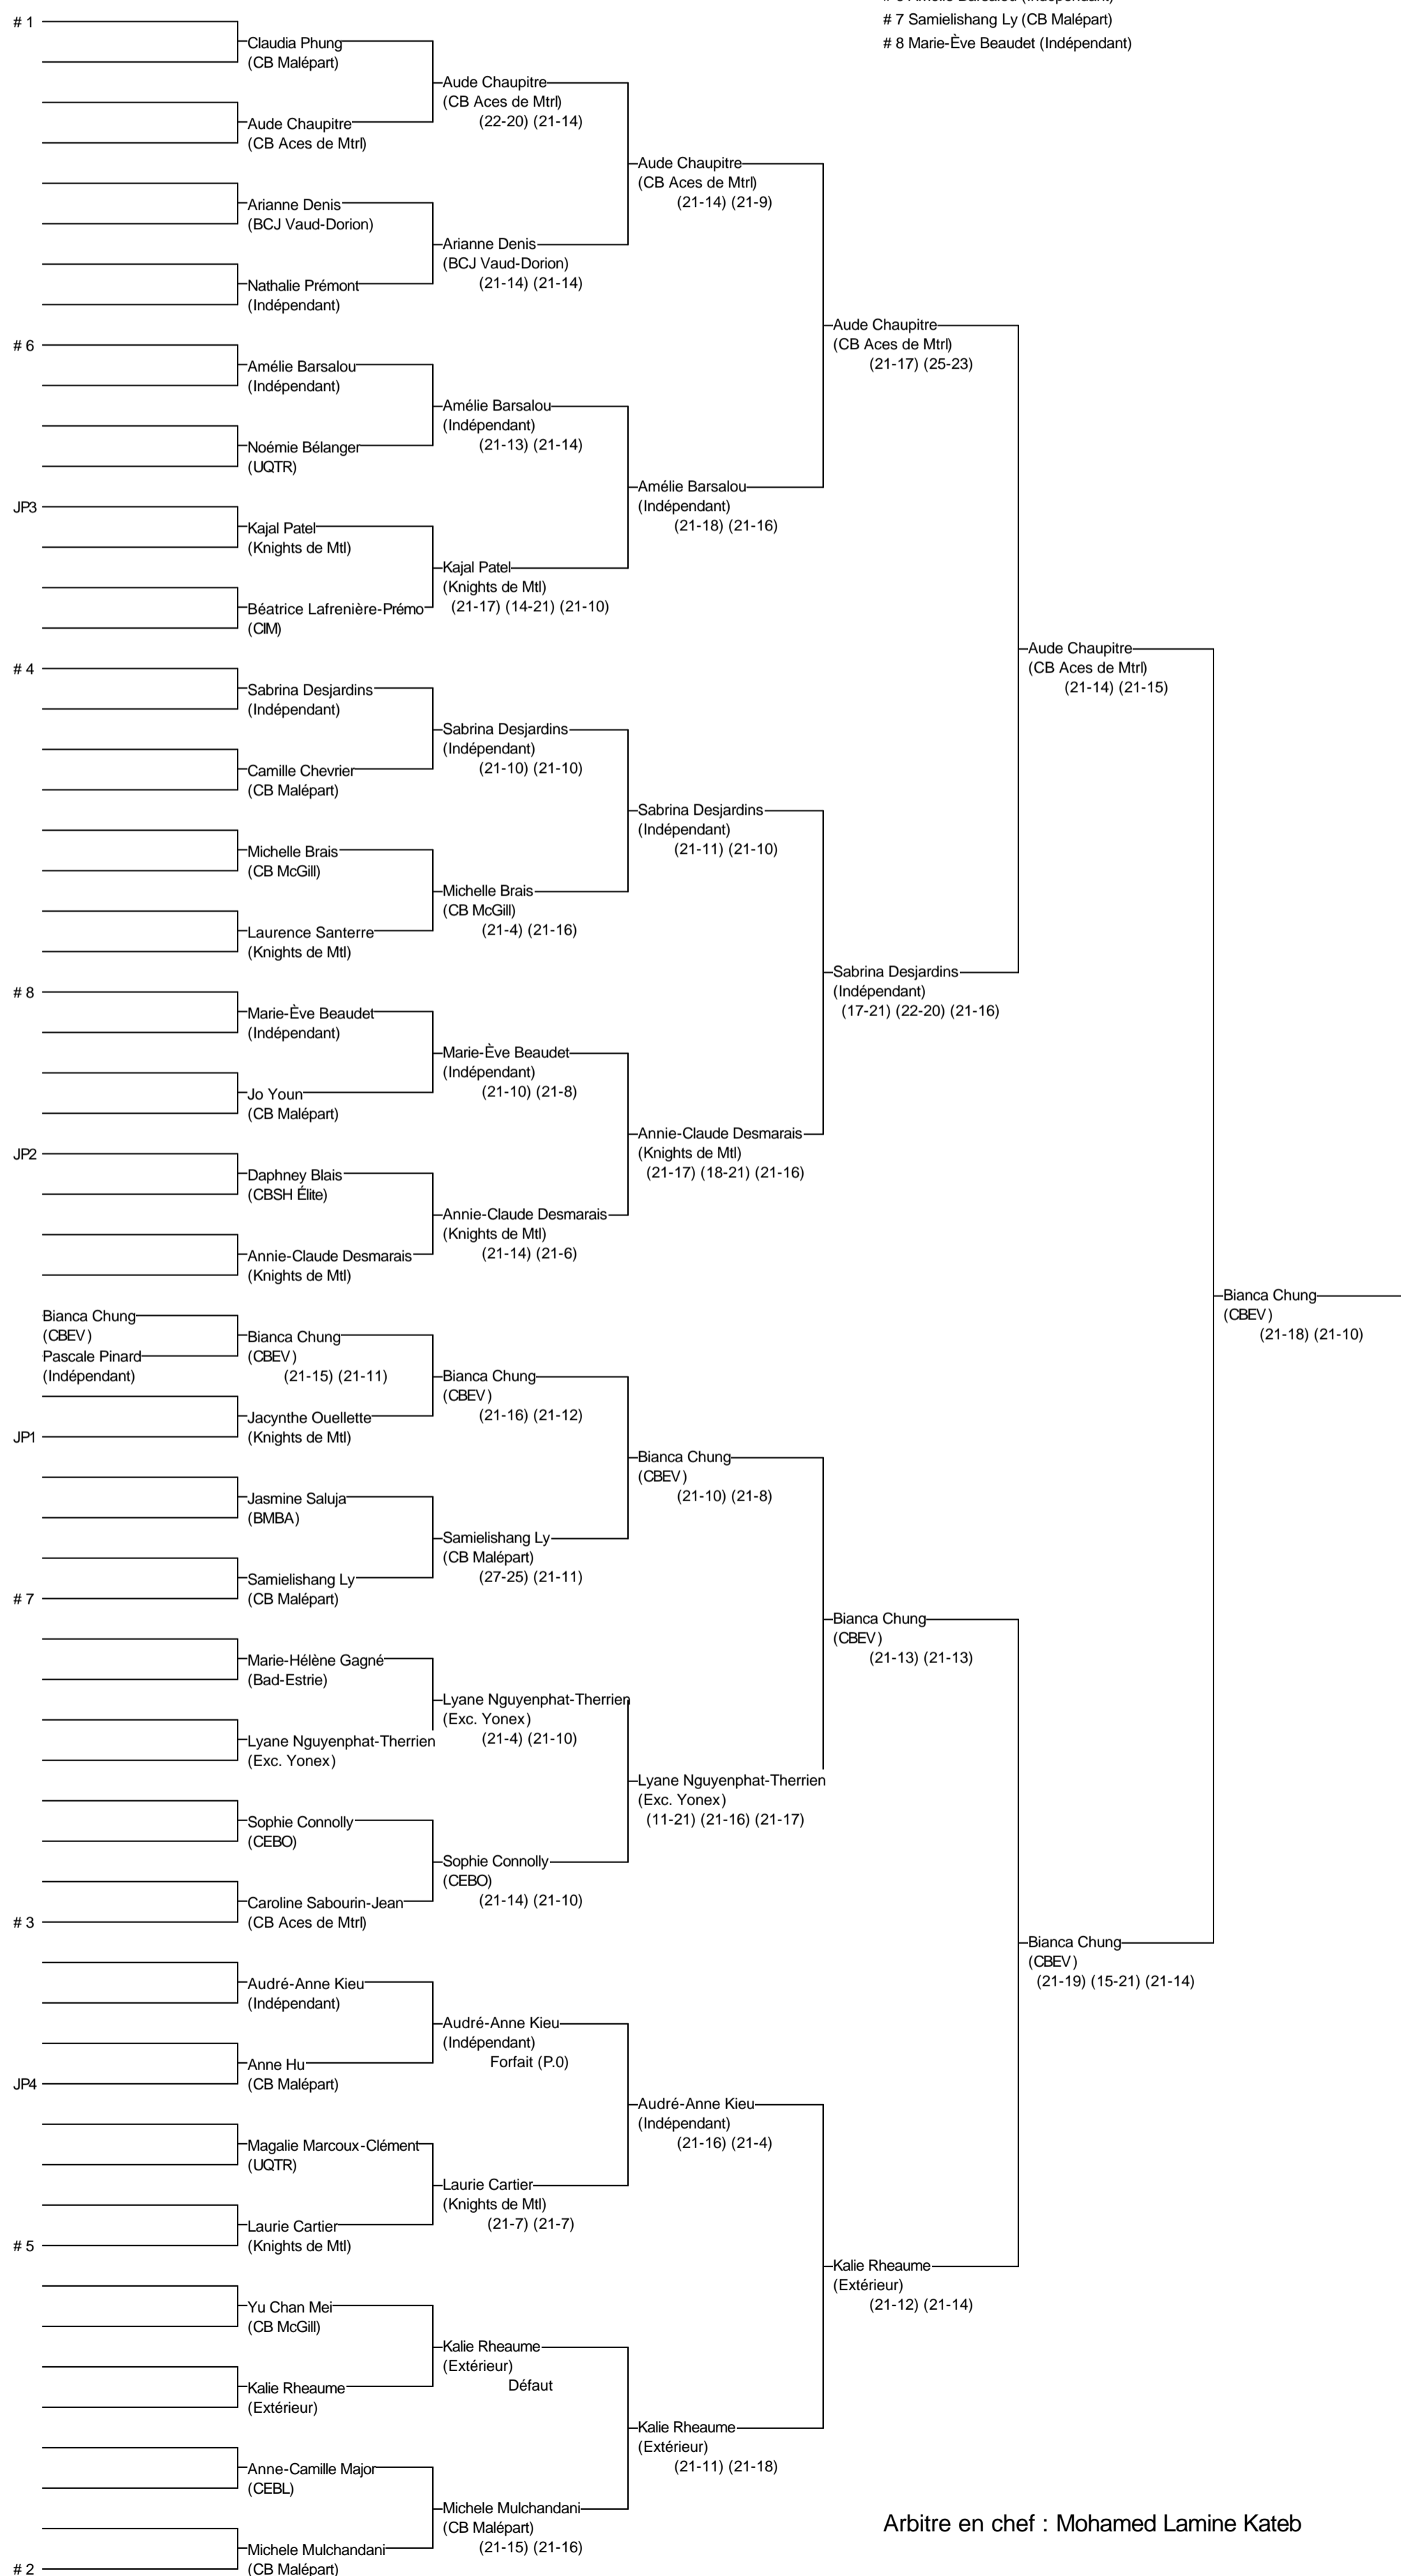

# Simple C féminin

### Joueurs Sélectionnés

- # 1 Claudia Phung (CB Malépart)
- # 2 Michele Mulchandani (CB Malépart)
- # 3 Caroline Sabourin-Jean (CB Aces de Mtrl)
- # 4 Sabrina Desjardins (Indépendant)
- # 5 Laurie Cartier (Knights de Mtl)
- # 6 Amélie Barsalou (Indépendant)
- # 7 Samielishang Ly (CB Malépart)
- # 8 Marie-Ève Beaudet (Indépendant)

Arbitre en chef : Mohamed Lamine Kateb