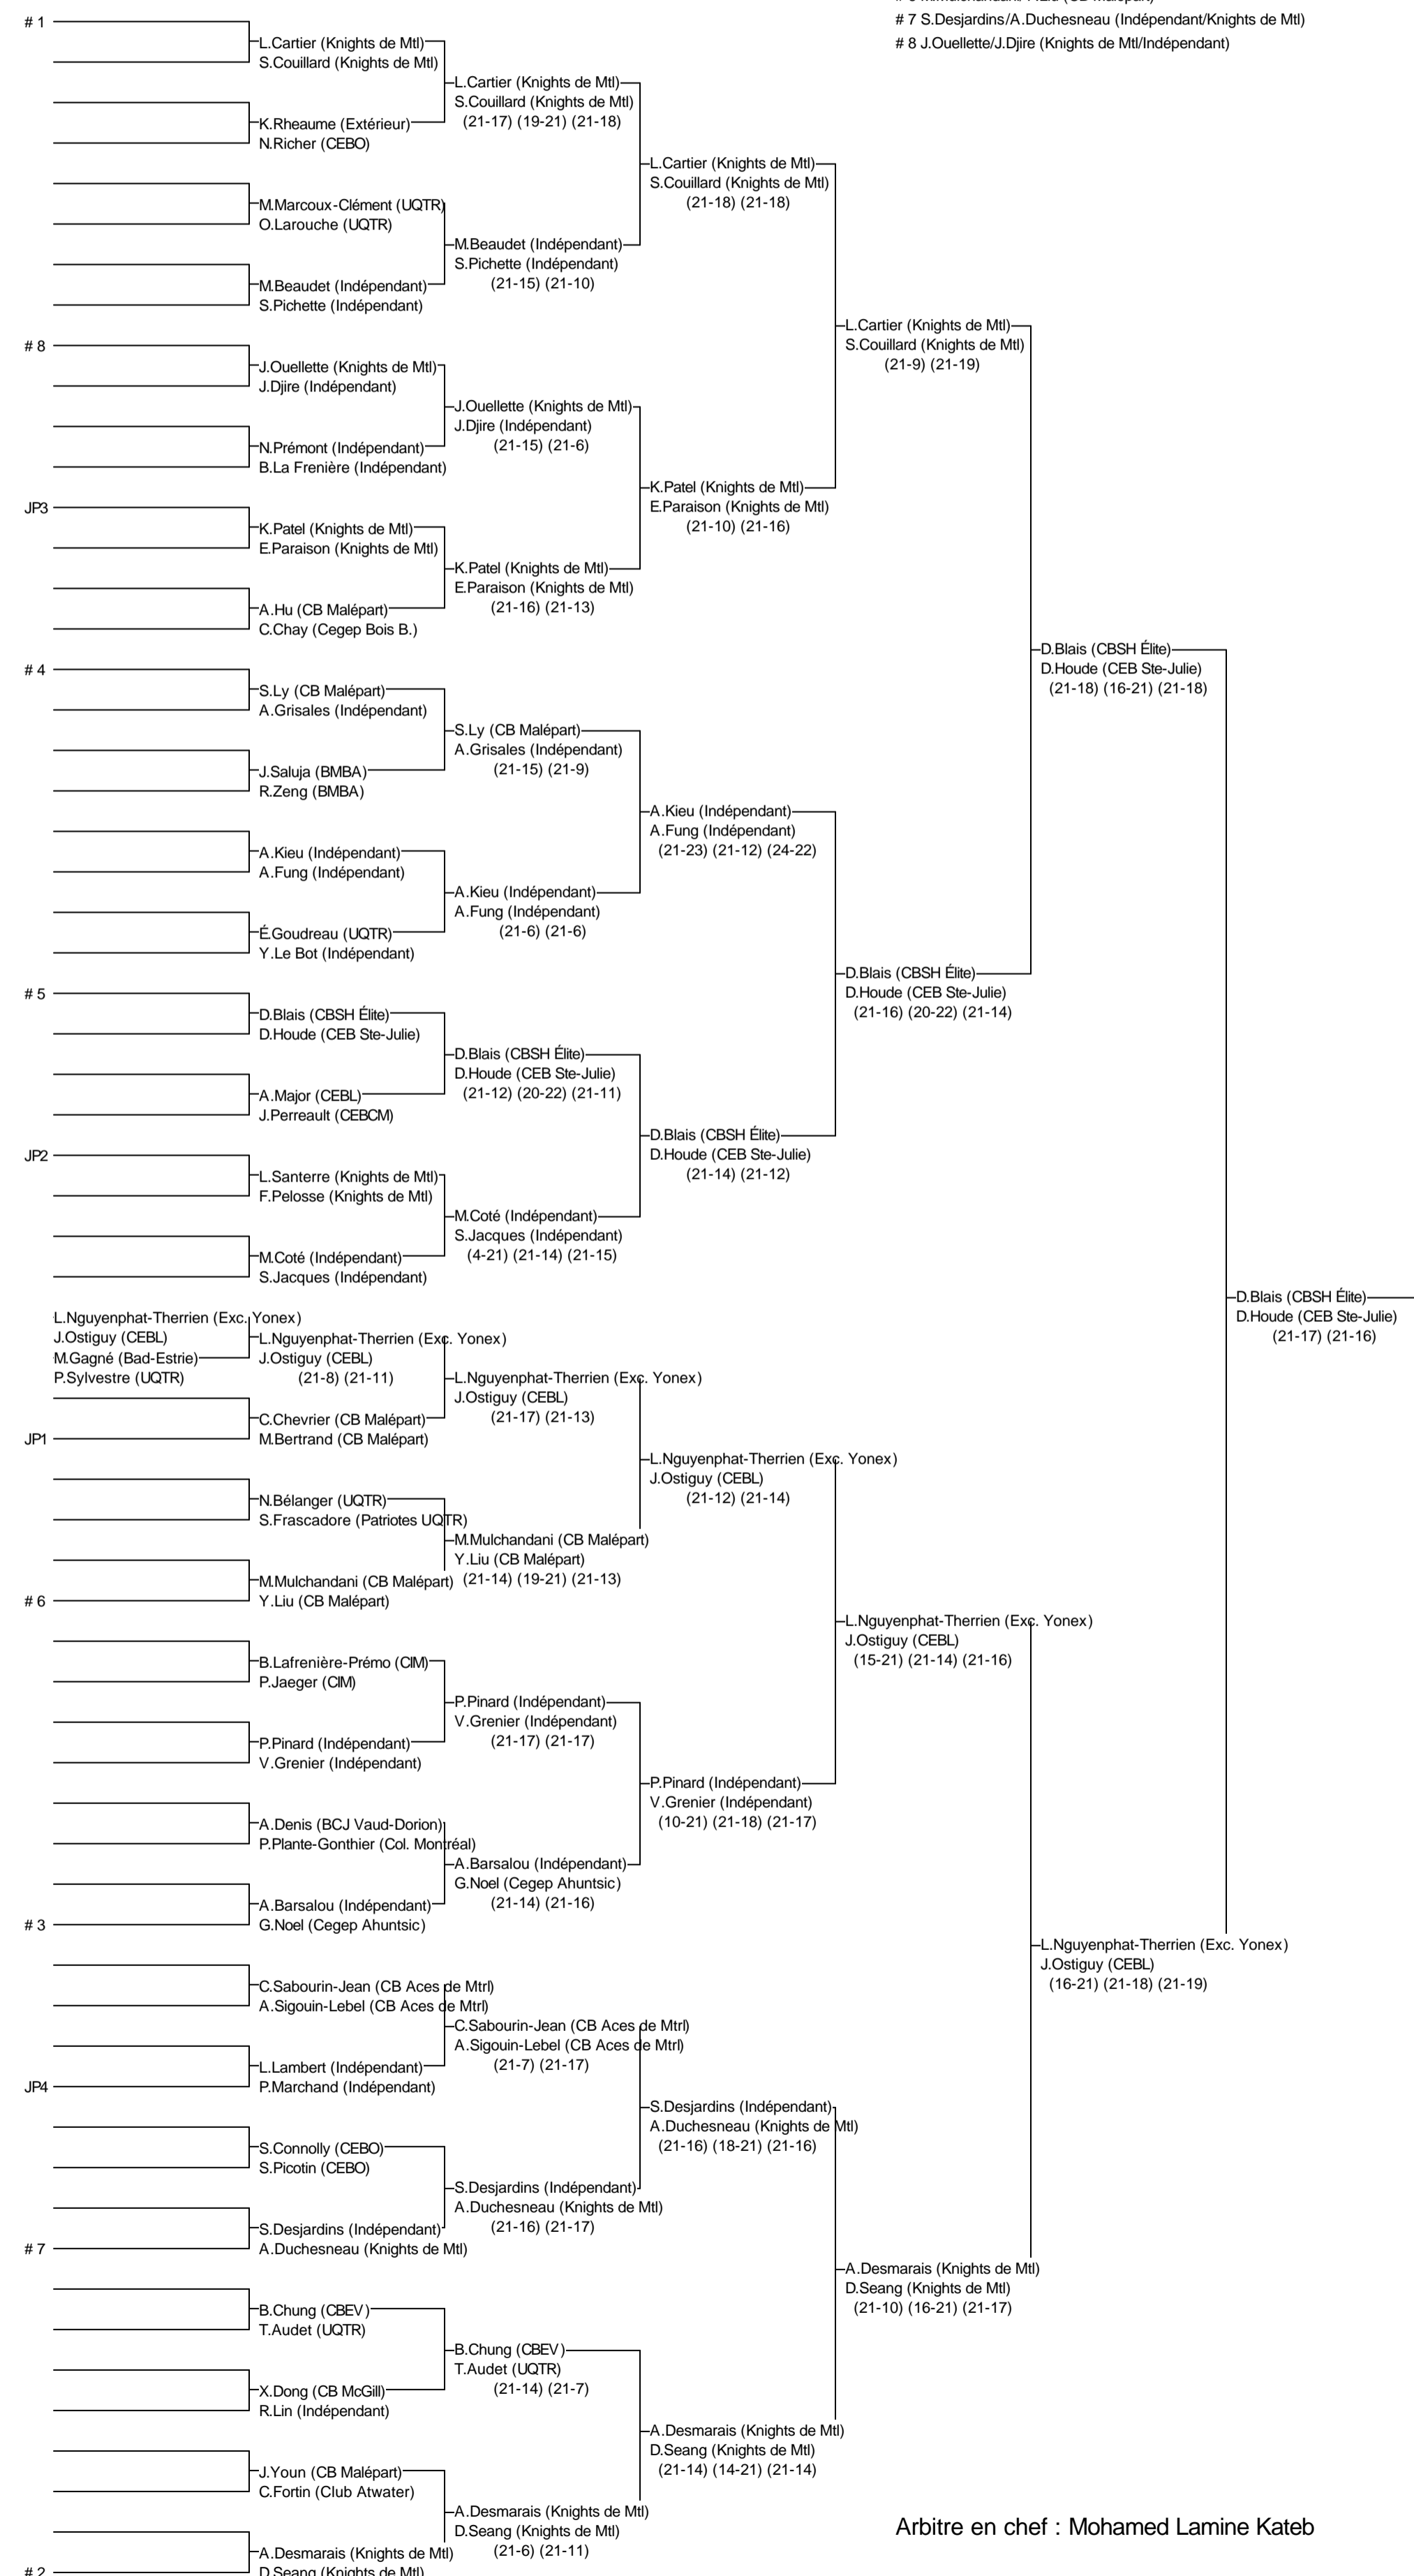

# Mixte C

Arbitre en chef : Mohamed Lamine Kateb