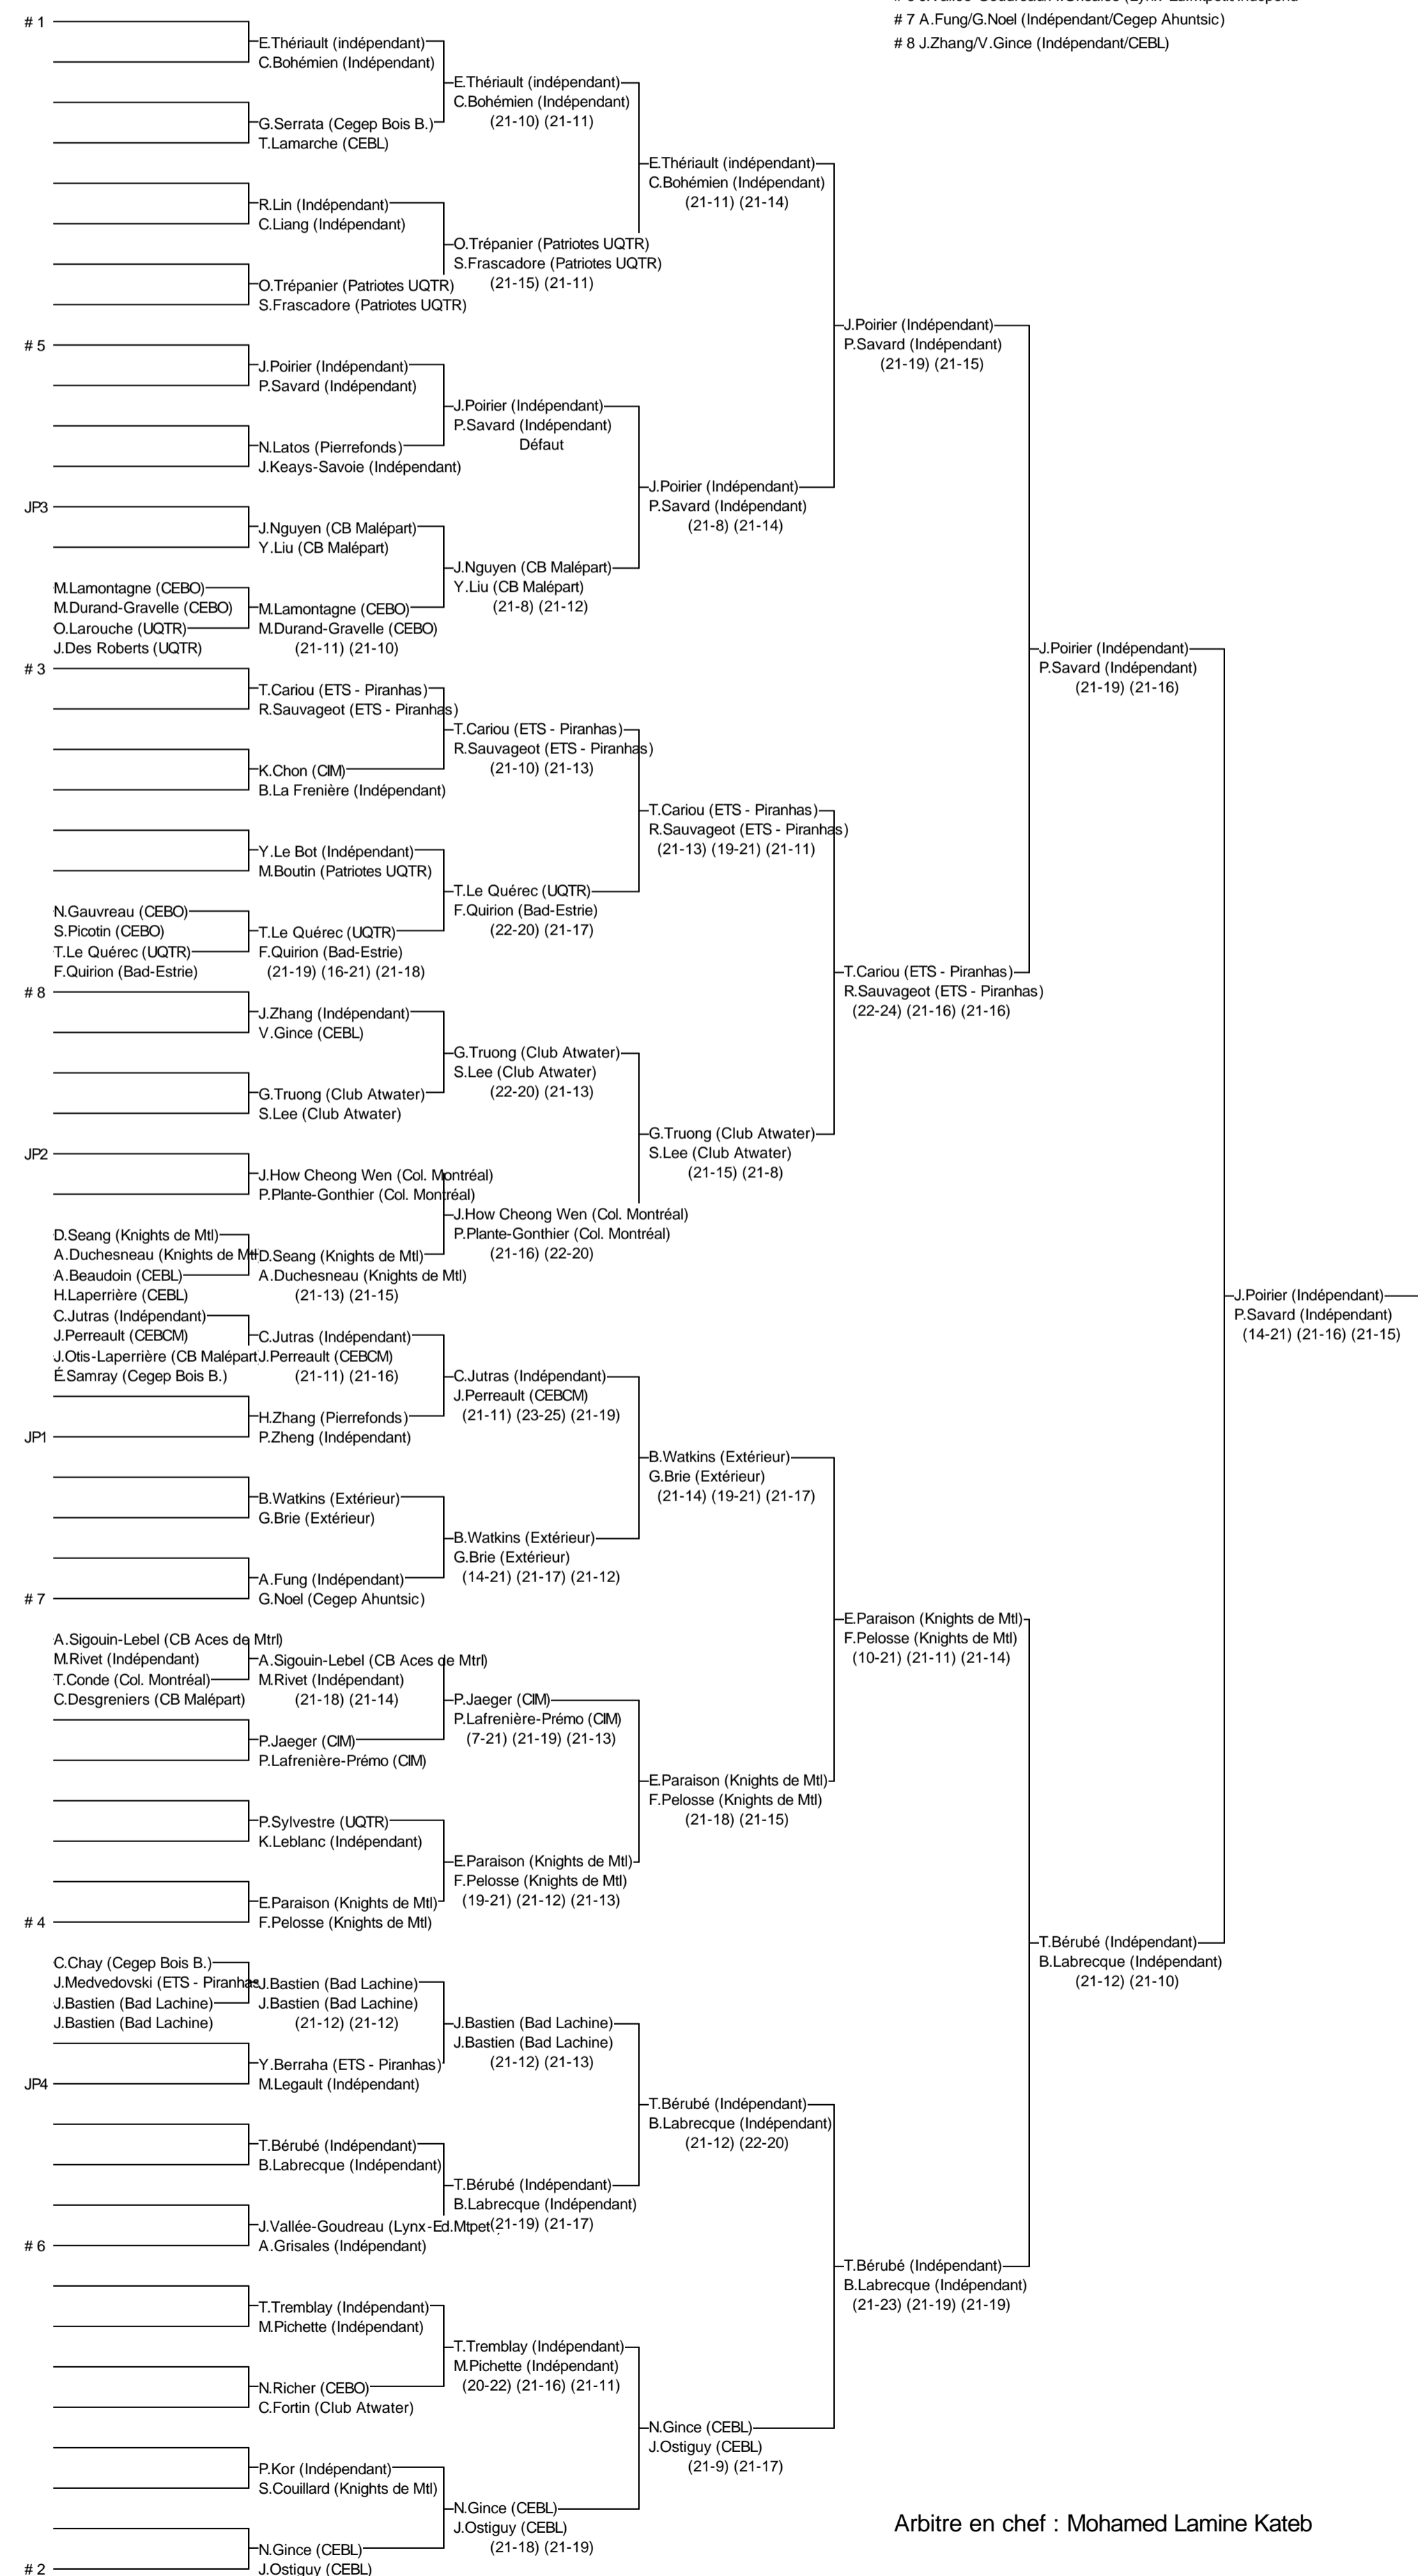

Double C masculin

Invit Longueuil 2015 Élite

6 au 8/11/2015

Joueurs Sélectionnés

- # 1 E.Thériault/C.Bohémien (indépendant)
- # 2 N.Gince/J.Ostiguy (CEBL)
- # 3 T.Cariou/R.Sauvageot (ETS - Piranhas)
- # 4 E.Paraison/F.Pelosse (Knights de Mtl)
- # 5 J.Poirier/P.Savard (Indépendant)
- # 6 J.Vallée-Goudreau/A.Grisales (Lynx-Ed.Mtpetit/Indépendant)
- # 7 A.Fung/G.Noel (Indépendant/Cegep Ahuntsic)
- # 8 J.Zhang/V.Gince (Indépendant/CEBL)

Arbitre en chef : Mohamed Lamine Kateb