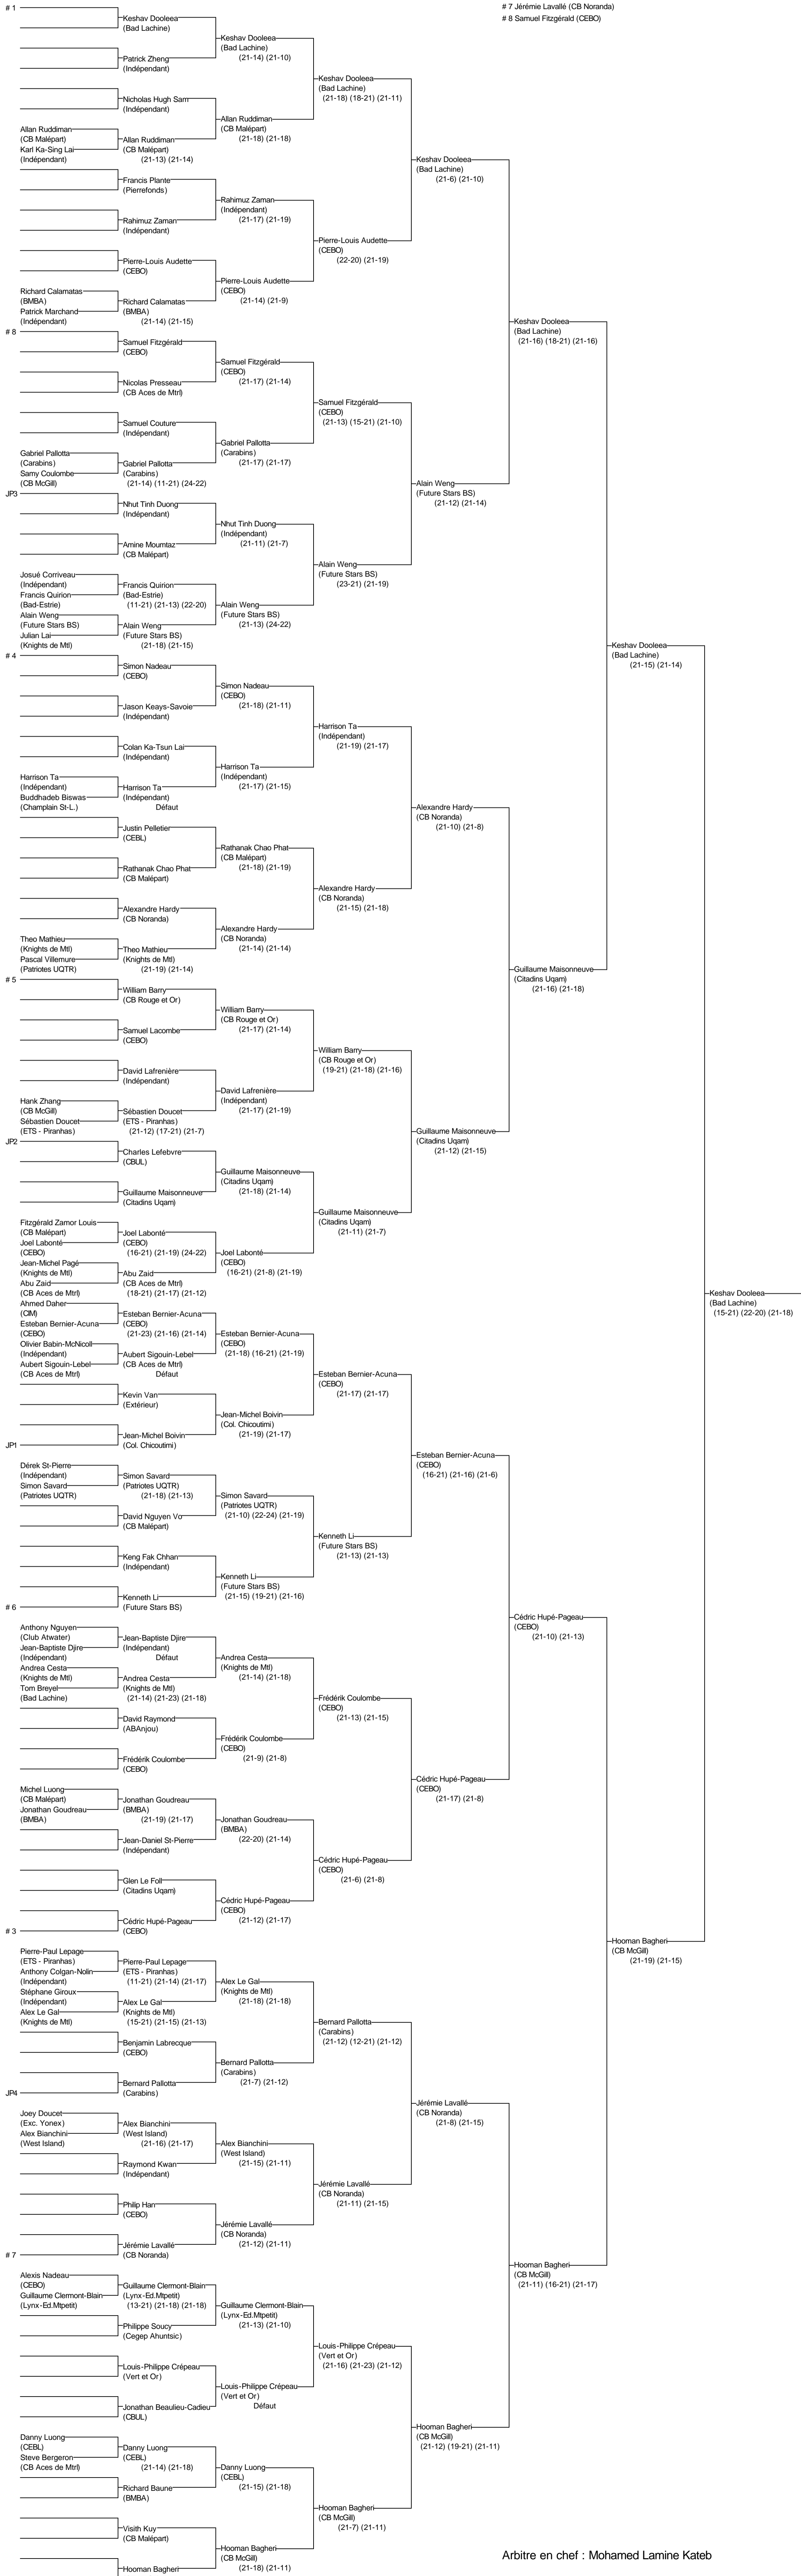

Simple B masculin

Invit Longueuil 2015 Élite

6 au 8/11/2015

Joueurs Sélectionnés

Arbitre en chef : Mohamed Lamine Kateb