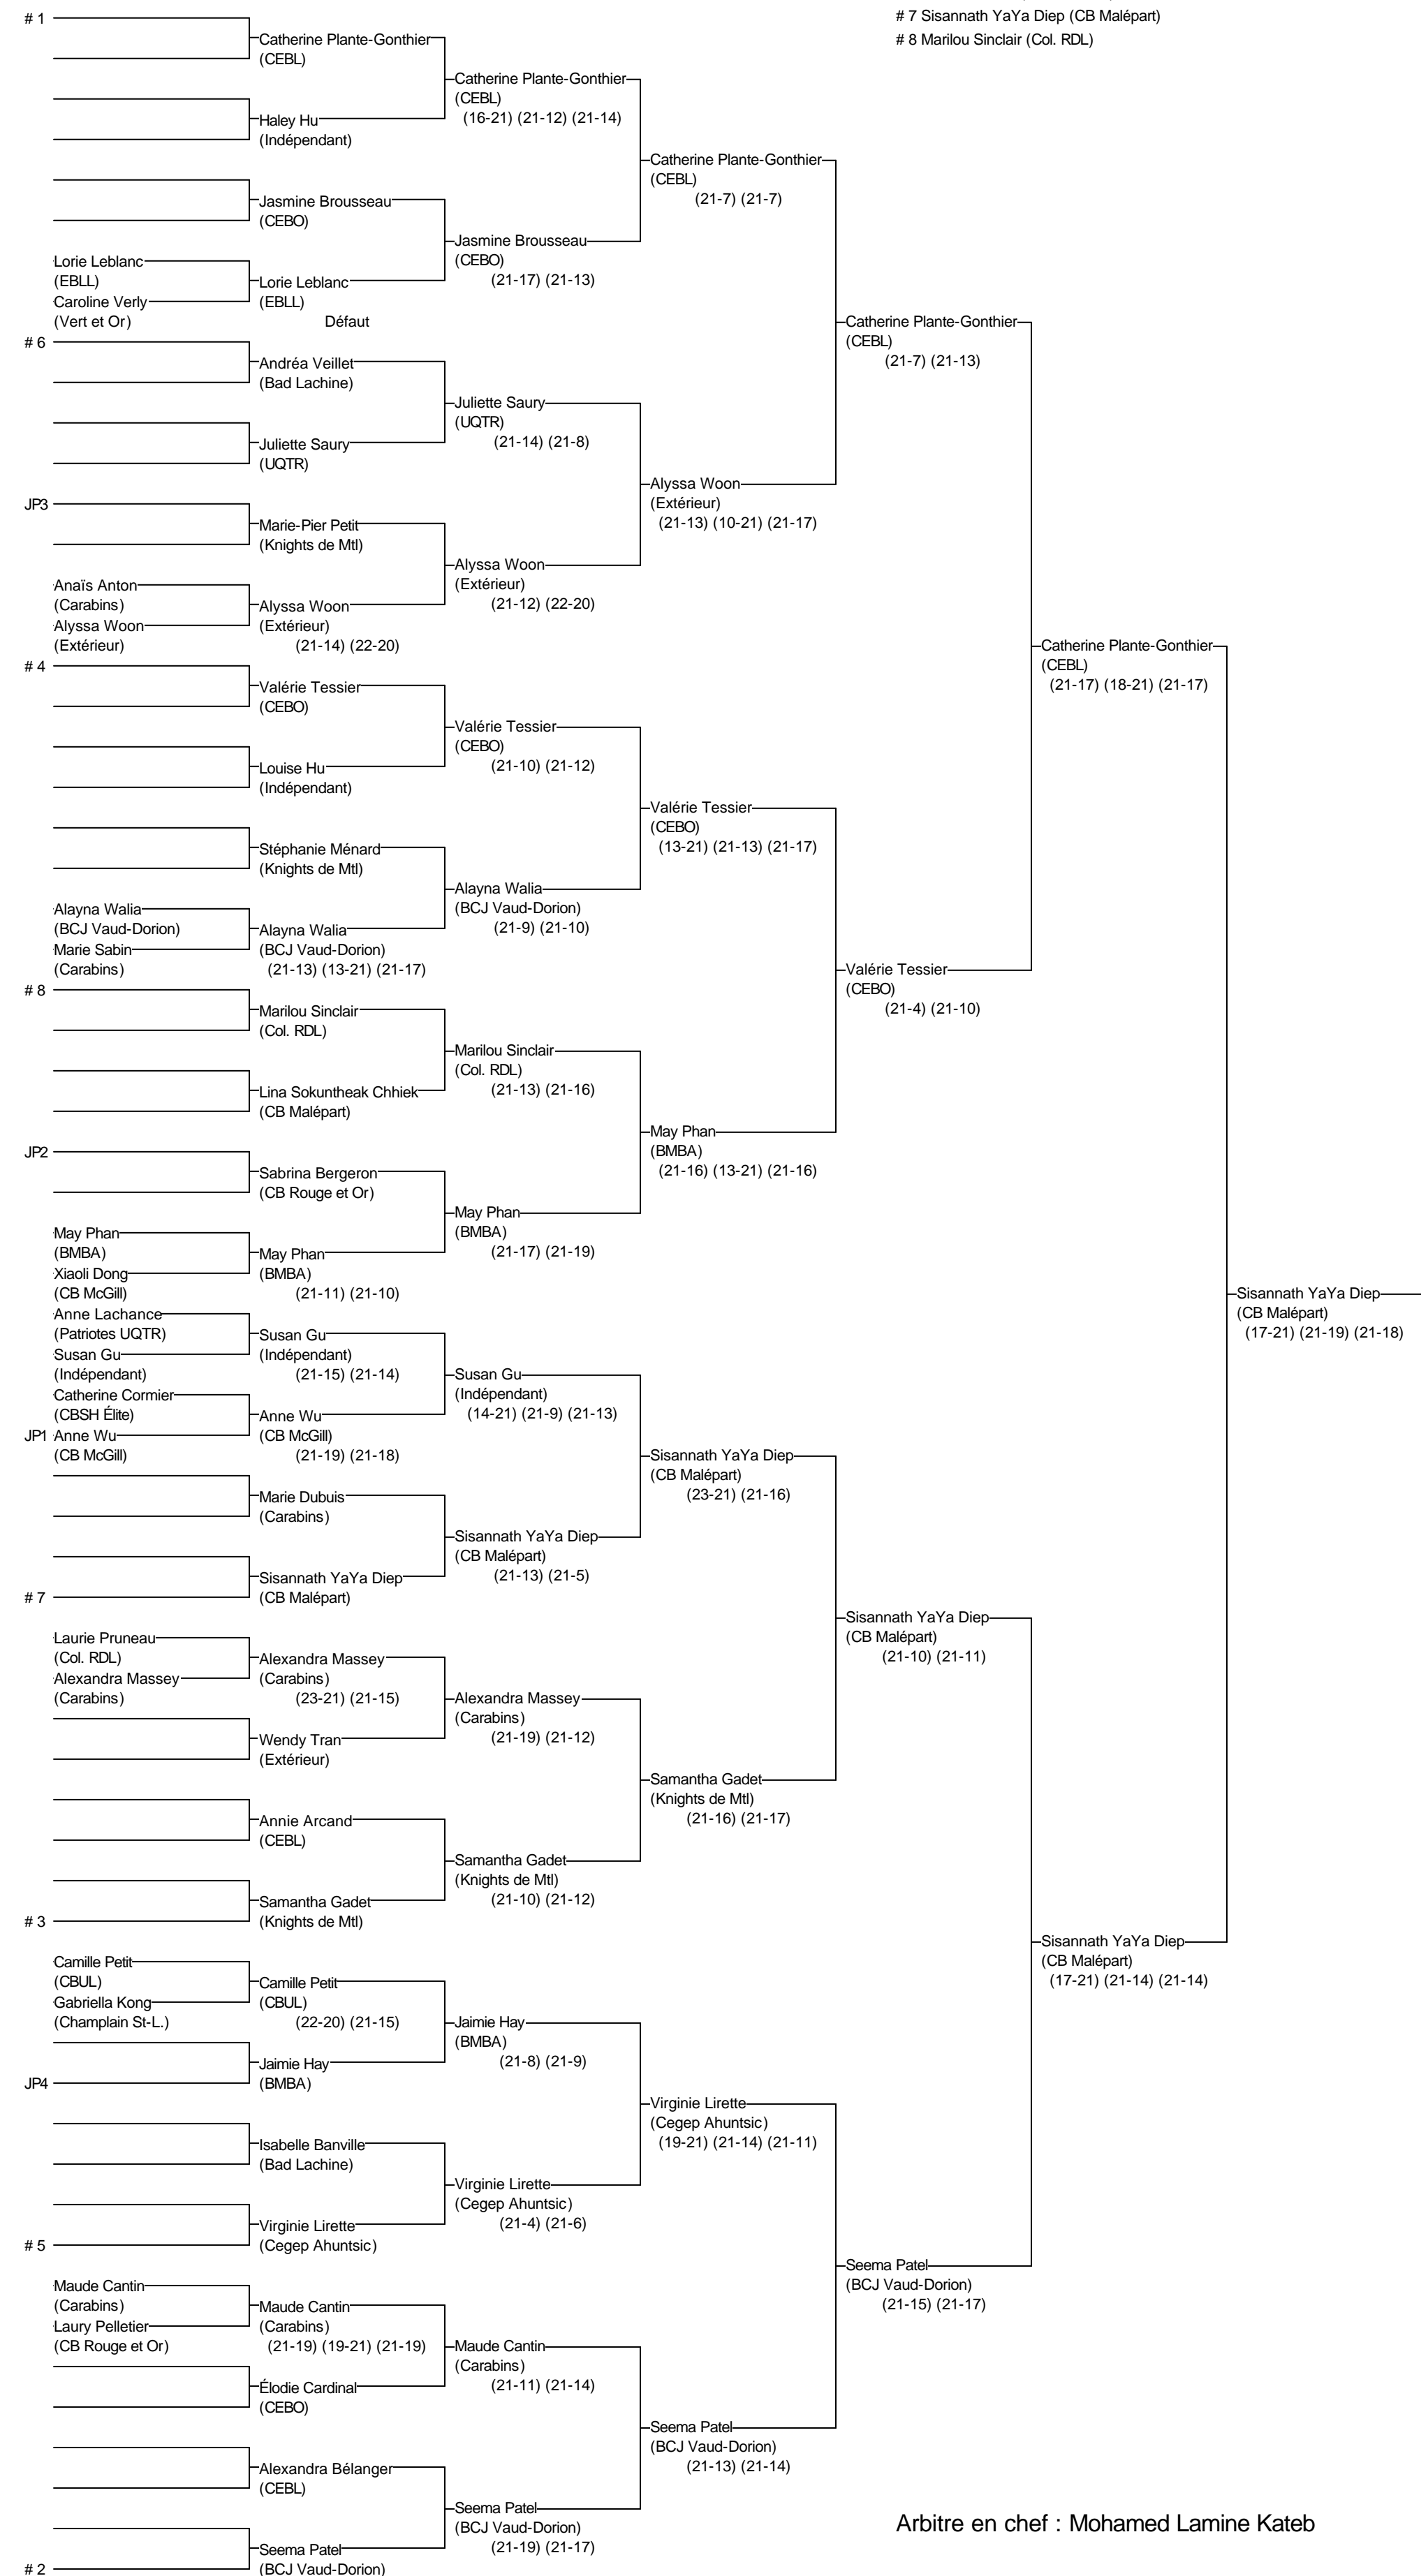

Simple B féminin

Invit Longueuil 2015 Élite

6 au 8/11/2015

Joueurs Sélectionnés

- # 1 Catherine Plante-Gonthier (CEBL)
- # 2 Seema Patel (BCJ Vaud-Dorion)
- # 3 Samantha Gadet (Knights de Mtl)
- # 4 Valérie Tessier (CEBO)
- # 5 Virginie Lirette (Cegep Ahuntsic)
- # 6 Andreea Veillet (Bad Lachine)
- # 7 Sisannath YaYa Diep (CB Malépart)
- # 8 Marilou Sinclair (Col. RDL)

Arbitre en chef : Mohamed Lamine Kateb