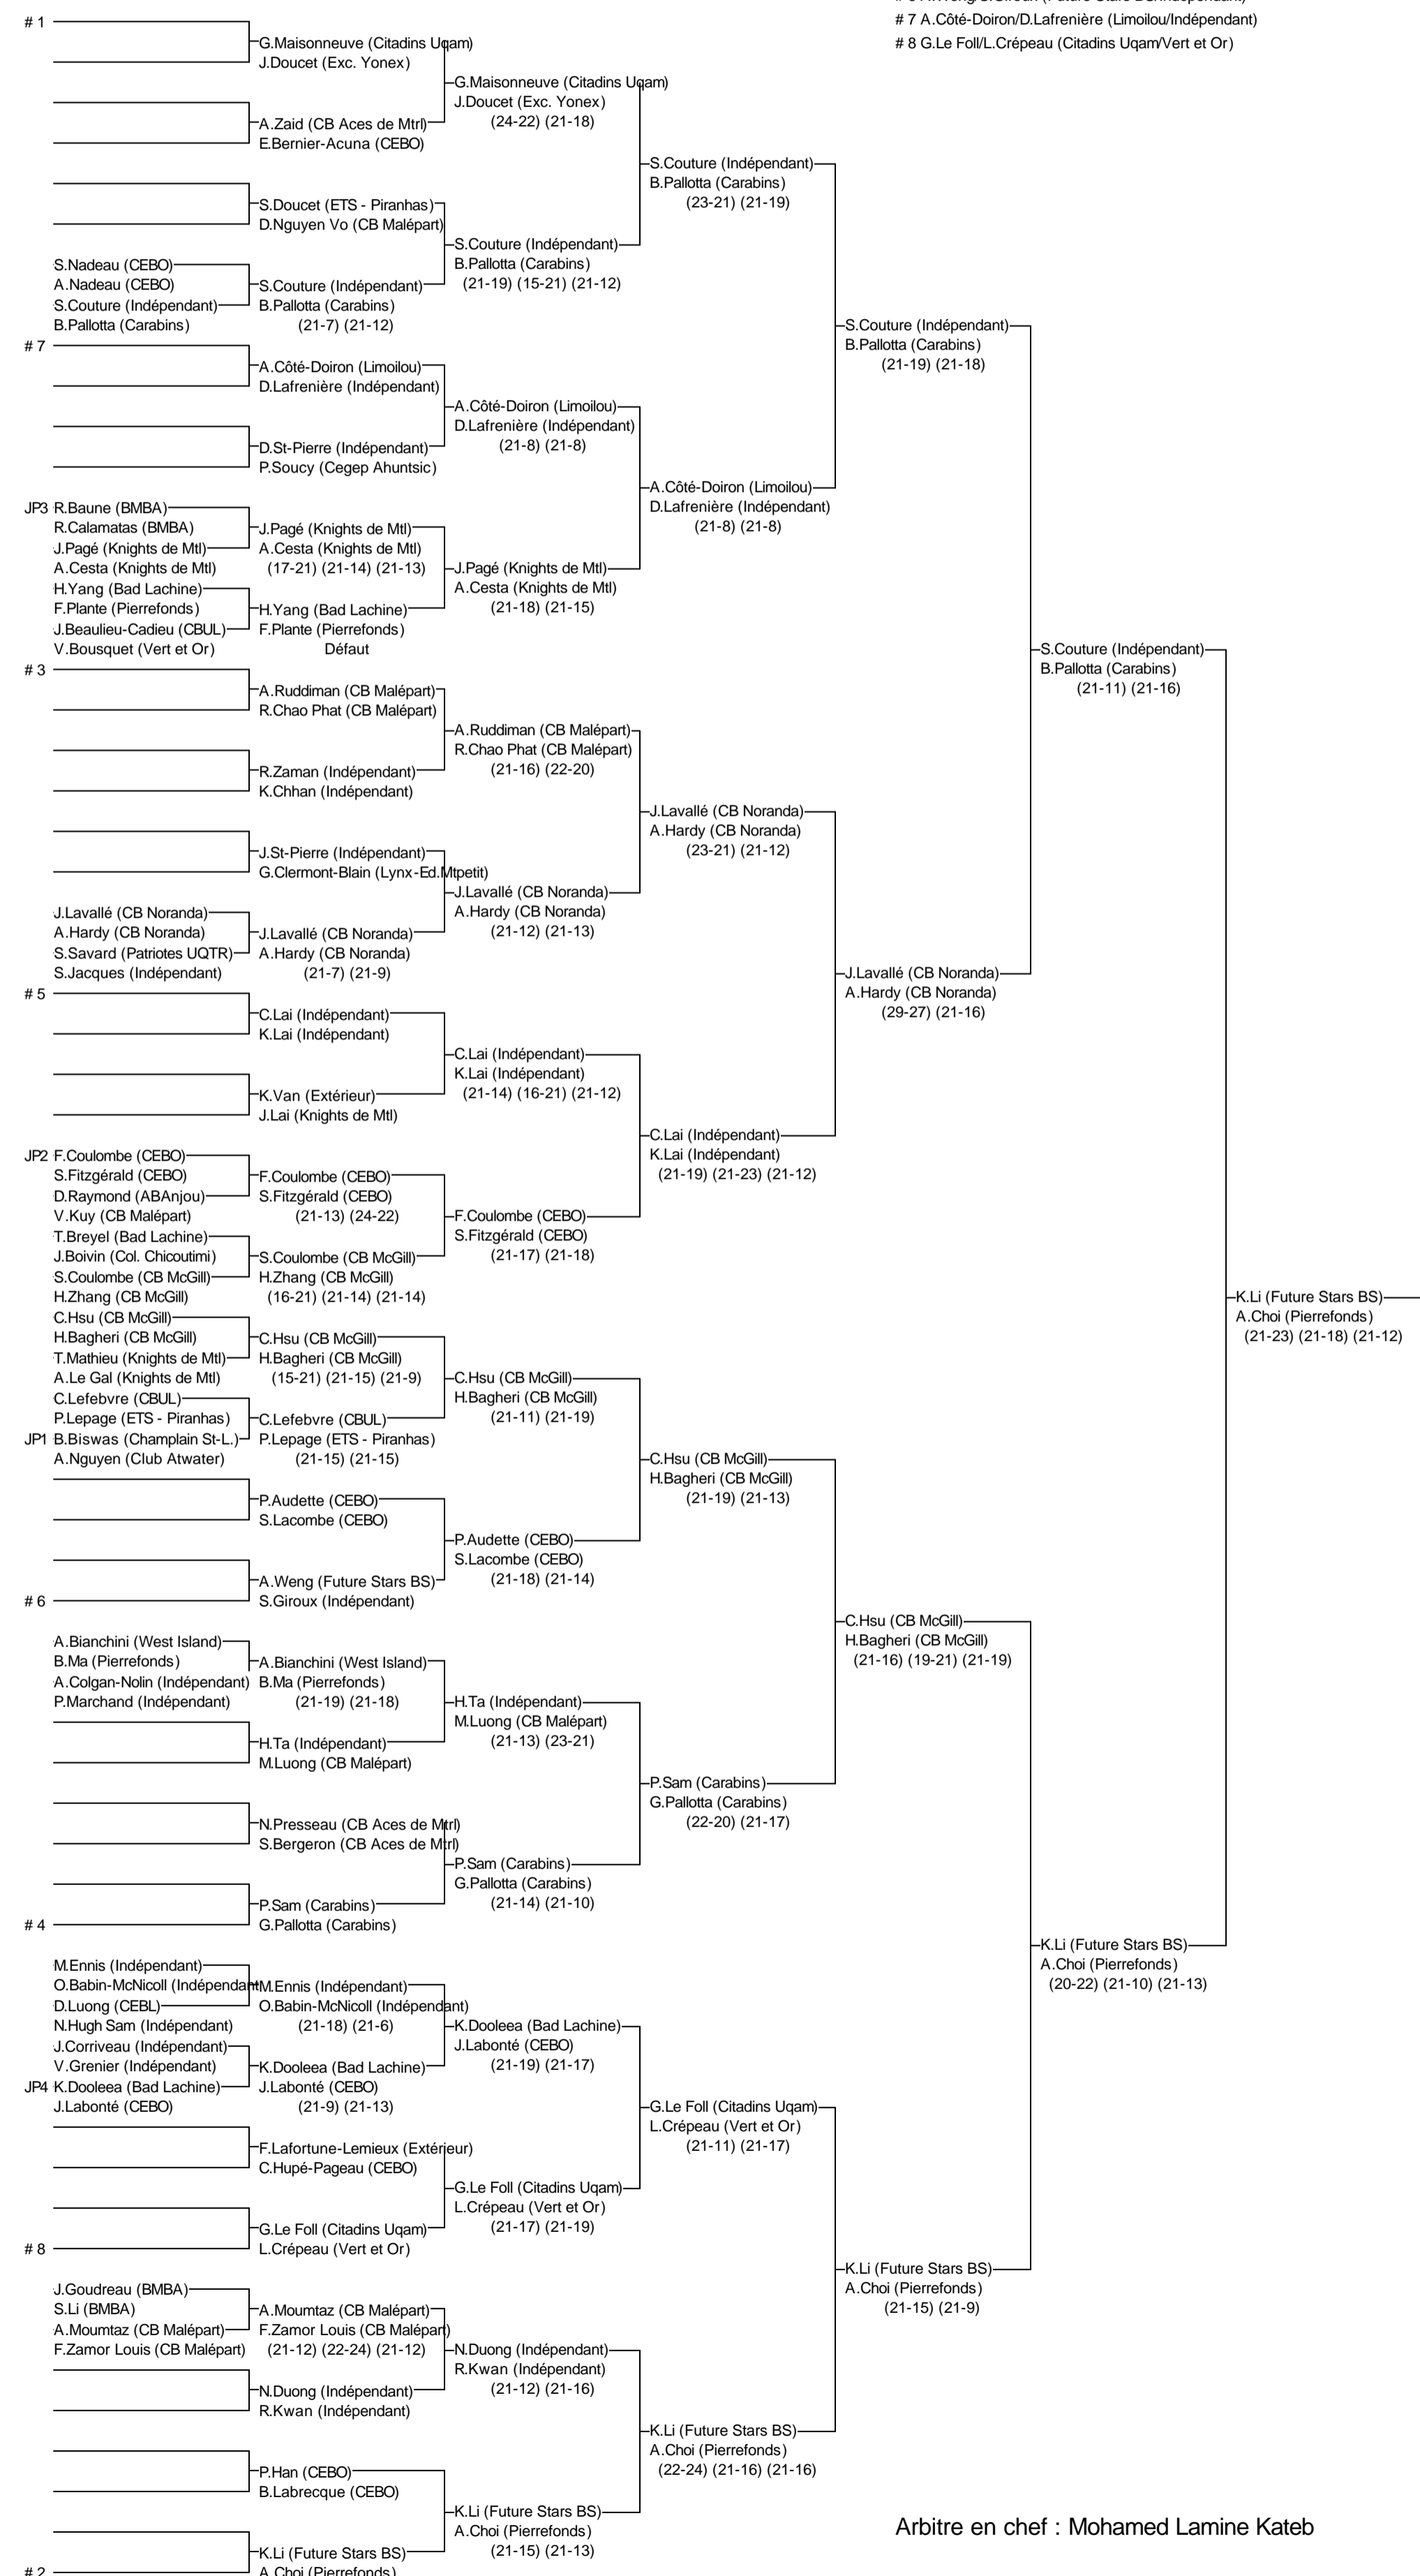

Double B masculin

Invit Longueuil 2015 Élite

6 au 8/11/2015

Joueurs Sélectionnés

- # 1 G.Maisonneuve/J.Doucet (Citadins Uqam/Exc. Yonex)
- # 2 K.Li/A.Choi (Future Stars BS/Pierrefonds)
- # 3 A.Ruddiman/R.Chao Phat (CB Malépart)
- # 4 P.Sam/G.Pallotta (Carabins)
- # 5 C.Lai/K.Lai (Indépendant)
- # 6 A.Weng/S.Giroux (Future Stars BS/Indépendant)
- # 7 A.Côté-Doiron/D.Lafrenière (Limoulou/Indépendant)
- # 8 G.Le Foll/L.Crépeau (Citadins Uqam/Vert et Or)

Arbitre en chef : Mohamed Lamine Kateb