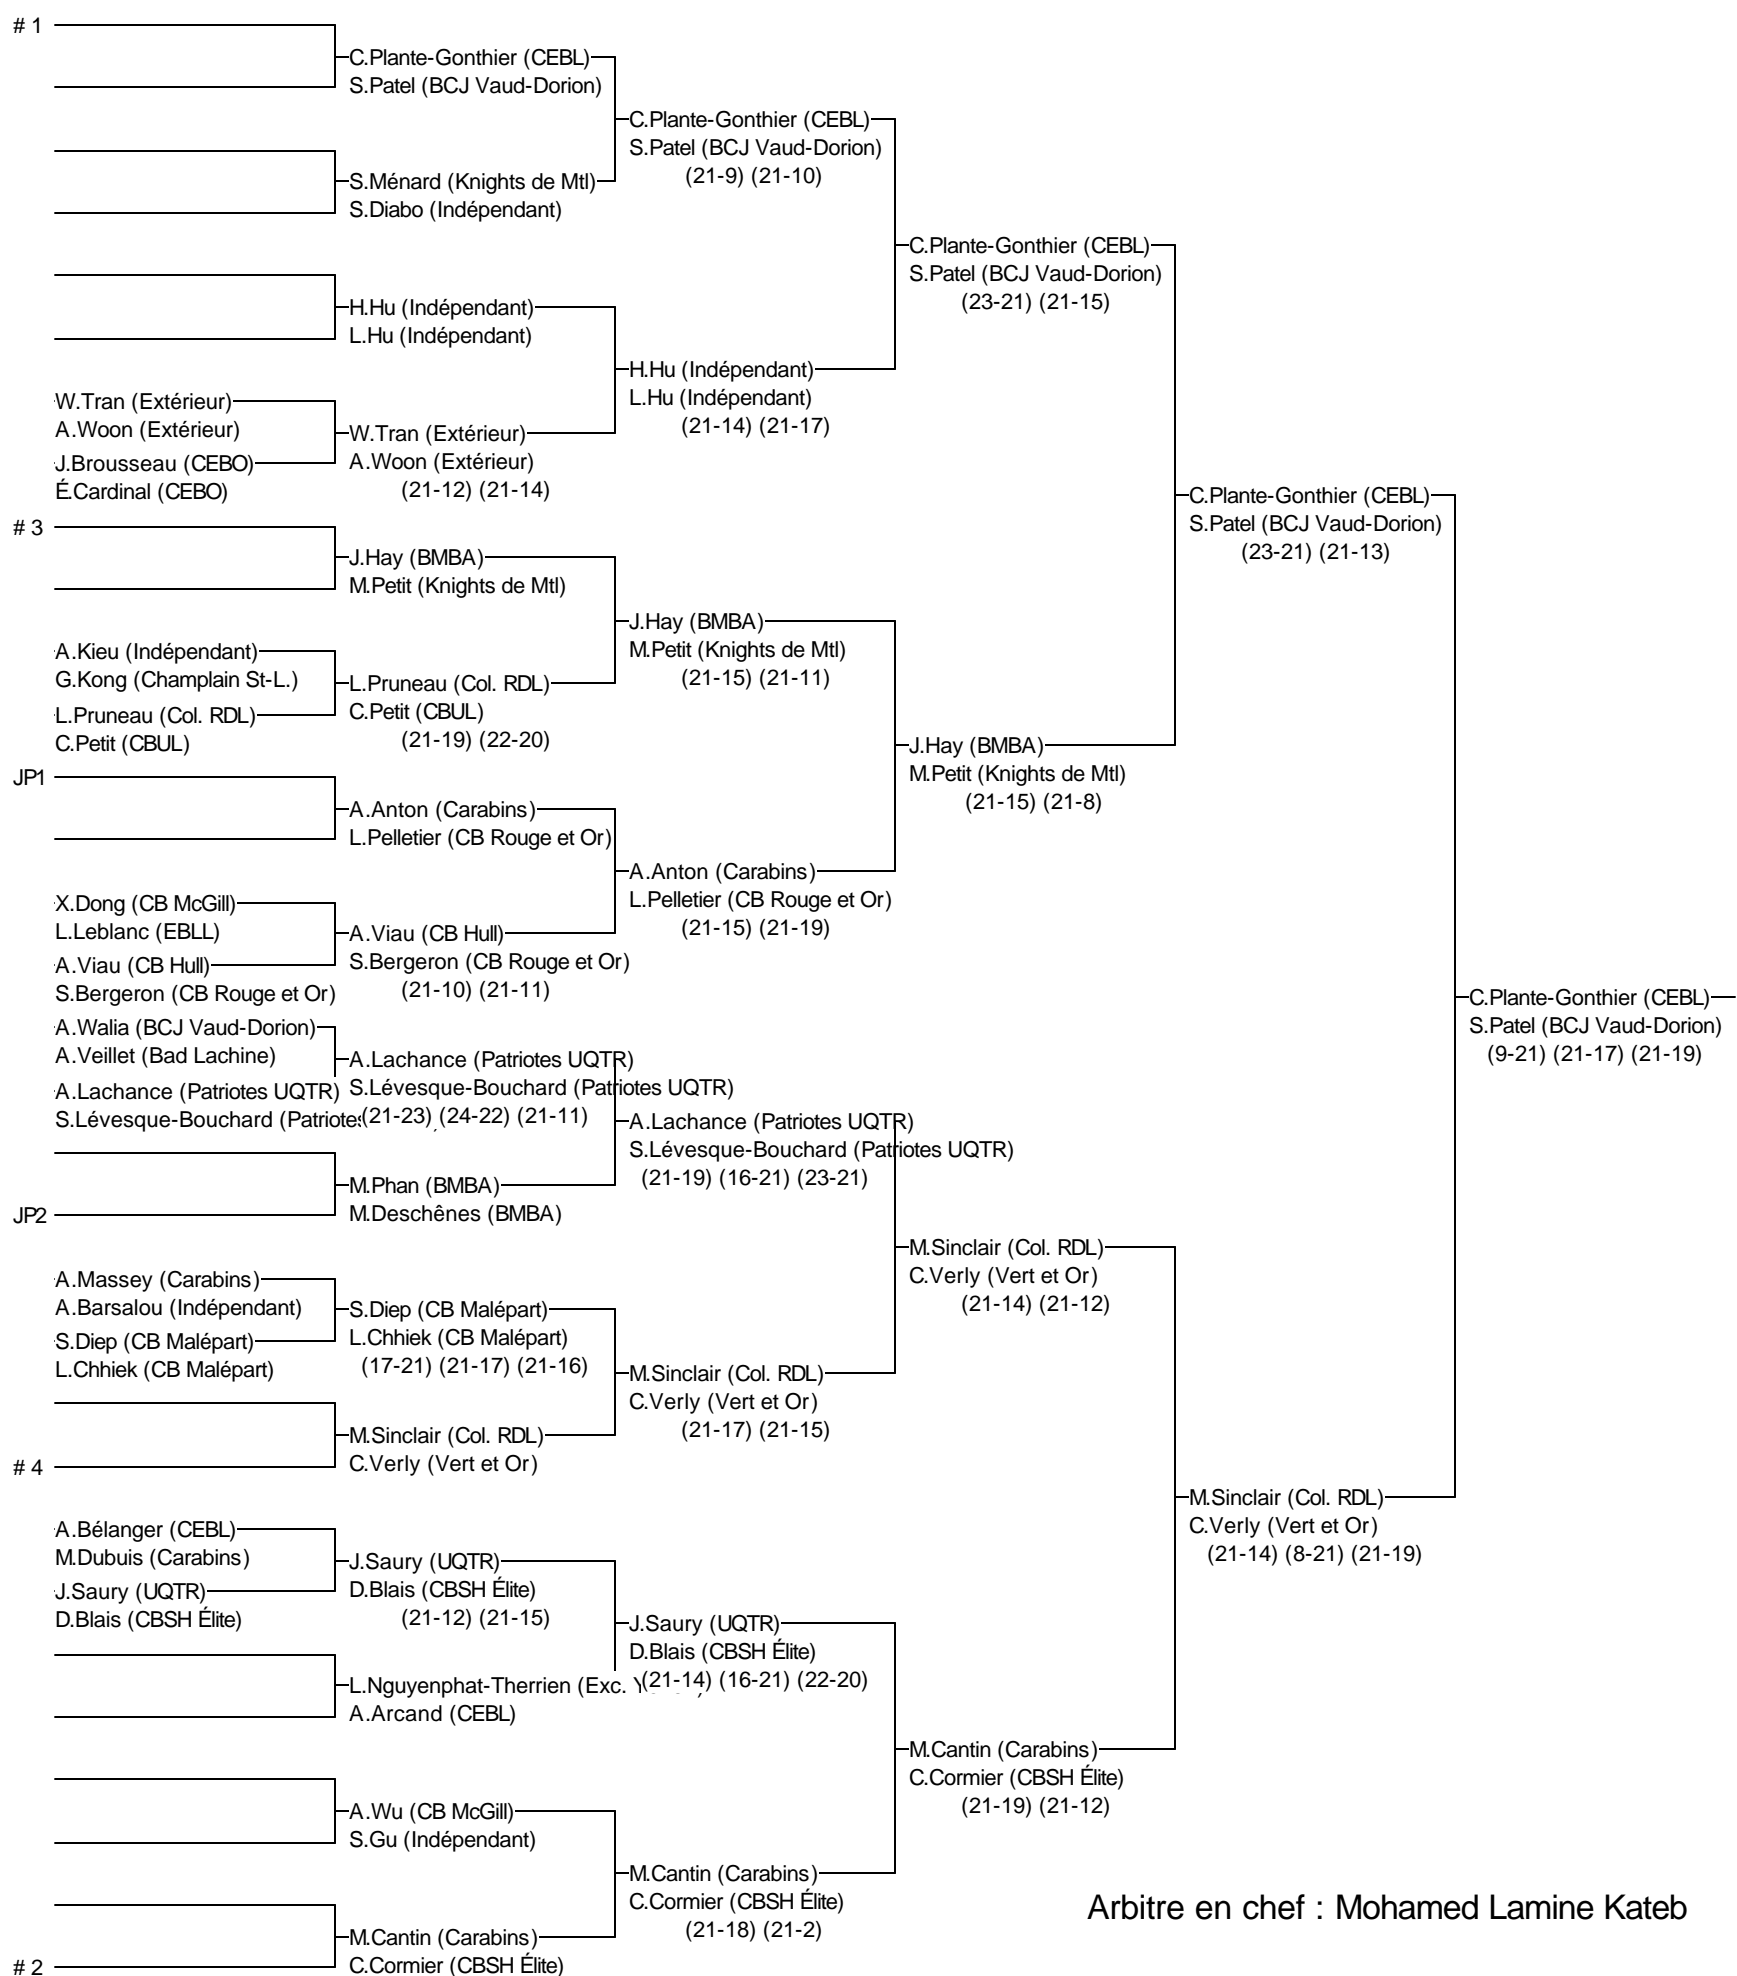

Double B féminin

Invit Longueuil 2015 Élite

6 au 8/11/2015

Joueurs Sélectionnés

- # 1 C.Plante-Gonthier/S.Patel (CEBL/BCJ Vaud-Dorion)
- # 2 M.Cantin/C.Cormier (Carabins/CBSH Élite)
- # 3 J.Hay/M.Petit (BMBA/Knights de Mtl)
- # 4 M.Sinclair/C.Verly (Col. RDL/Vert et Or)

Arbitre en chef : Mohamed Lamine Kateb