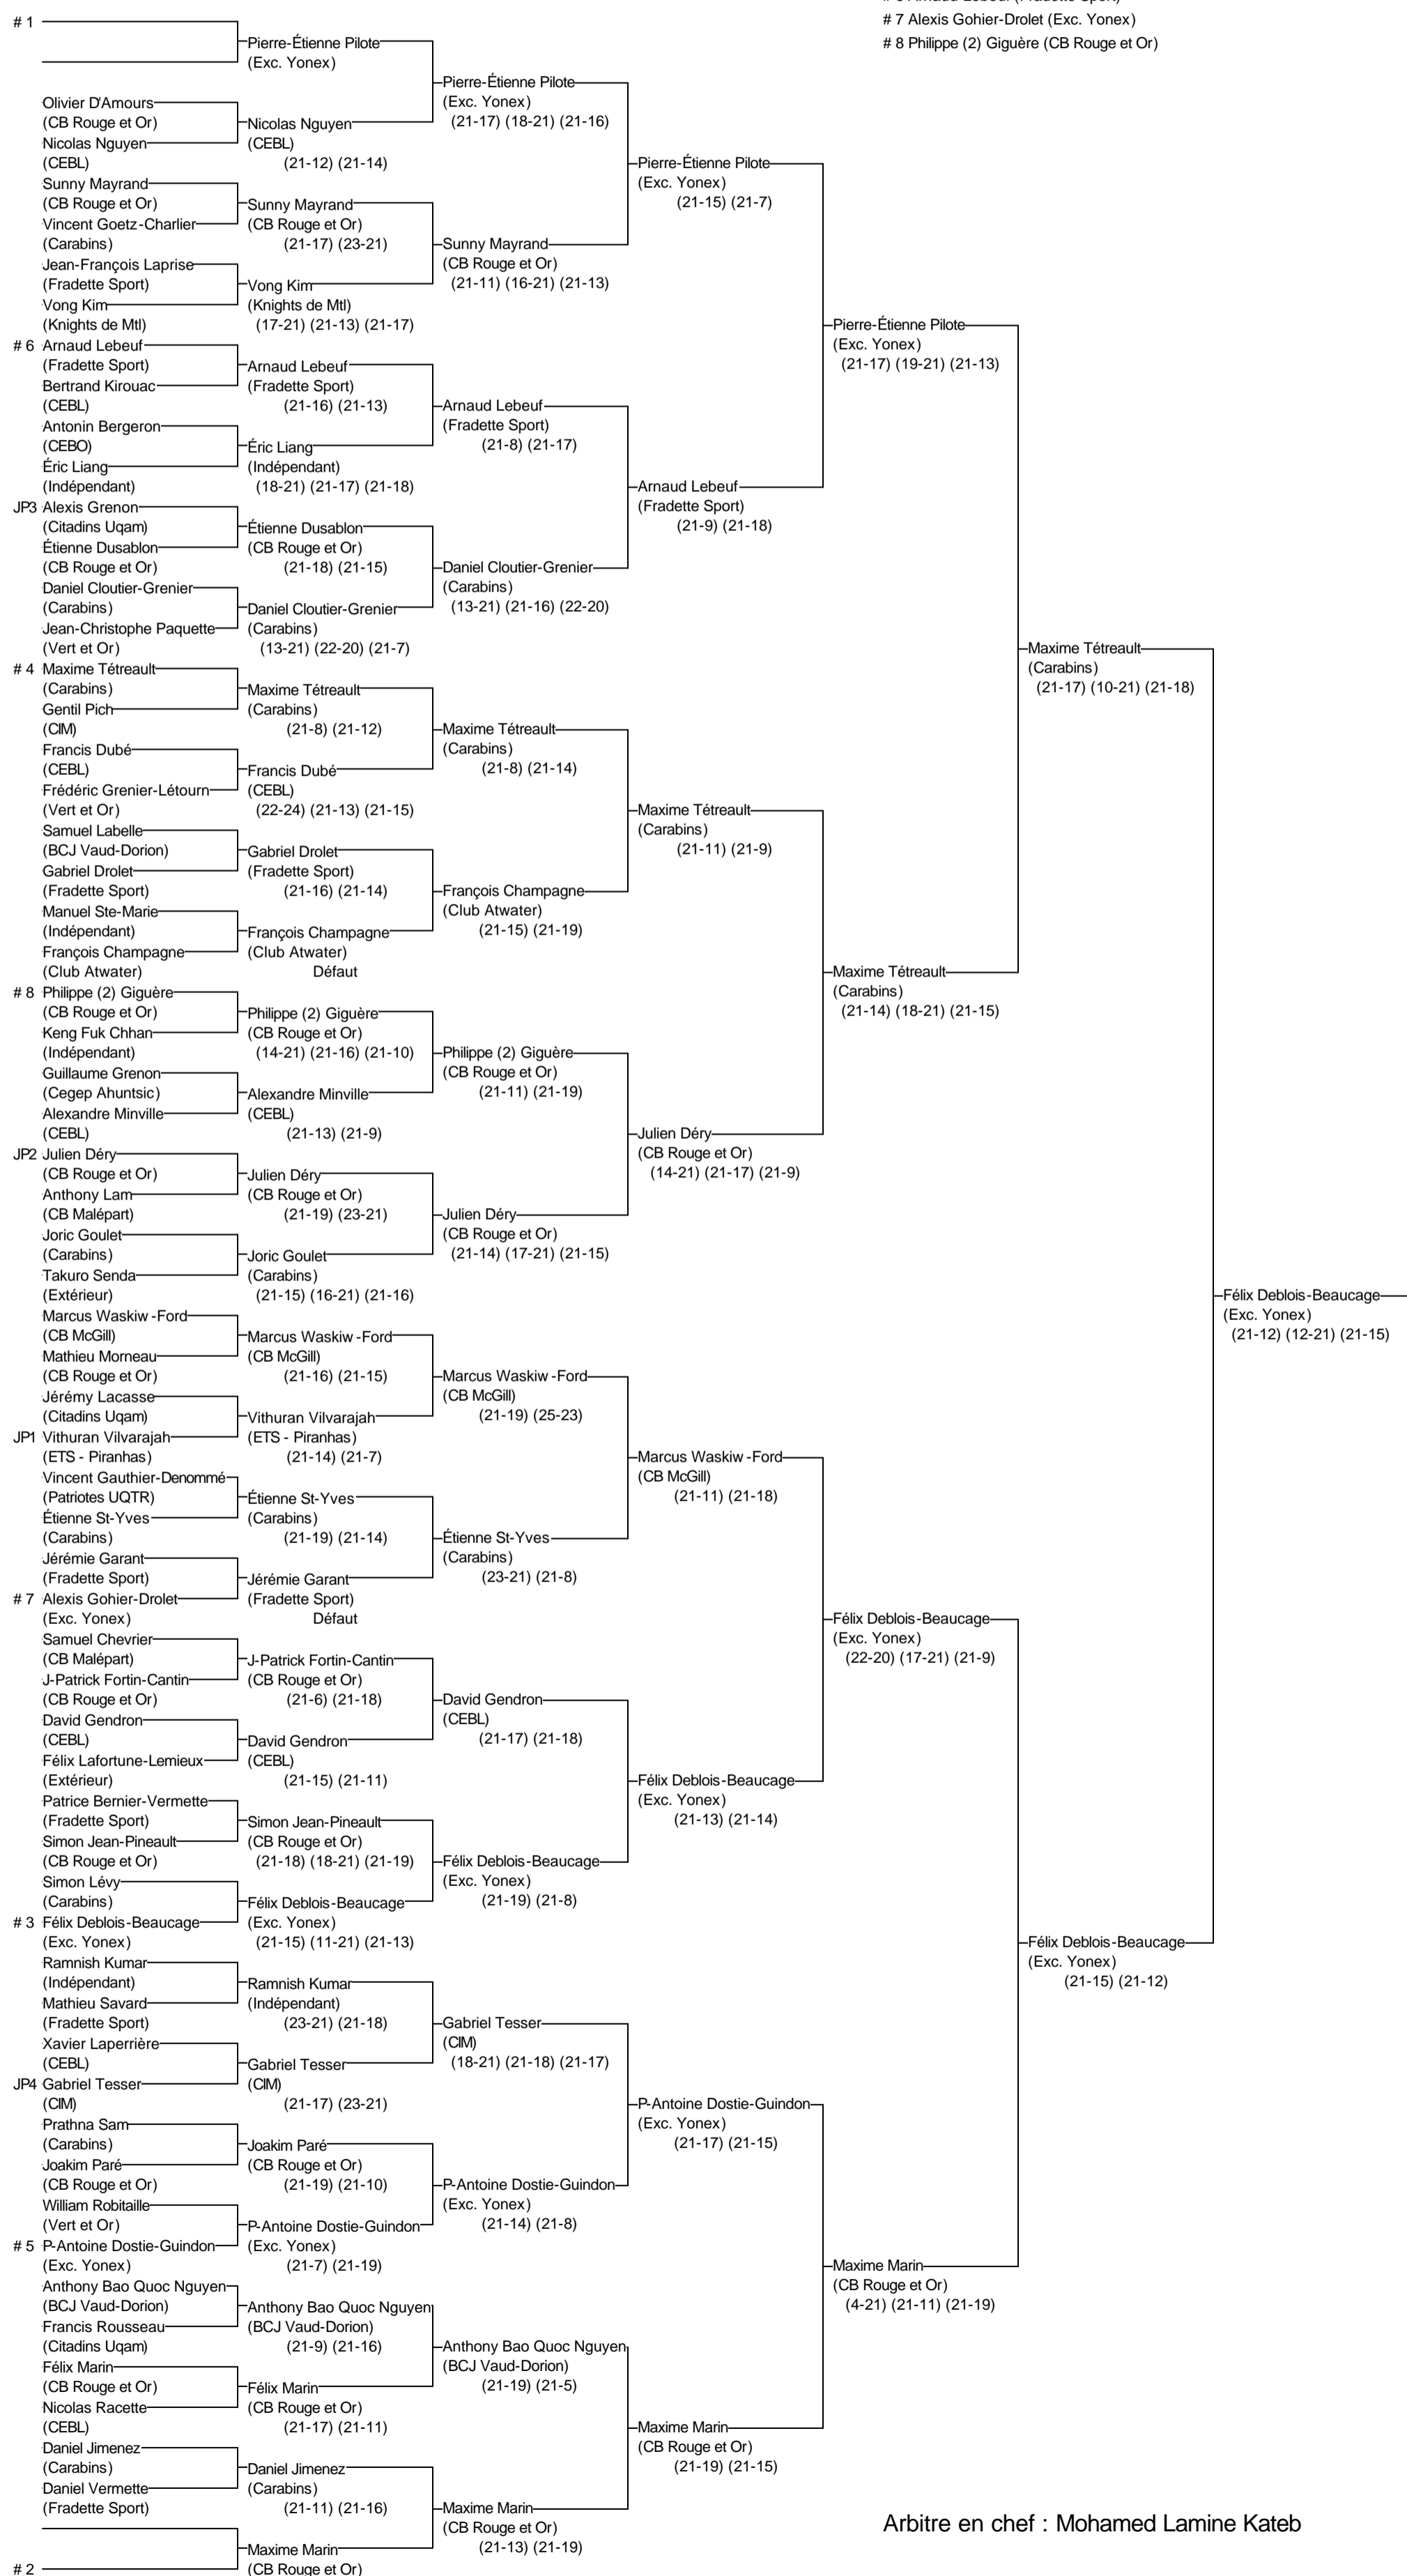

Simple A masculin

Invit Longueuil 2015 Élite

6 au 8/11/2015

Joueurs Sélectionnés

- # 1 Pierre-Étienne Pilote (Exc. Yonex)
- # 2 Maxime Marin (CB Rouge et Or)
- # 3 Félix Deblois-Beaucage (Exc. Yonex)
- # 4 Maxime Tétréault (Carabins)
- # 5 P-Antoine Dostie-Guindon (Exc. Yonex)
- # 6 Arnaud Lebeuf (Fradette Sport)
- # 7 Alexis Gohier-Drolet (Exc. Yonex)
- # 8 Philippe (2) Giguère (CB Rouge et Or)

Arbitre en chef : Mohamed Lamine Kateb