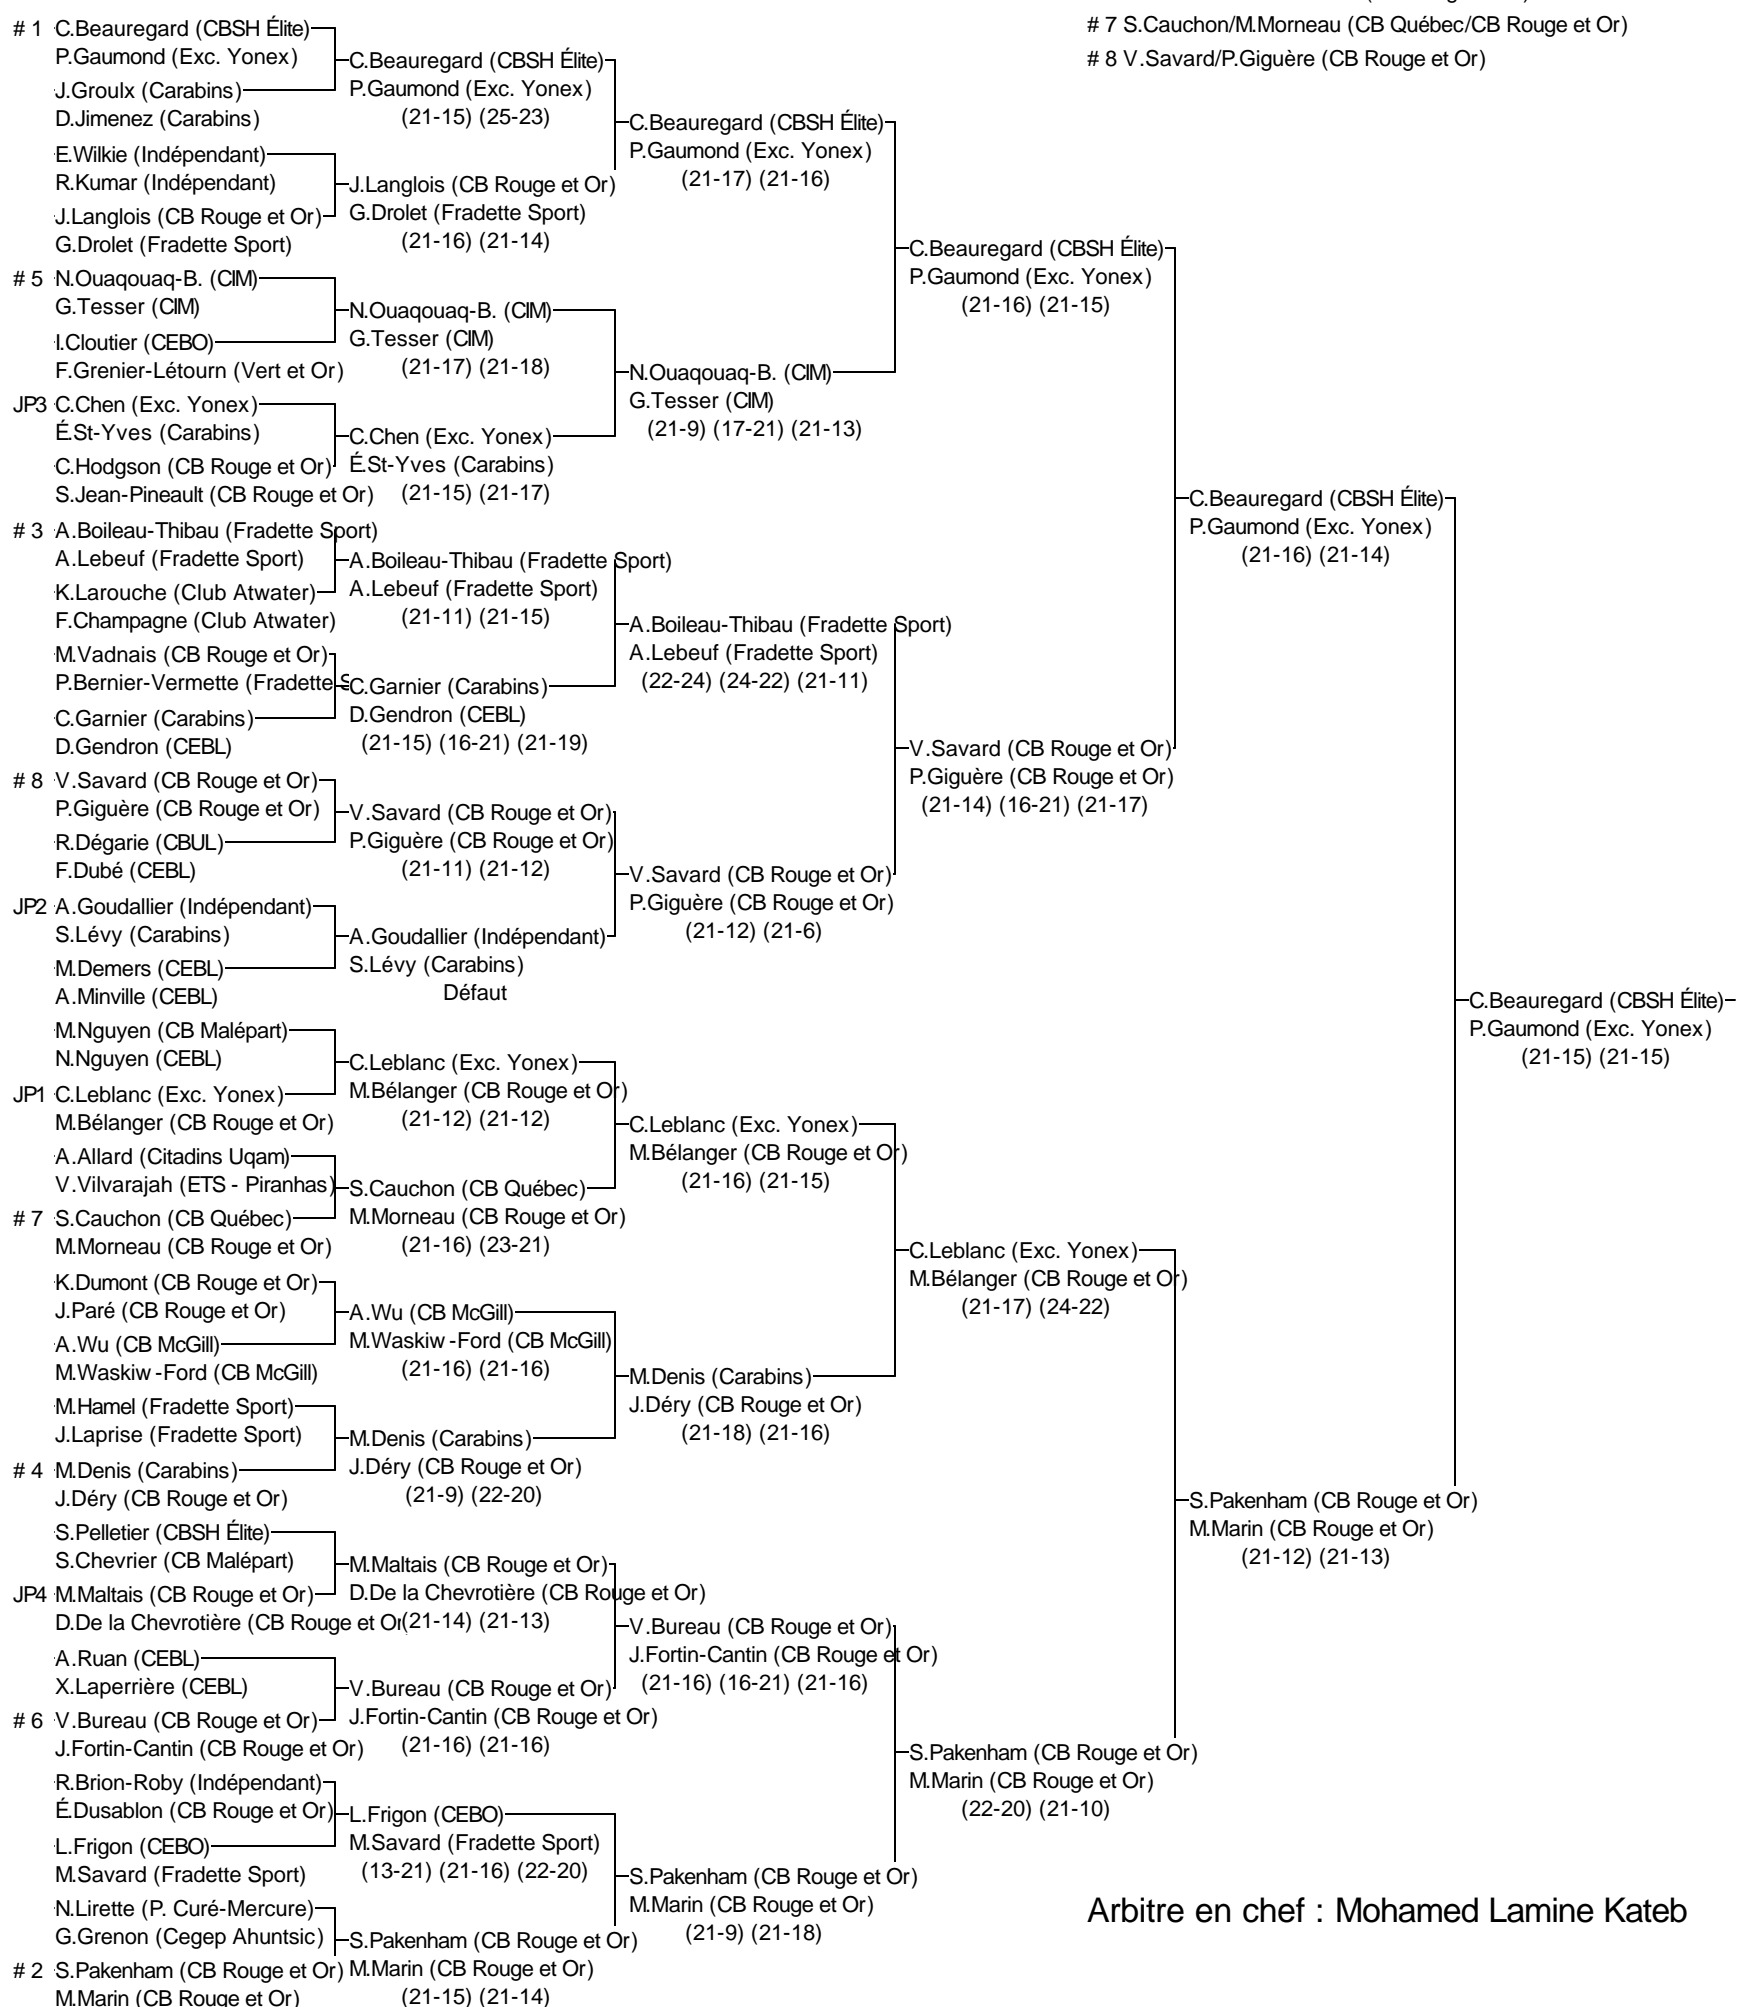

Mixte A

Invit Longueuil 2015 Élite

6 au 8/11/2015

Joueurs Sélectionnés

- # 1 C.Beauregard/P.Gaumond (CBSH Élite/Exc. Yonex)
- # 2 S.Pakenham/M.Marin (CB Rouge et Or)
- # 3 A.Boileau-Thibau/A.Lebeuf (Fradette Sport)
- # 4 M.Denis/J.Déry (Carabins/CB Rouge et Or)
- # 5 N.Ouaquaq-B./G.Tesser (CIM)
- # 6 V.Bureau/J.Fortin-Cantin (CB Rouge et Or)
- # 7 S.Cauchon/M.Morneau (CB Québec/CB Rouge et Or)
- # 8 V.Savard/P.Giguère (CB Rouge et Or)

Arbitre en chef : Mohamed Lamine Kateb