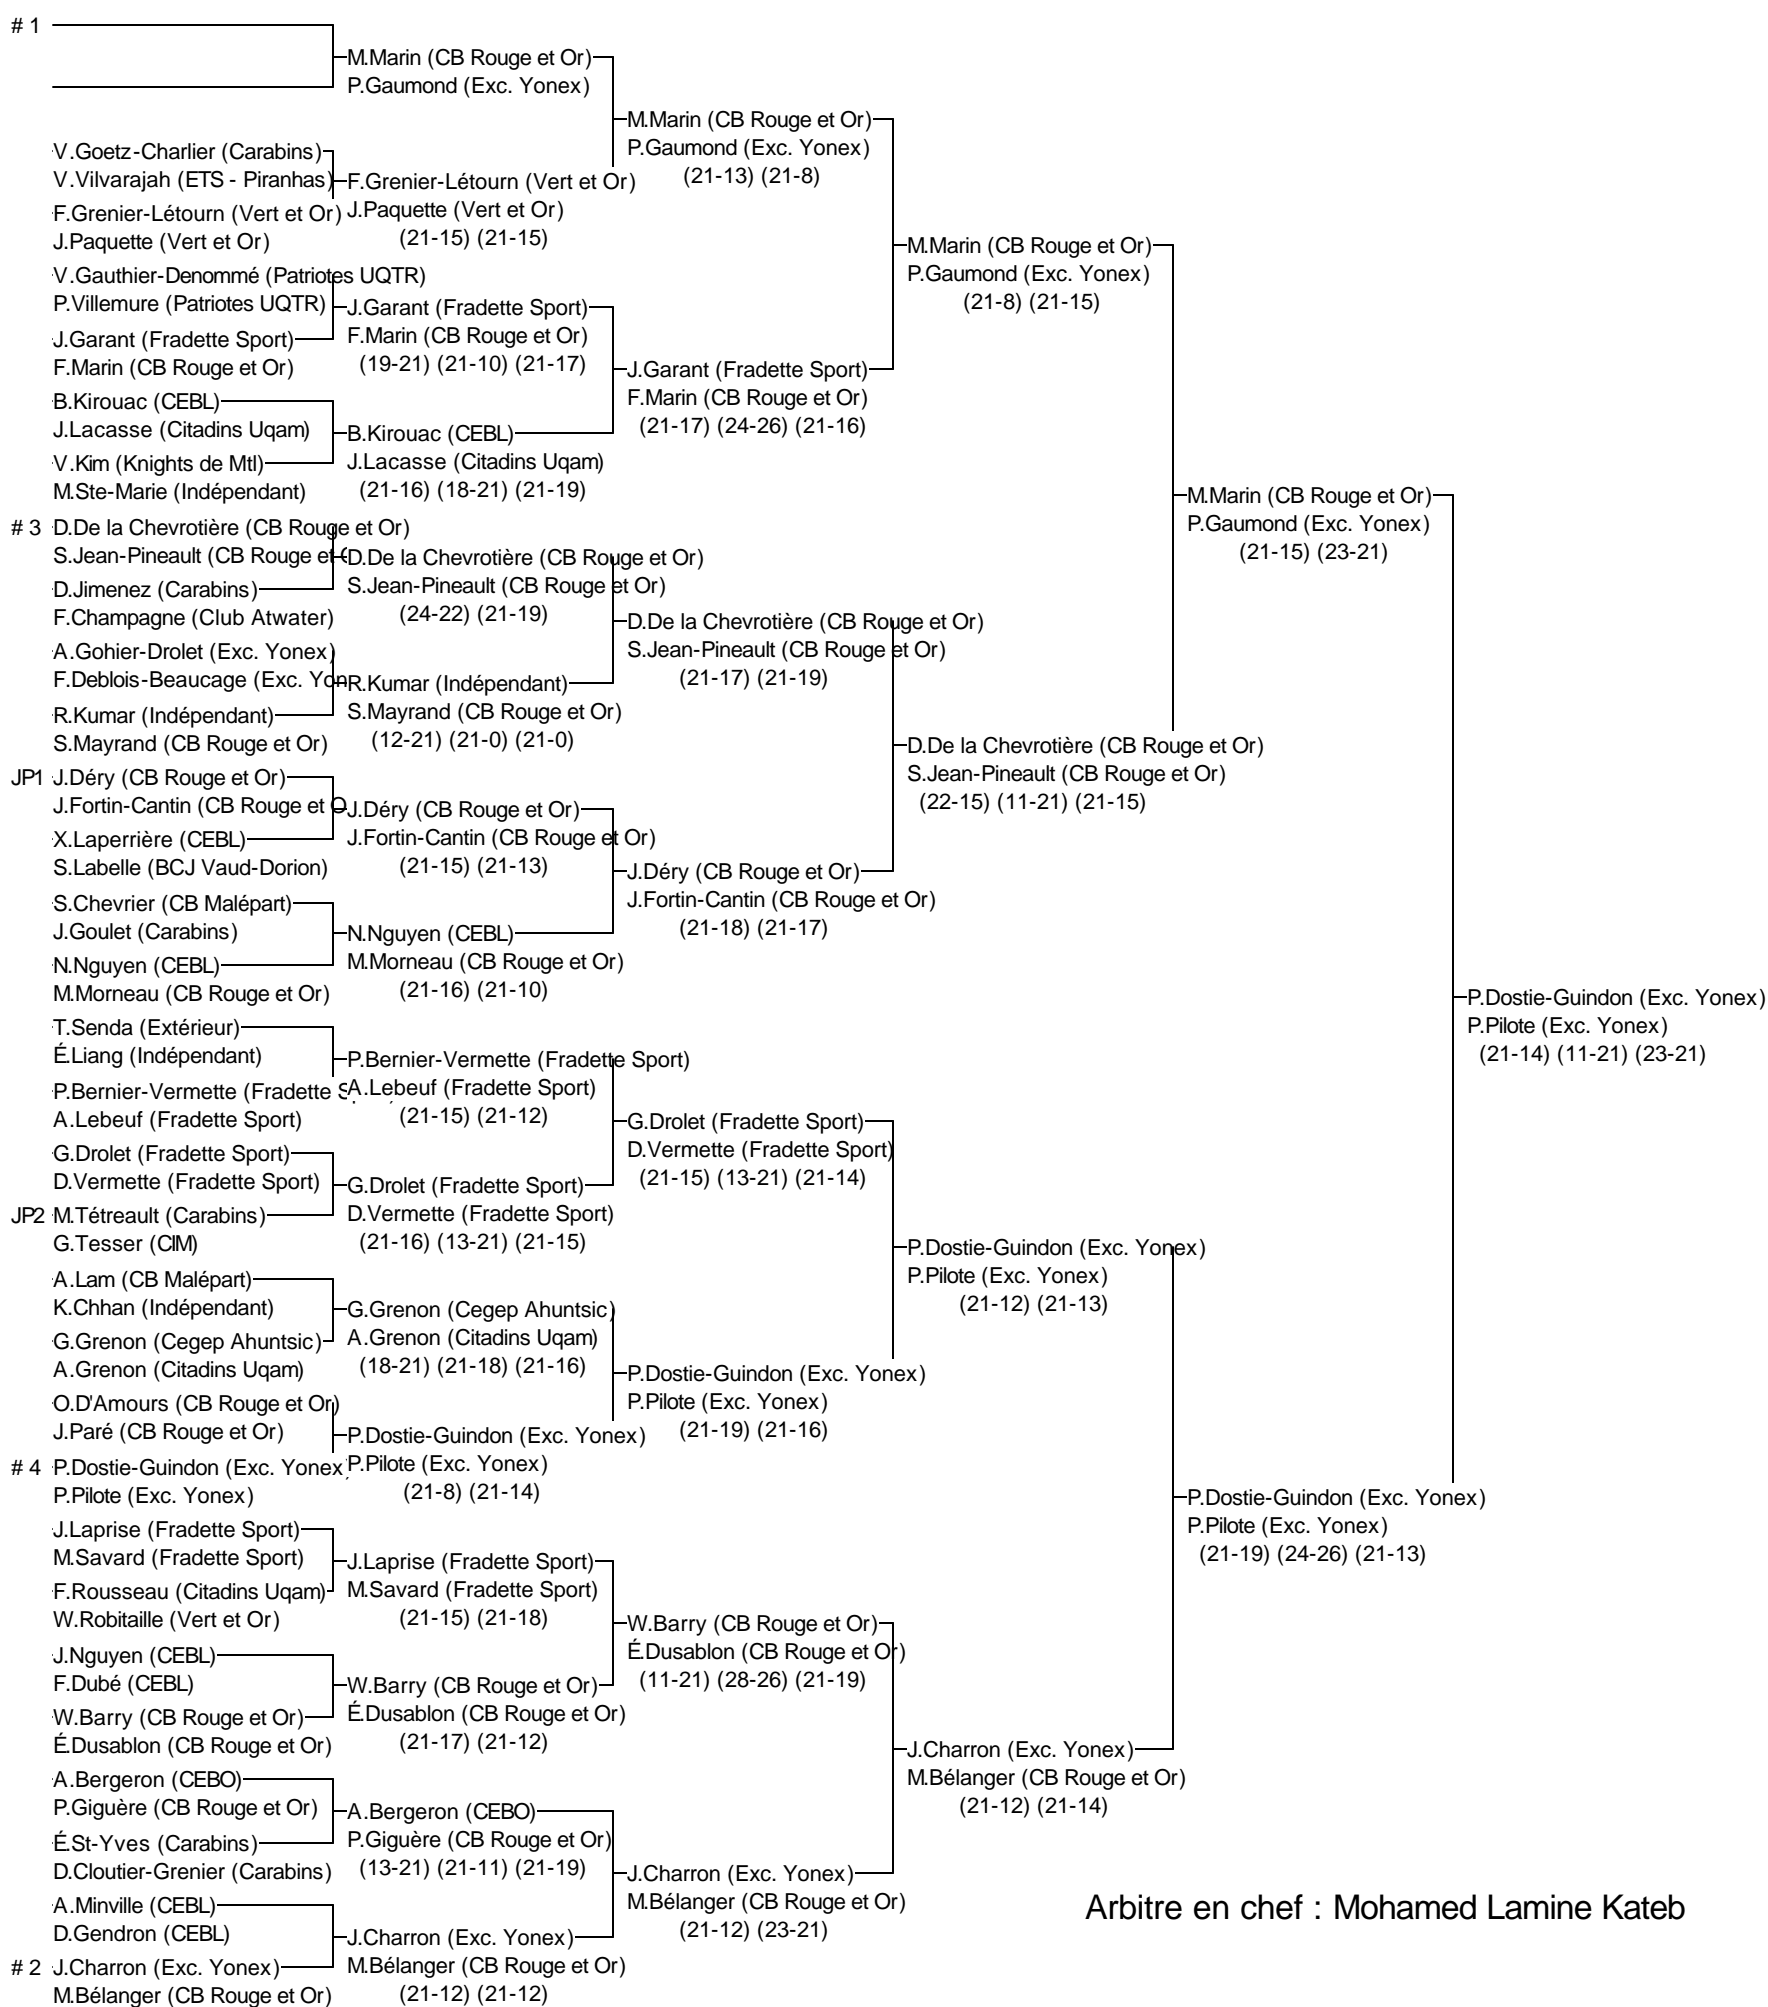

Double A masculin

Invit Longueuil 2015 Élite

6 au 8/11/2015

Joueurs Sélectionnés

- # 1 M.Marin/P.Gaumond (CB Rouge et Or/Exc. Yonex)
- # 2 J.Charron/M.Bélanger (Exc. Yonex/CB Rouge et Or)
- # 3 D.De la Chevrotière/S.Jean-Pineault (CB Rouge et Or)
- # 4 P.Dostie-Guindon/P.Pilote (Exc. Yonex)

Arbitre en chef : Mohamed Lamine Kateb