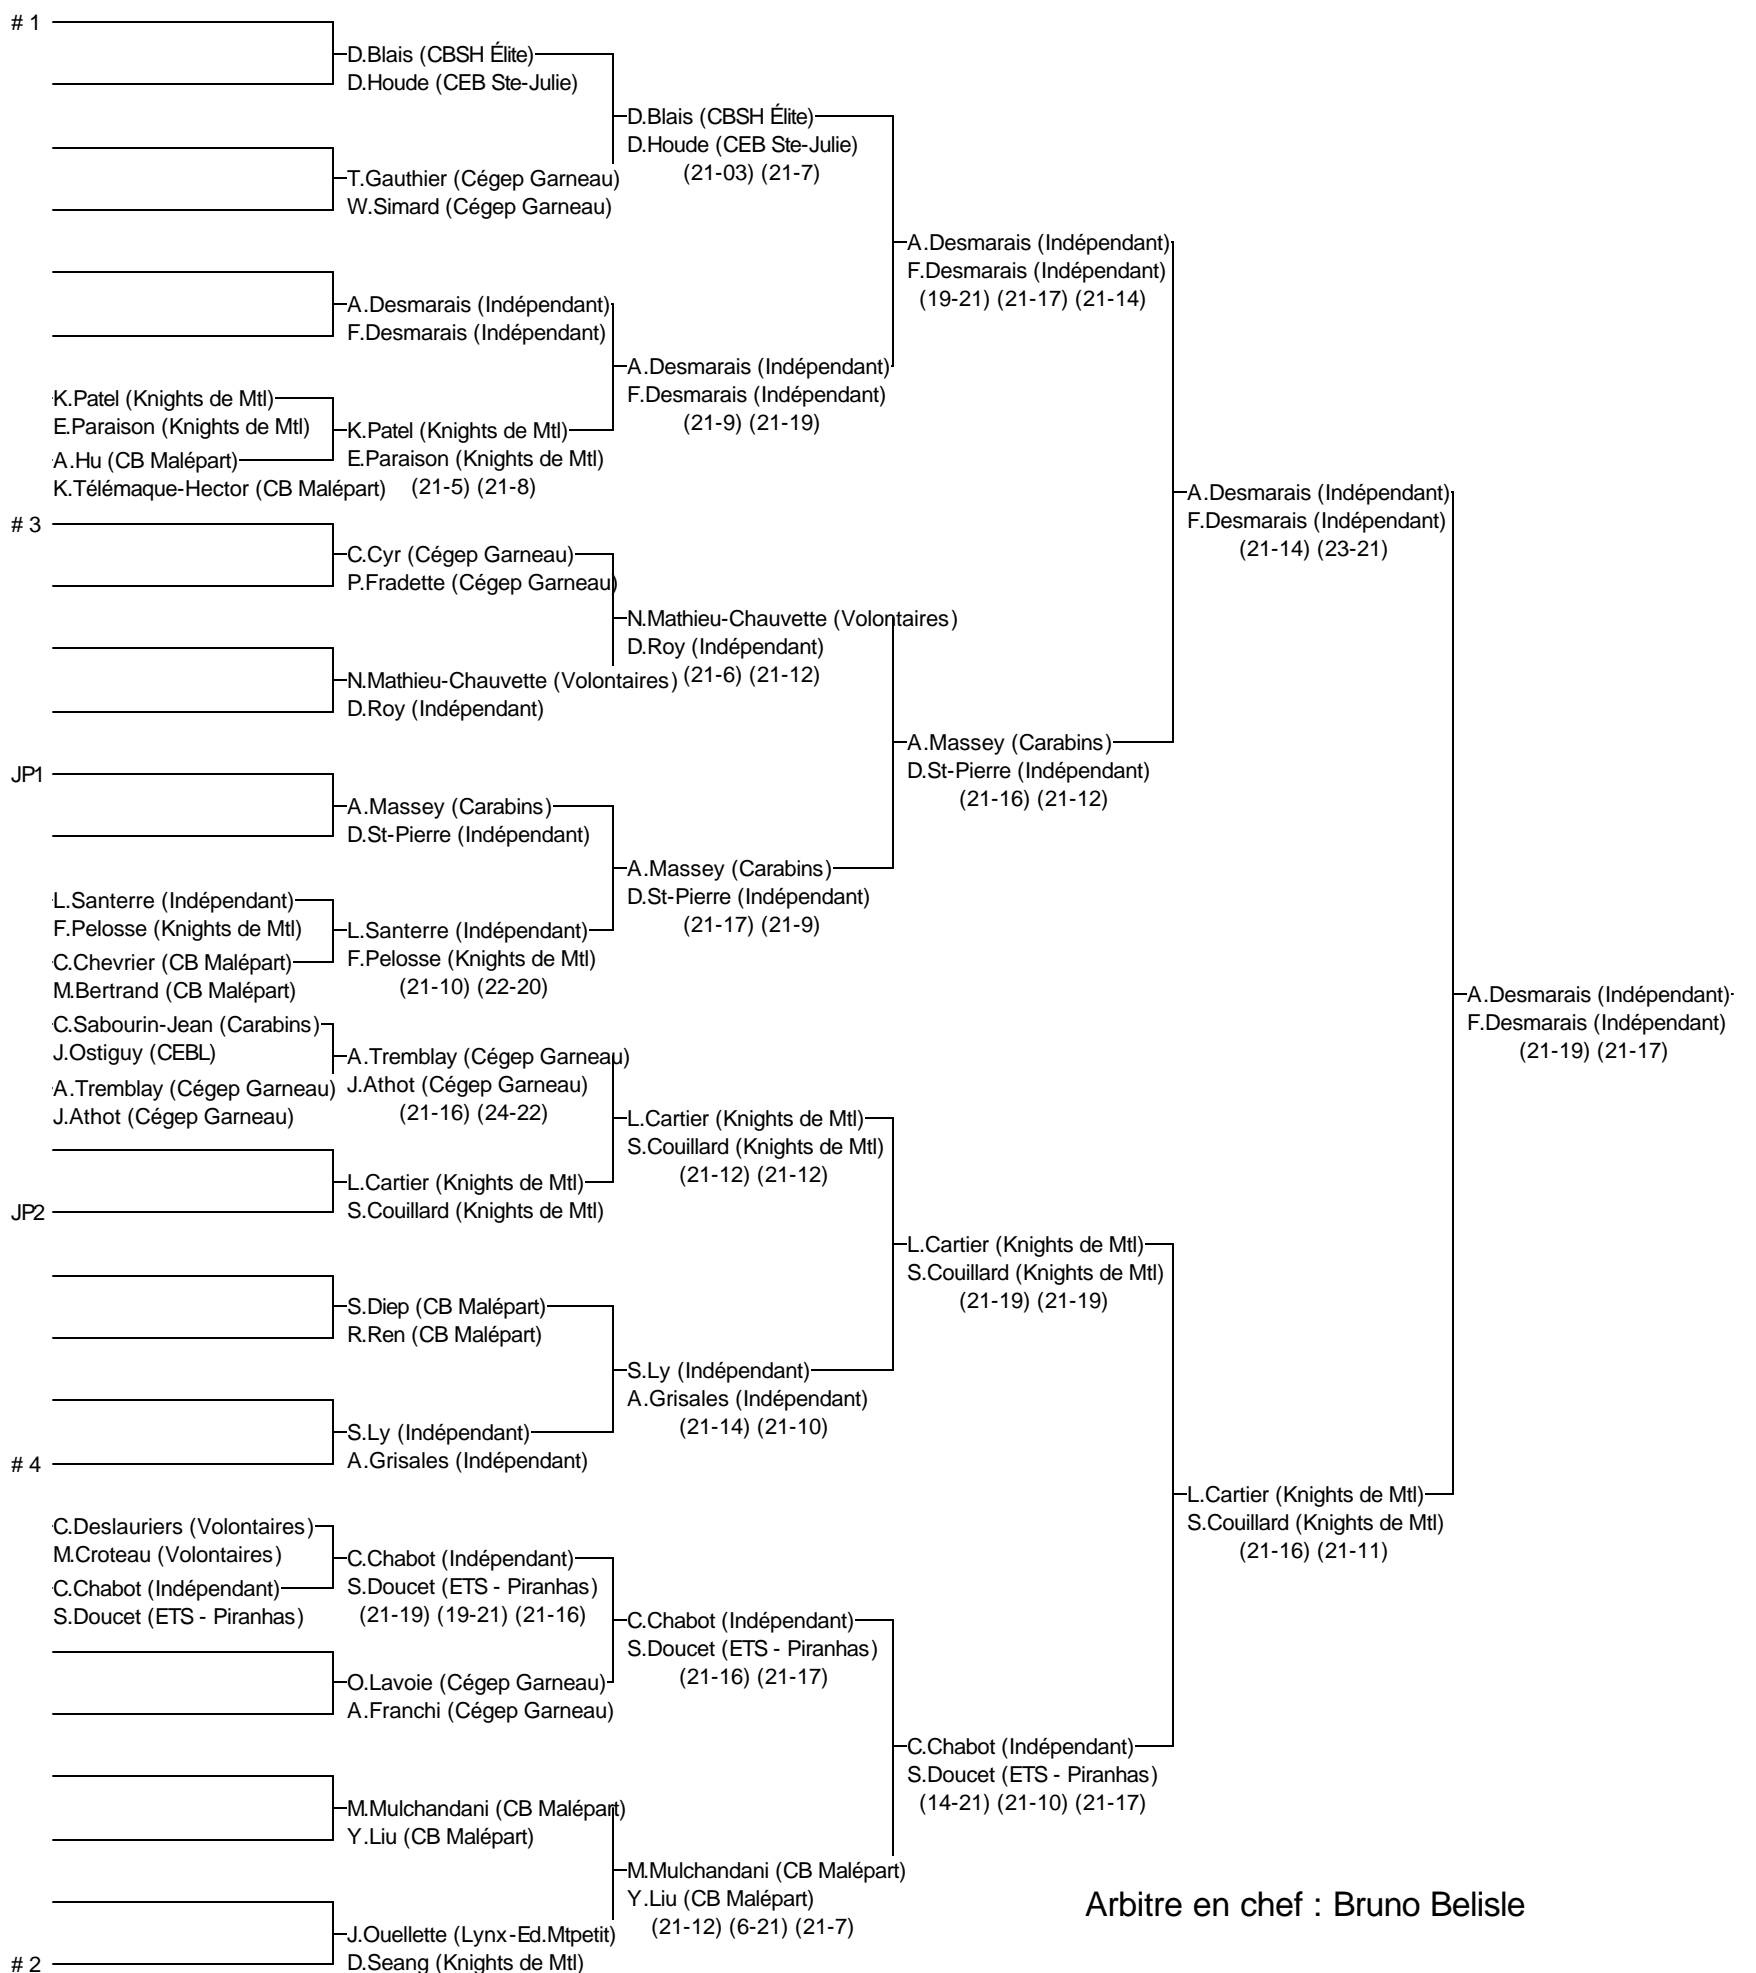

Mixte C

Challenge Univestrie 2015

18 au 20 septembre 2015

Joueurs Sélectionnés

- # 1 D.Blais/D.Houde (CBSH Élite/CEB Ste-Julie)
- # 2 J.Ouellette/D.Seang (Lynx-Ed.Mtpetit/Knights de Mtl)
- # 3 C.Cyr/P.Fradette (Cégep Garneau)
- # 4 S.Ly/A.Grisales (Indépendant)

Arbitre en chef : Bruno Belisle