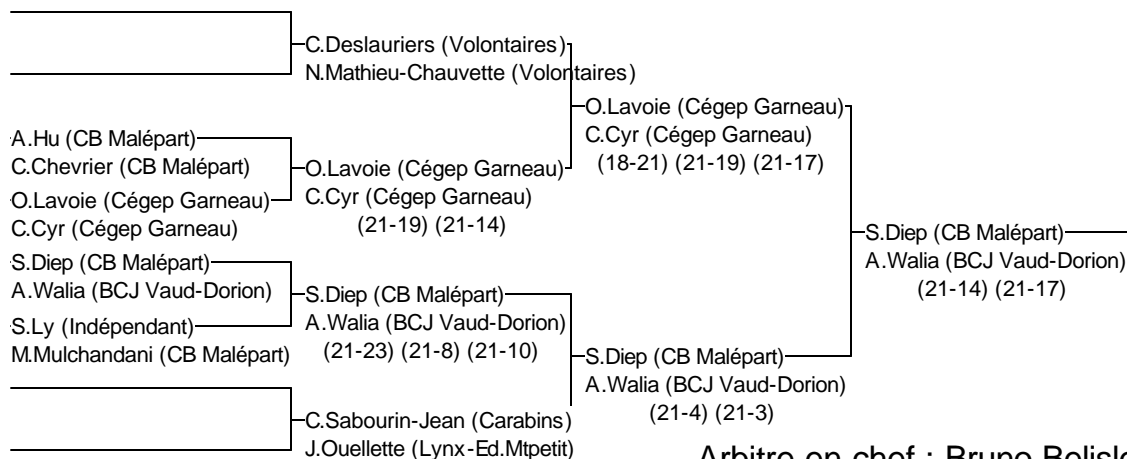

Double C féminin

Challenge Univestrie 2015

Joueurs Sélectionnés

18 au 20 septembre 2015

Arbitre en chef : Bruno Belisle