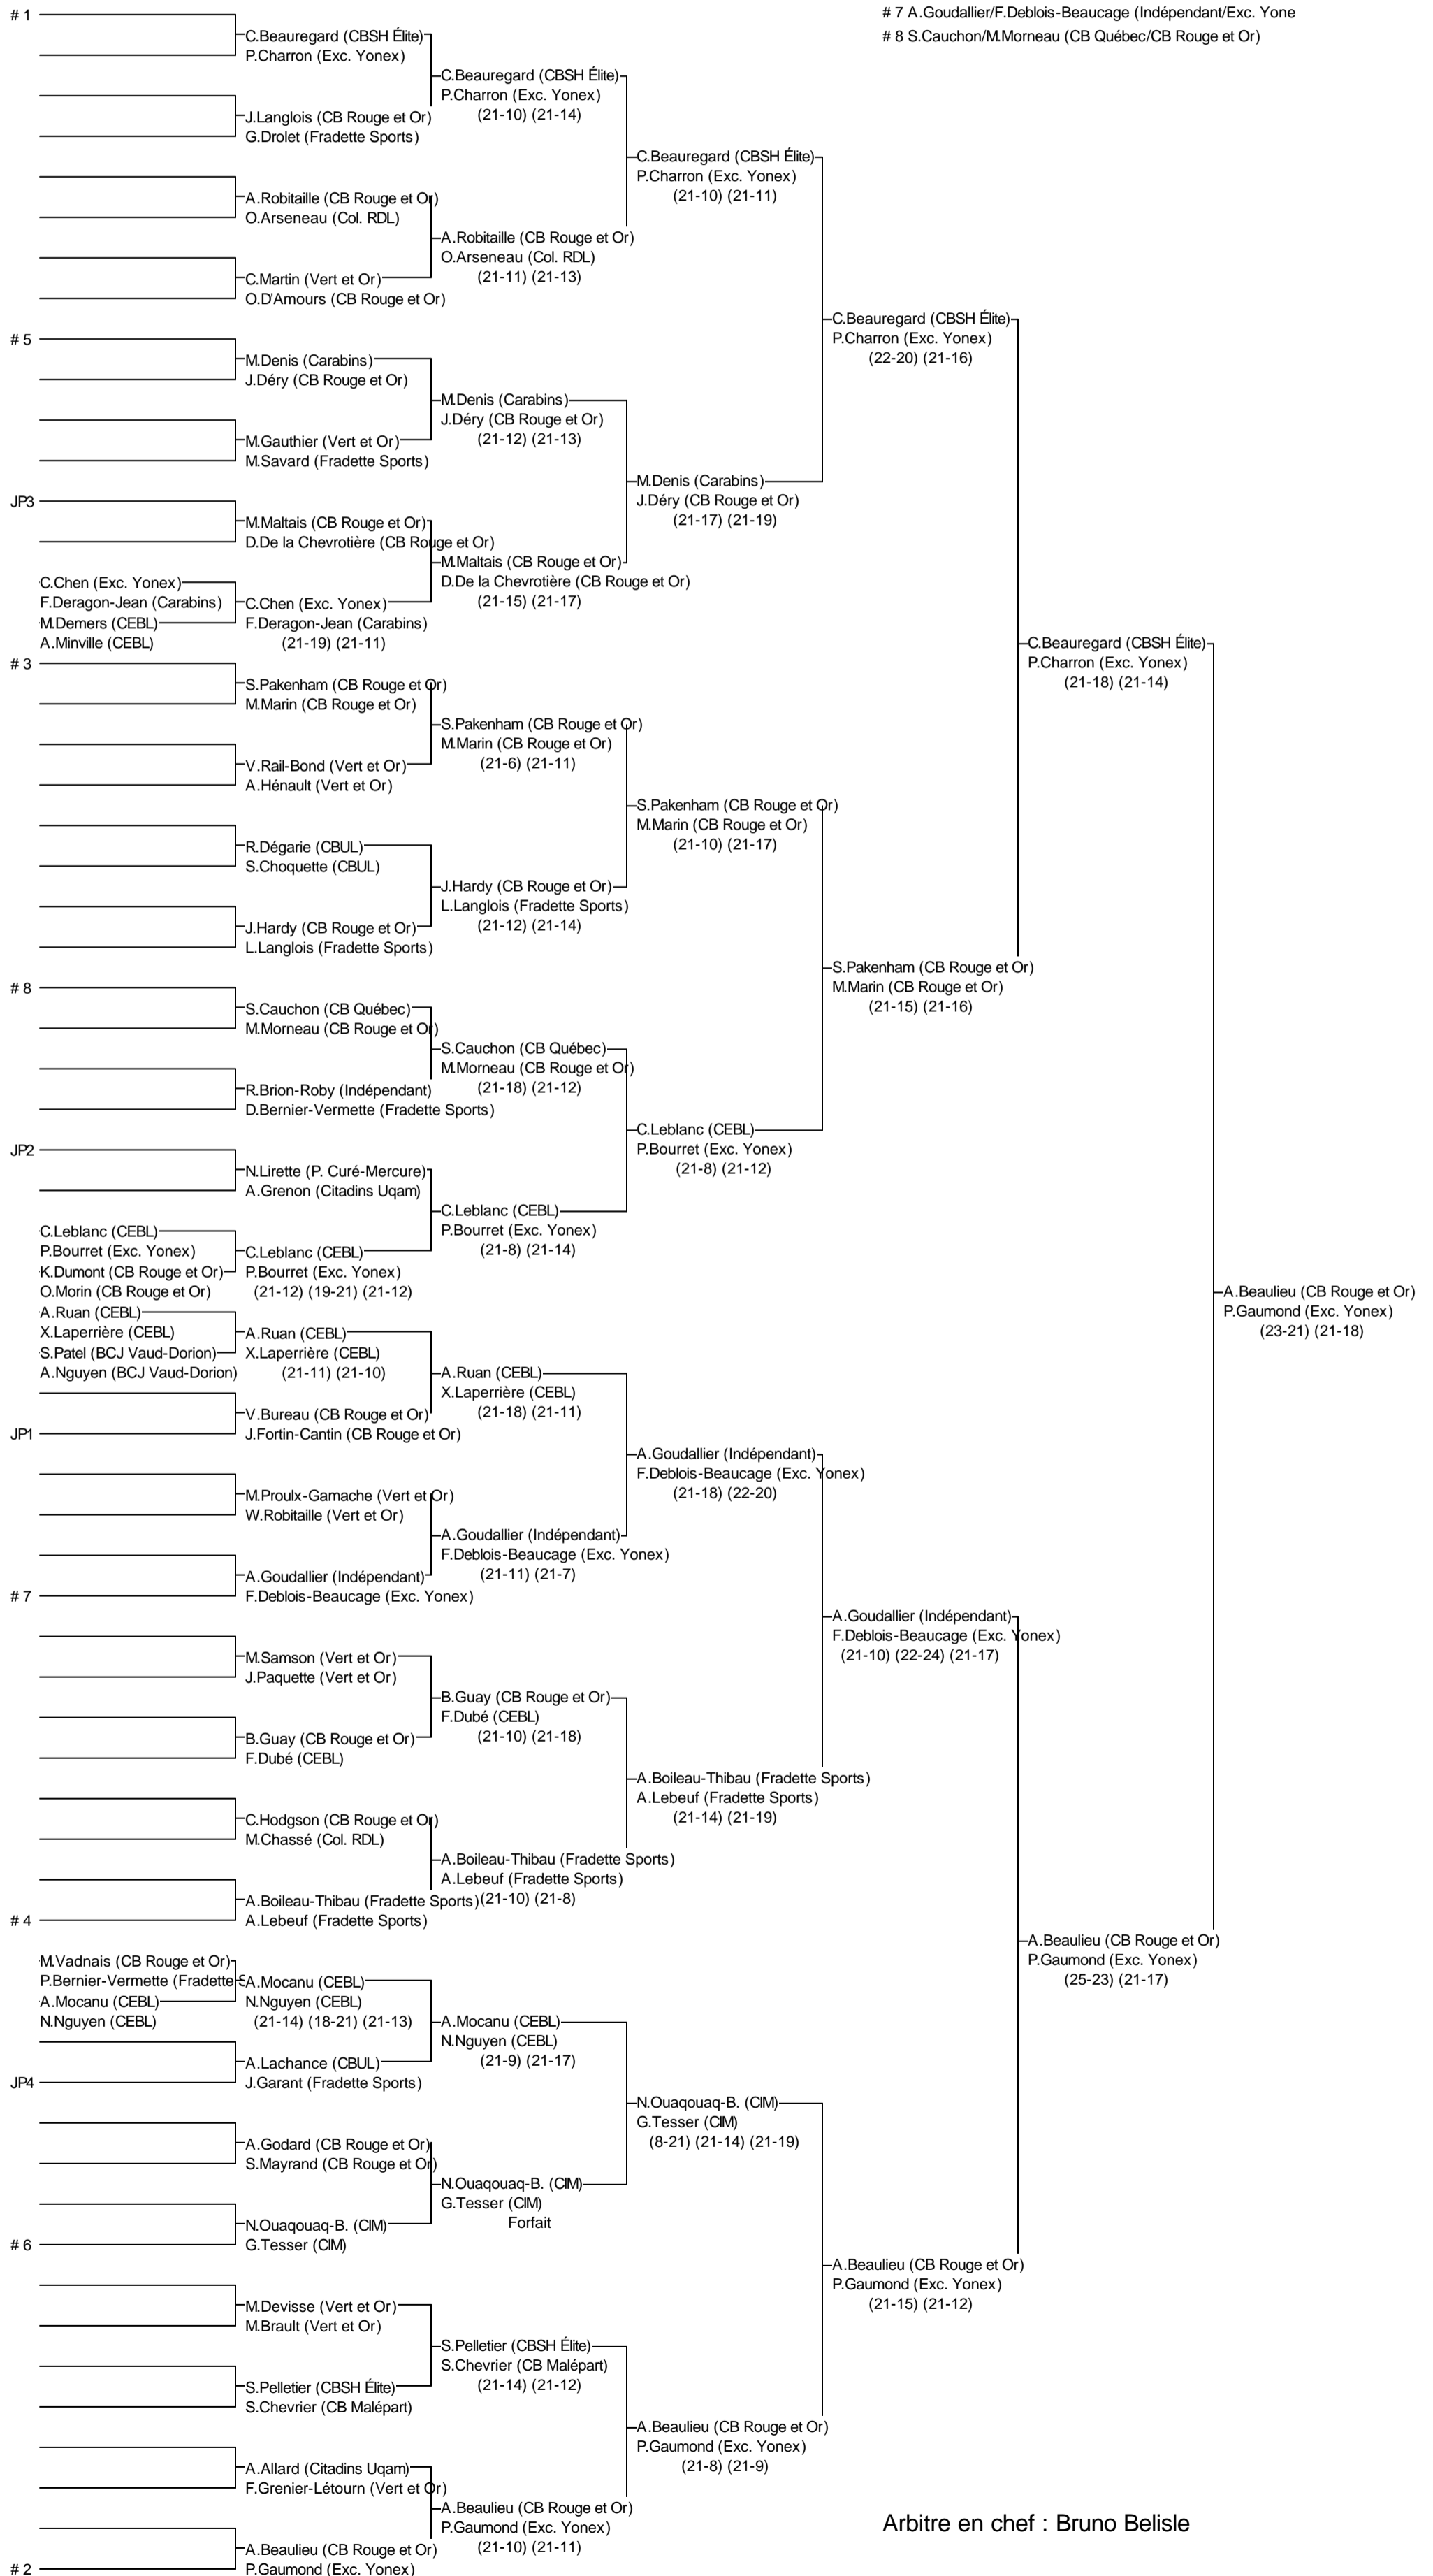

Mixte A

Challenge Univestrie 2015

18 au 20 septembre 2015

Joueurs Sélectionnés

- # 1 C.Beauregard/P.Charron (CBSH Élite/Exc. Yonex)
- # 2 A.Beaulieu/P.Gaumond (CB Rouge et Or/Exc. Yonex)
- # 3 S.Pakenham/M.Marin (CB Rouge et Or)
- # 4 A.Boileau-Thibau/A.Lebeuf (Fradette Sports)
- # 5 M.Denis/J.Déry (Carabins/CB Rouge et Or)
- # 6 N.Ouaquaq-B./G.Tesser (CIM)
- # 7 A.Goudallier/F.Deblois-Beaucage (Indépendant/Exc. Yonex)
- # 8 S.Cauchon/M.Morneau (CB Québec/CB Rouge et Or)

Arbitre en chef : Bruno Belisle