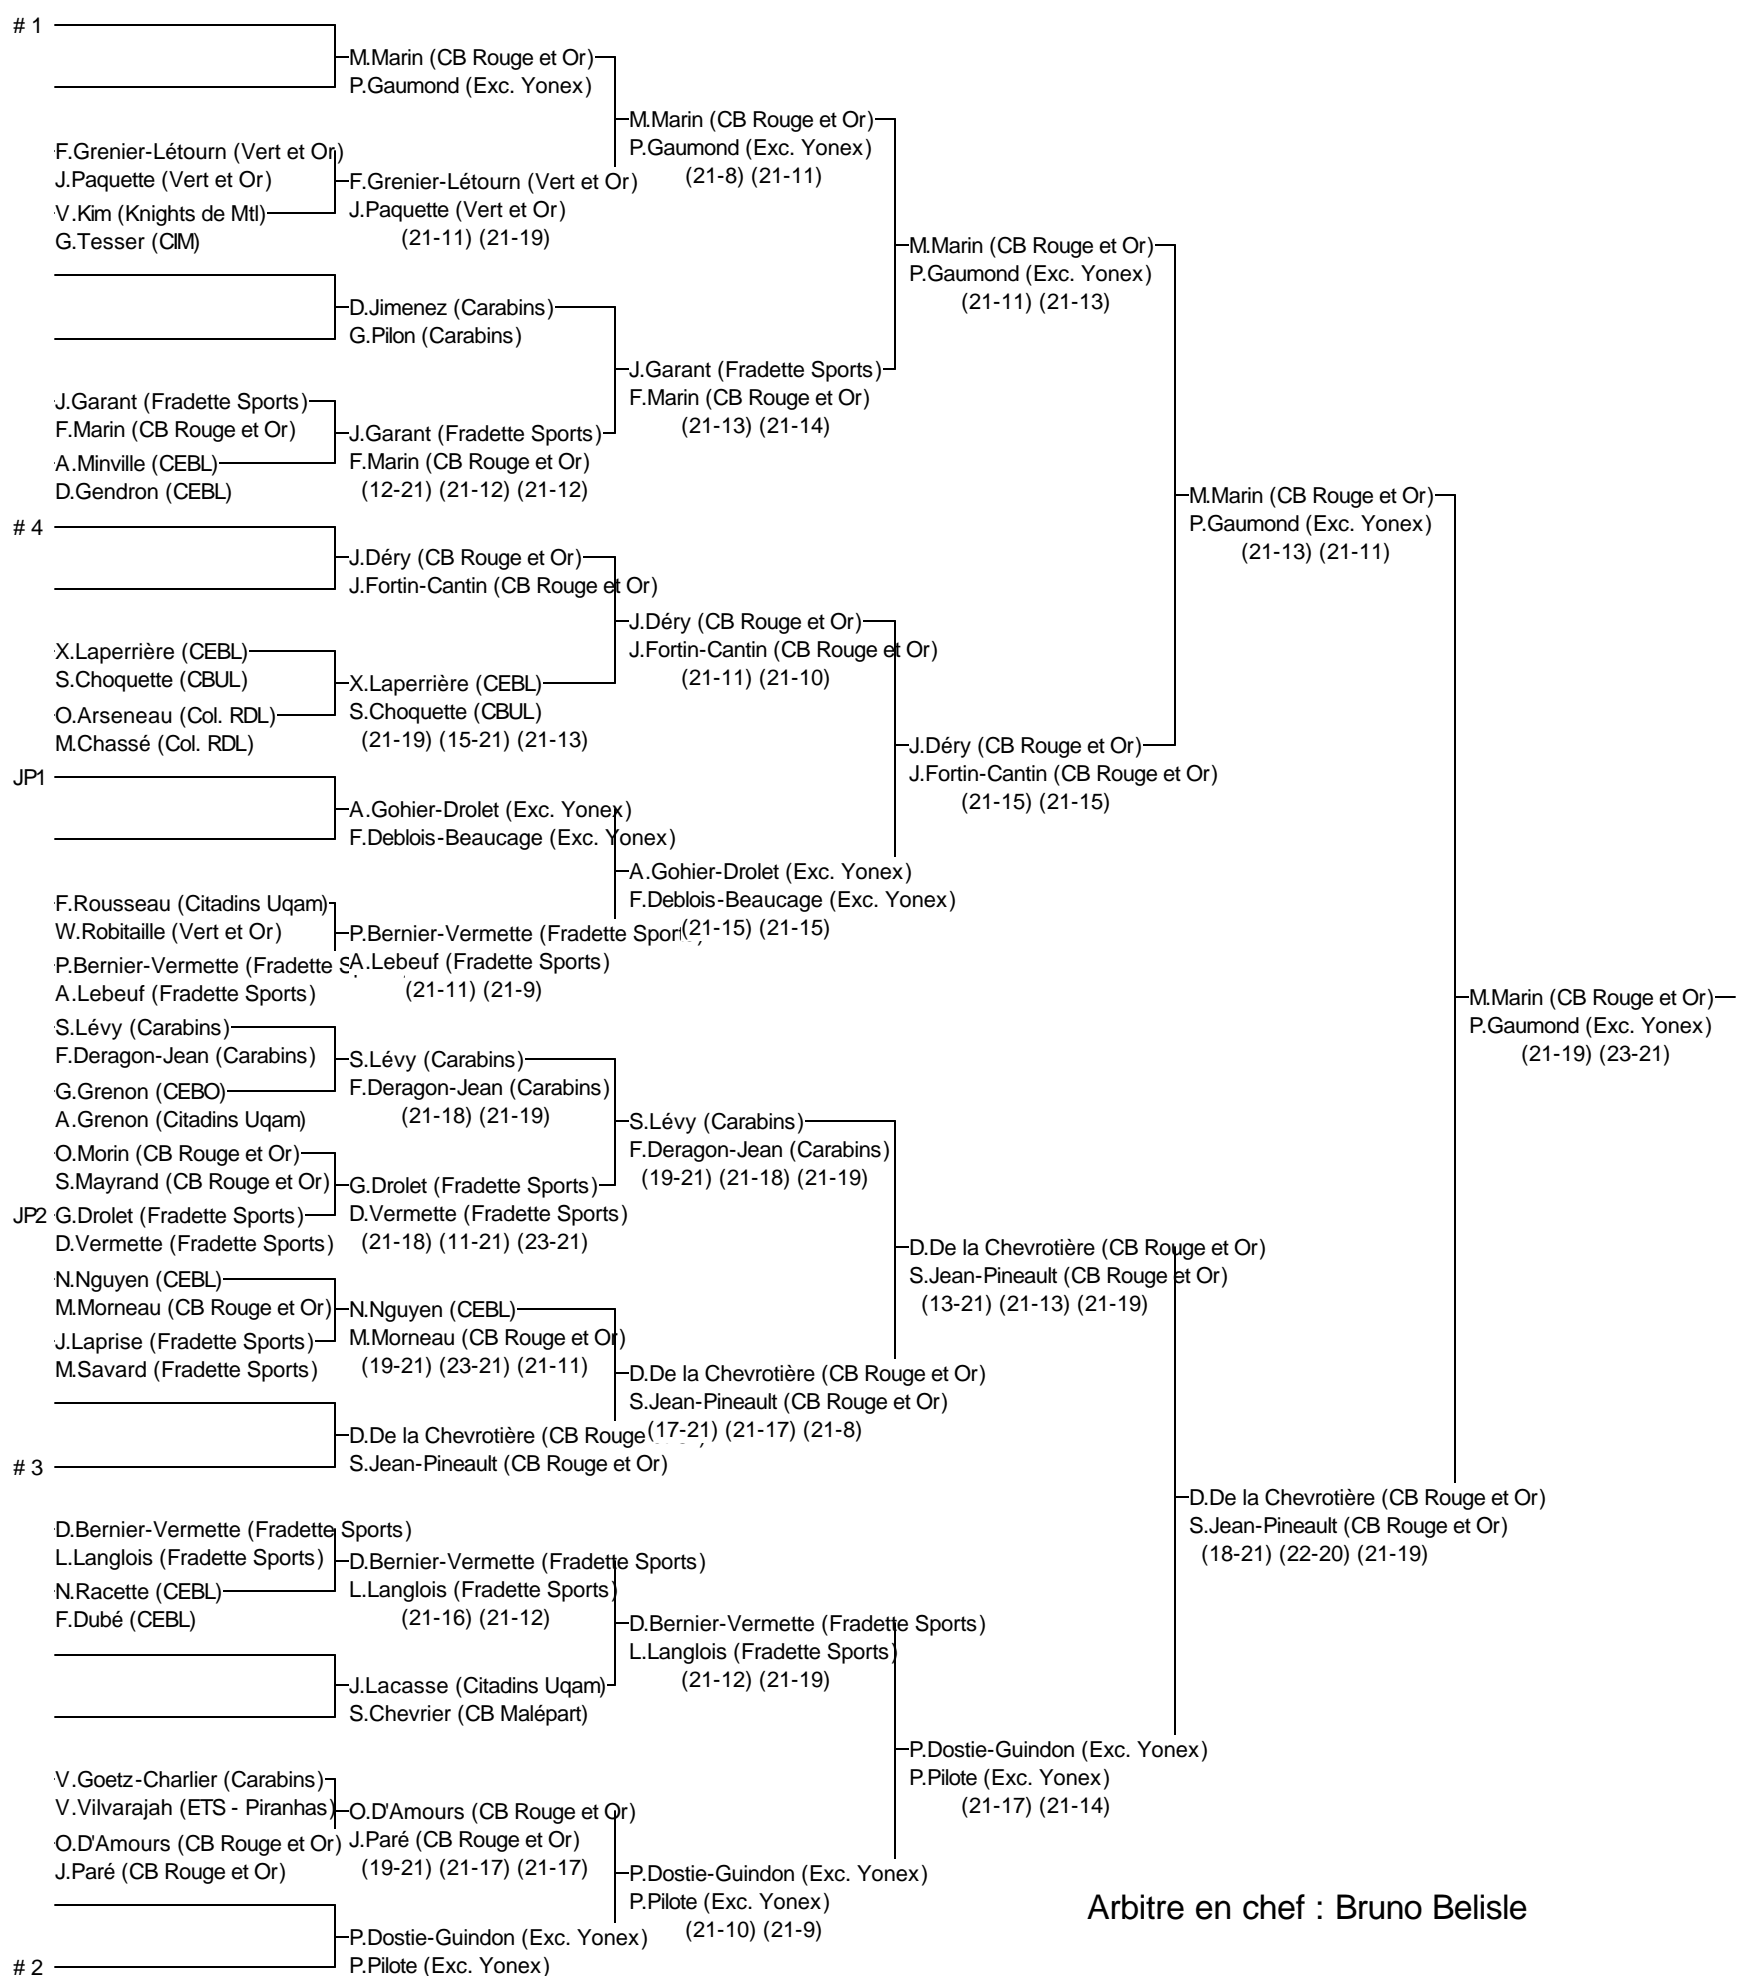

# Double A masculin

## Challenge Univestrie 2015

18 au 20 septembre 2015

Arbitre en chef : Bruno Belisle