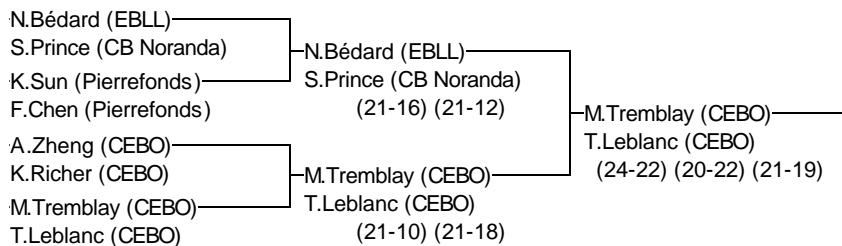

Double Pee-wee masculin

Invitation Valleyfield 2015

Joueurs Sélectionnés

14 et 15 février 2015

Arbitre en chef : Annie Dulude