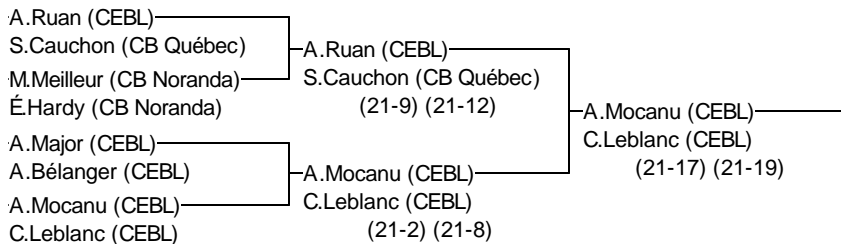

Double Juvénile féminin

Invitation Valleyfield 2015

Joueurs Sélectionnés

14 et 15 février 2015

Arbitre en chef : Annie Dulude